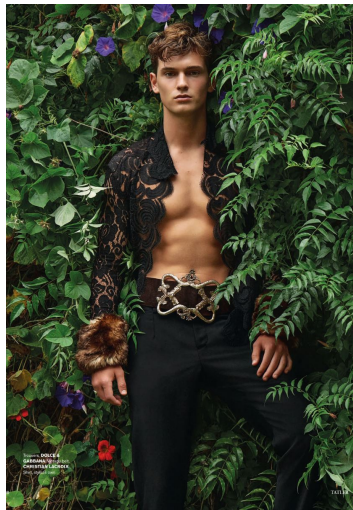

SAMUEL AITKEN

GRÖSSE **186** OBERWEITE **101**
TAILLE **80** HÜFTE
SCHUHE **44** HAARE **BRAUN**
AUGEN **BRAUN-GRÜN**

HEIGHT **6' 1"** BUST **39"**
WAIST **31"**
SHOES **11** HAIR **BROWN**
EYES **HAZEL**