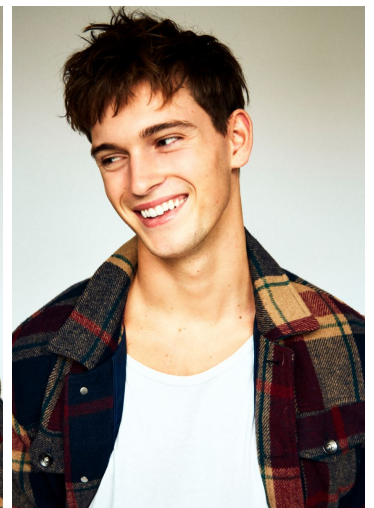

SAMUEL AITKEN

GRÖSSE **186** OBERWEITE **101**
TAILLE **80** HÜFTE
SCHUHE **44** HAARE **BRAUN**
AUGEN **BRAUN-GRÜN**

M4
MODELS

HEIGHT **6' 1"** BUST **39"**
WAIST **31"**
SHOES **11** HAIR **BROWN**
EYES **HAZEL**

SAMUEL AITKEN

GRÖSSE **186** OBERWEITE **101**
TAILLE **80** HÜFTE
SCHUHE **44** HAARE **BRAUN**
AUGEN **BRAUN-GRÜN**

HEIGHT **6' 1"** BUST **39"**
WAIST **31"**
SHOES **11** HAIR **BROWN**
EYES **HAZEL**