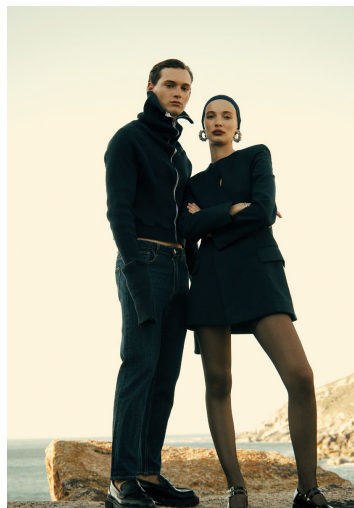

SAMUEL AITKEN

GRÖSSE **186** OBERWEITE **101**
TAILLE **80** HÜFTE
SCHUHE **44** HAARE **BRAUN**
AUGEN **BRAUN-GRÜN**

M4
MODELS

HEIGHT **6' 1"** BUST **39"**
WAIST **31"**
SHOES **11** HAIR **BROWN**
EYES **HAZEL**

SAMUEL AITKEN

GRÖSSE **186** OBERWEITE **101**
TAILLE **80** HÜFTE
SCHUHE **44** HAARE **BRAUN**
AUGEN **BRAUN-GRÜN**

HEIGHT **6' 1"** BUST **39"**
WAIST **31"**
SHOES **11** HAIR **BROWN**
EYES **HAZEL**