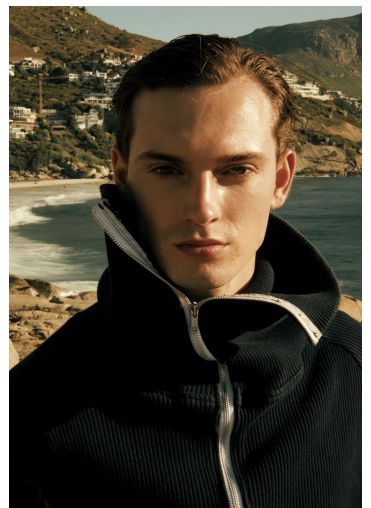

SAMUEL AITKEN

GRÖSSE **186** OBERWEITE **101**
TAILLE **80** HÜFTE
SCHUHE **44** HAARE **BRAUN**
AUGEN **BRAUN-GRÜN**

M4
MODELS

HEIGHT **6' 1"** BUST **39"**
WAIST **31"**
SHOES **11** HAIR **BROWN**
EYES **HAZEL**

SAMUEL AITKEN

GRÖSSE **186** OBERWEITE **101**
TAILLE **80** HÜFTE
SCHUHE **44** HAARE **BRAUN**
AUGEN **BRAUN-GRÜN**

HEIGHT **6' 1"** BUST **39"**
WAIST **31"**
SHOES **11** HAIR **BROWN**
EYES **HAZEL**