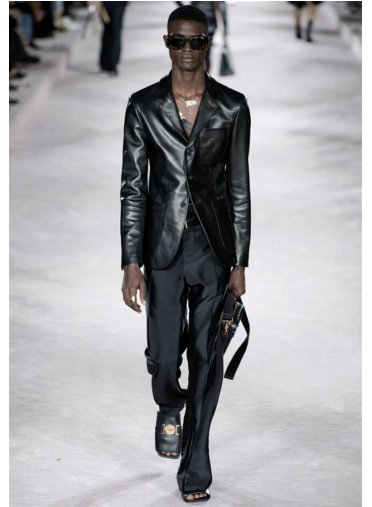

KELVIN ADEWOLE

GRÖSSE **188** OBERWEITE **90**
TAILLE **75** HÜFTE **88**
SCHUHE **45** HAARE **SCHWARZ**
AUGEN **SCHWARZ**

M4
MODELS

HEIGHT **6' 2"** BUST **35"**
WAIST **29"** HIPS **35"**
SHOES **12** HAIR **BLACK**
EYES **BLACK**

KELVIN ADEWOLE

GRÖSSE **188** OBERWEITE **90**
TAILLE **75** HÜFTE **88**
SCHUHE **45** HAARE **SCHWARZ**
AUGEN **SCHWARZ**

HEIGHT **6' 2"** BUST **35"**
WAIST **29"** HIPS **35"**
SHOES **12** HAIR **BLACK**
EYES **BLACK**