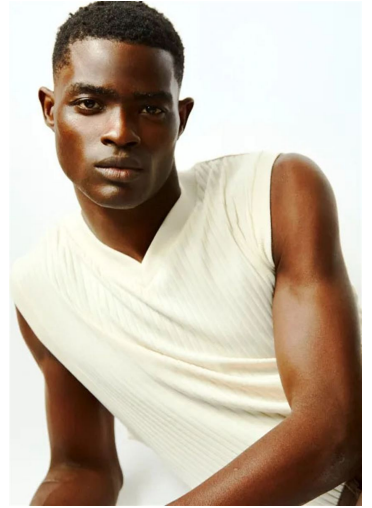

KELVIN ADEWOLE

GRÖSSE **188** OBERWEITE **90**
TAILLE **75** HÜFTE **88**
SCHUHE **45** HAARE **SCHWARZ**
AUGEN **SCHWARZ**

M4
MODELS

HEIGHT **6' 2"** BUST **35"**
WAIST **29"** HIPS **35"**
SHOES **12** HAIR **BLACK**
EYES **BLACK**