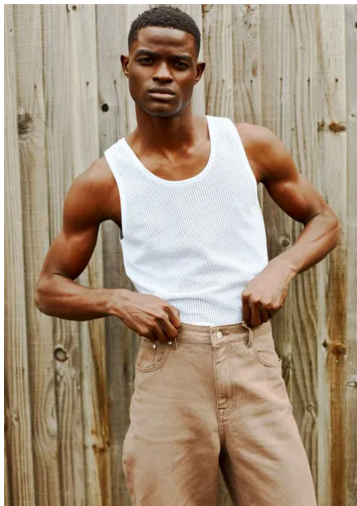

KELVIN ADEWOLE

GRÖSSE **188** OBERWEITE **90**
TAILLE **75** HÜFTE **88**
SCHUHE **45** HAARE **SCHWARZ**
AUGEN **SCHWARZ**

M4
MODELS

HEIGHT **6' 2"** BUST **35"**
WAIST **29"** HIPS **35"**
SHOES **12** HAIR **BLACK**
EYES **BLACK**

KELVIN ADEWOLE

GRÖSSE **188** OBERWEITE **90**
TAILLE **75** HÜFTE **88**
SCHUHE **45** HAARE **SCHWARZ**
AUGEN **SCHWARZ**

HEIGHT **6' 2"** BUST **35"**
WAIST **29"** HIPS **35"**
SHOES **12** HAIR **BLACK**
EYES **BLACK**