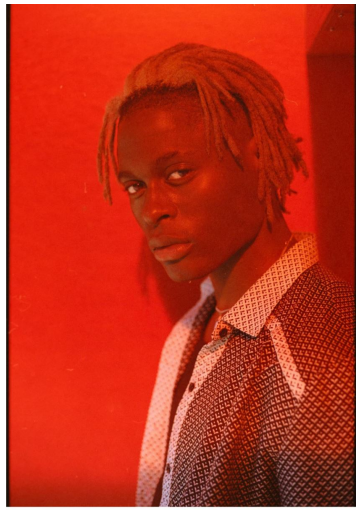

ASTON

GRÖSSE **189** OBERWEITE **99**
TAILLE **79** HÜFTE **99**
SCHUHE **44** HAARE **SCHWARZ**
AUGEN **BRAUN**

M4
MODELS

HEIGHT **6' 2"** BUST **39"**
WAIST **31"** HIPS **39"**
SHOES **11** HAIR **BLACK**
EYES **BROWN**