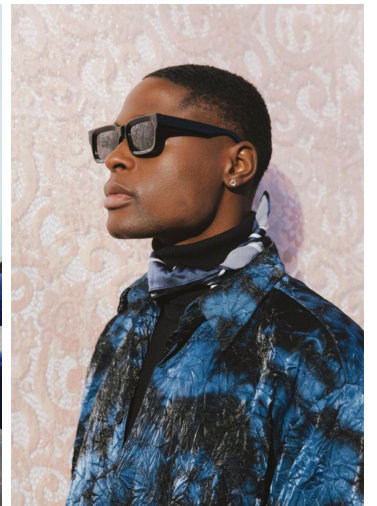

ASTON

GRÖSSE **189** OBERWEITE **99**
TAILLE **79** HÜFTE **99**
SCHUHE **44** HAARE **SCHWARZ**
AUGEN **BRAUN**

M4
MODELS

HEIGHT **6' 2"** BUST **39"**
WAIST **31"** HIPS **39"**
SHOES **11** HAIR **BLACK**
EYES **BROWN**