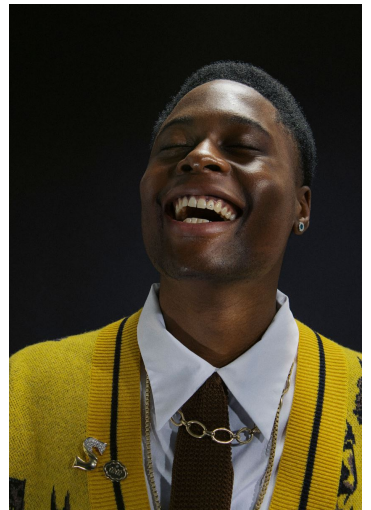

ASTON

GRÖSSE **189** OBERWEITE **99**
TAILLE **79** HÜFTE **99**
SCHUHE **44** HAARE **SCHWARZ**
AUGEN **BRAUN**

M4
MODELS

HEIGHT **6' 2"** BUST **39"**
WAIST **31"** HIPS **39"**
SHOES **11** HAIR **BLACK**
EYES **BROWN**