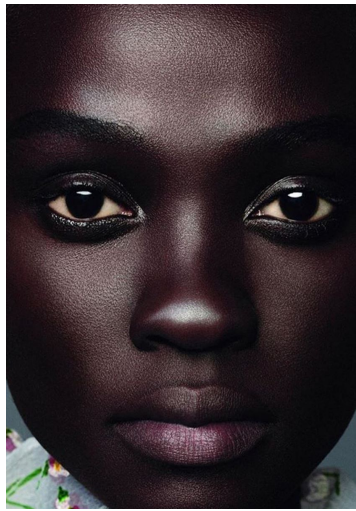

ALIET SARAH

GRÖSSE **178** OBERWEITE **82**
 TAILLE **59** HÜFTE **87**
 SCHUHE **41** HAARE **SCHWARZ**
 AUGEN **BRAUN**

M4
 MODELS

HEIGHT **5' 10"** BUST **32"**
 WAIST **23"** HIPS **34"**
 SHOES **9.5** HAIR **BLACK**
 EYES **BROWN**

ALIET SARAH

GRÖSSE 178 OBERWEITE 82
TAILLE 59 HÜFTE 87
SCHUHE 41 HAARE SCHWARZ
AUGEN BRAUN

HEIGHT 5' 10" BUST 32"
WAIST 23" HIPS 34"
SHOES 9.5 HAIR BLACK
EYES BROWN

ALIET SARAH

GRÖSSE **178** OBERWEITE **82**
 TAILLE **59** HÜFTE **87**
 SCHUHE **41** HAARE **SCHWARZ**
 AUGEN **BRAUN**