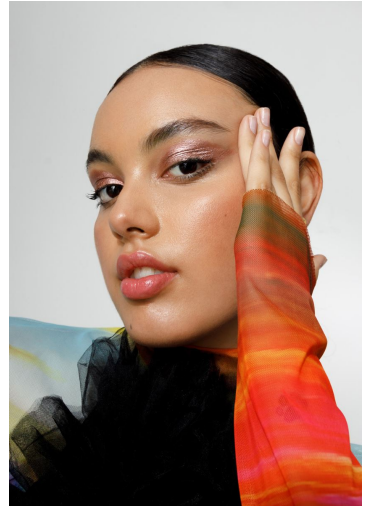

MOEMA AGUADE

GRÖSSE **178** OBERWEITE **90**
TAILLE **76** HÜFTE **109**
SCHUHE **40** HAARE **BRAUN**
AUGEN **BRAUN**

M4
MODELS

HEIGHT **5' 10"** BUST **35"**
WAIST **30"** HIPS **43"**
SHOES **9** HAIR **BROWN**
EYES **BROWN**