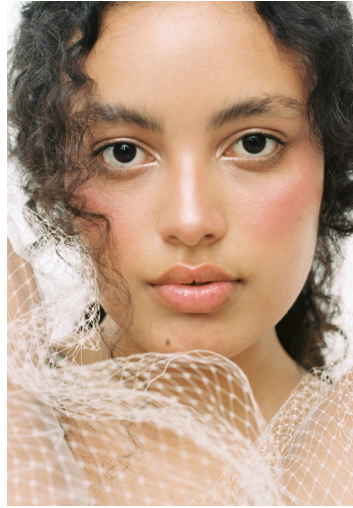

MOEMA AGUADE

GRÖSSE **178** OBERWEITE **90**
TAILLE **76** HÜFTE **109**
SCHUHE **40** HAARE **BRAUN**
AUGEN **BRAUN**

M4
MODELS

HEIGHT **5' 10"** BUST **35"**
WAIST **30"** HIPS **43"**
SHOES **9** HAIR **BROWN**
EYES **BROWN**