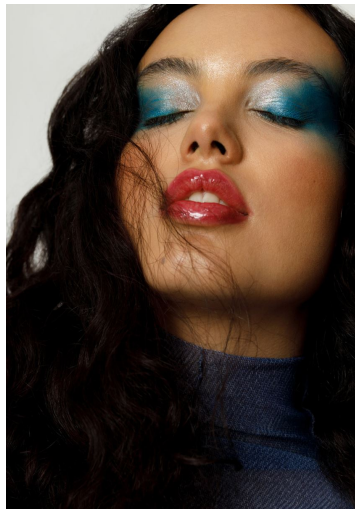

MOEMA AGUADE

GRÖSSE **178** OBERWEITE **90**
TAILLE **76** HÜFTE **109**
SCHUHE **40** HAARE **BRAUN**
AUGEN **BRAUN**

M4
MODELS

HEIGHT **5' 10"** BUST **35"**
WAIST **30"** HIPS **43"**
SHOES **9** HAIR **BROWN**
EYES **BROWN**