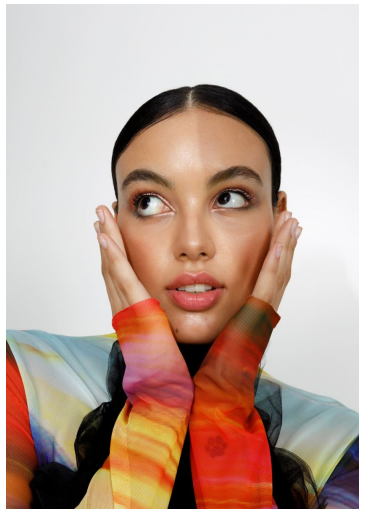

MOEMA AGUADE

GRÖSSE **178** OBERWEITE **90**
TAILLE **76** HÜFTE **109**
SCHUHE **40** HAARE **BRAUN**
AUGEN **BRAUN**

M4
MODELS

HEIGHT **5' 10"** BUST **35"**
WAIST **30"** HIPS **43"**
SHOES **9** HAIR **BROWN**
EYES **BROWN**