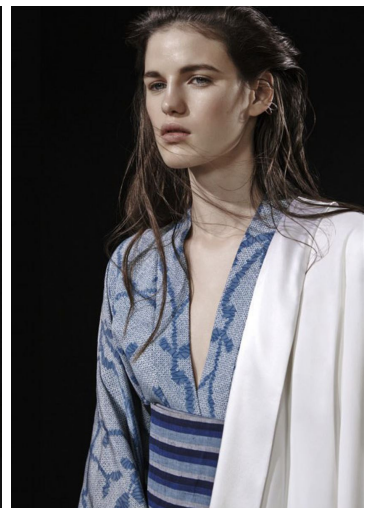

ANASTASIA DEZHINA

GRÖSSE **179** OBERWEITE **89**
TAILLE **60** HÜFTE **94**
SCHUHE **40** HAARE **DUNKELBRAUN**
AUGEN **BLAU**

M4
MODELS

HEIGHT **5' 10.5"** BUST **35"**
WAIST **23"** HIPS **37"**
SHOES **8.5** HAIR **DARK BROWN**
EYES **BLUE**

ANASTASIA DEZHINA

GRÖSSE **179** OBERWEITE **89**
TAILLE **60** HÜFTE **94**
SCHUHE **40** HAARE **DUNKELBRAUN**
AUGEN **BLAU**

HEIGHT **5' 10.5"** BUST **35"**
WAIST **23"** HIPS **37"**
SHOES **8.5** HAIR **DARK BROWN**
EYES **BLUE**