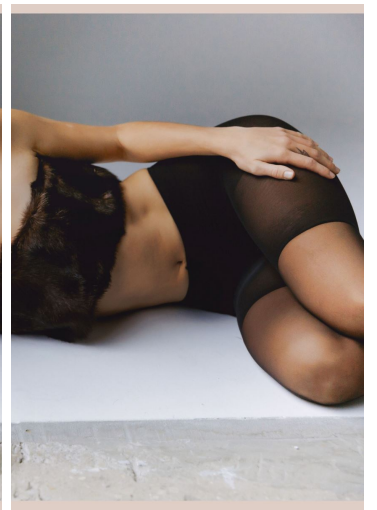

ANASTASIA DEZHINA

GRÖSSE **179** OBERWEITE **89**
TAILLE **60** HÜFTE **94**
SCHUHE **40** HAARE **DUNKELBRAUN**
AUGEN **BLAU**

M4
MODELS

HEIGHT **5' 10.5"** BUST **35"**
WAIST **23"** HIPS **37"**
SHOES **8.5** HAIR **DARK BROWN**
EYES **BLUE**

ANASTASIA DEZHINA

GRÖSSE **179** OBERWEITE **89**
TAILLE **60** HÜFTE **94**
SCHUHE **40** HAARE **DUNKELBRAUN**
AUGEN **BLAU**

HEIGHT **5' 10.5"** BUST **35"**
WAIST **23"** HIPS **37"**
SHOES **8.5** HAIR **DARK BROWN**
EYES **BLUE**