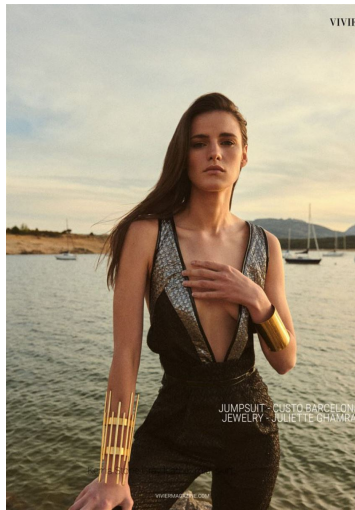

ANASTASIA DEZHINA

GRÖSSE **179** OBERWEITE **89**
TAILLE **60** HÜFTE **94**
SCHUHE **40** HAARE **DUNKELBRAUN**
AUGEN **BLAU**

M4
MODELS

HEIGHT **5' 10.5"** BUST **35"**
WAIST **23"** HIPS **37"**
SHOES **8.5** HAIR **DARK BROWN**
EYES **BLUE**

ANASTASIA DEZHINA

GRÖSSE **179** OBERWEITE **89**
TAILLE **60** HÜFTE **94**
SCHUHE **40** HAARE **DUNKELBRAUN**
AUGEN **BLAU**

HEIGHT **5' 10.5"** BUST **35"**
WAIST **23"** HIPS **37"**
SHOES **8.5** HAIR **DARK BROWN**
EYES **BLUE**