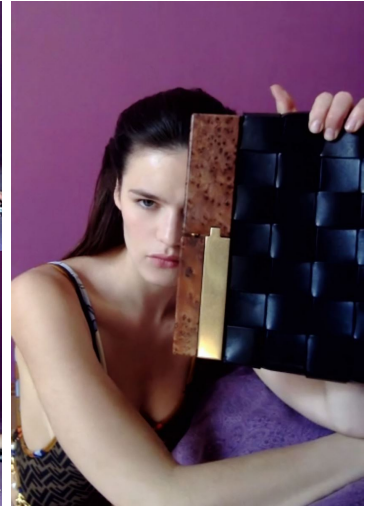

ANASTASIA DEZHINA

GRÖSSE **179** OBERWEITE **89**
TAILLE **60** HÜFTE **94**
SCHUHE **40** HAARE **DUNKELBRAUN**
AUGEN **BLAU**

M4
MODELS

HEIGHT **5' 10.5"** BUST **35"**
WAIST **23"** HIPS **37"**
SHOES **8.5** HAIR **DARK BROWN**
EYES **BLUE**

ANASTASIA DEZHINA

GRÖSSE **179** OBERWEITE **89**
TAILLE **60** HÜFTE **94**
SCHUHE **40** HAARE **DUNKELBRAUN**
AUGEN **BLAU**

HEIGHT **5' 10.5"** BUST **35"**
WAIST **23"** HIPS **37"**
SHOES **8.5** HAIR **DARK BROWN**
EYES **BLUE**