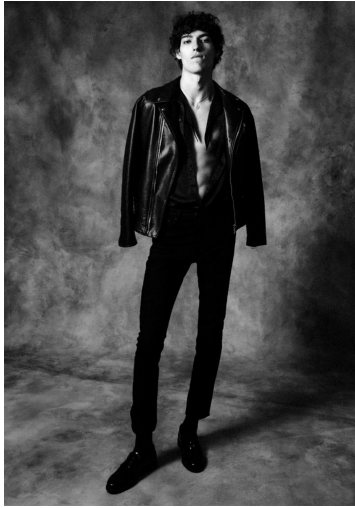

MARIO LOPEZ

GRÖSSE **190** OBERWEITE **97**
TAILLE **70** HÜFTE **95**
SCHUHE **45** HAARE **BRAUN**
AUGEN **BRAUN-GRÜN**

M4
MODELS

HEIGHT **6' 2.5"** BUST **38"**
WAIST **27"** HIPS **38"**
SHOES **12** HAIR **BROWN**
EYES **HAZEL**

MARIO LOPEZ

GRÖSSE **190** OBERWEITE **97**
TAILLE **70** HÜFTE **95**
SCHUHE **45** HAARE **BRAUN**
AUGEN **BRAUN-GRÜN**

HEIGHT **6' 2.5"** BUST **38"**
WAIST **27"** HIPS **38"**
SHOES **12** HAIR **BROWN**
EYES **HAZEL**