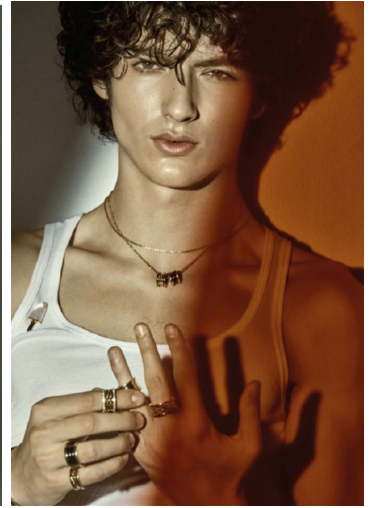

MARIO LOPEZ

GRÖSSE **190** OBERWEITE **97**
TAILLE **70** HÜFTE **95**
SCHUHE **45** HAARE **BRAUN**
AUGEN **BRAUN-GRÜN**

M4
MODELS

HEIGHT **6' 2.5"** BUST **38"**
WAIST **27"** HIPS **38"**
SHOES **12** HAIR **BROWN**
EYES **HAZEL**

MARIO LOPEZ

GRÖSSE **190** OBERWEITE **97**
TAILLE **70** HÜFTE **95**
SCHUHE **45** HAARE **BRAUN**
AUGEN **BRAUN-GRÜN**

HEIGHT **6' 2.5"** BUST **38"**
WAIST **27"** HIPS **38"**
SHOES **12** HAIR **BROWN**
EYES **HAZEL**