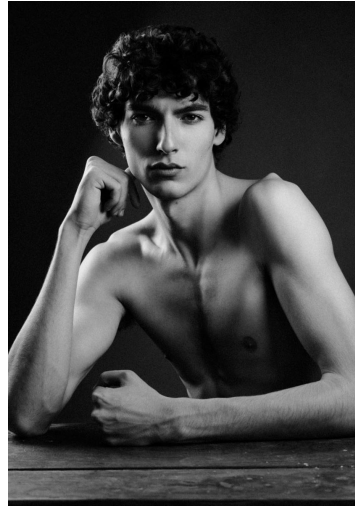

MARIO LOPEZ

GRÖSSE **190** OBERWEITE **97**
TAILLE **70** HÜFTE **95**
SCHUHE **45** HAARE **BRAUN**
AUGEN **BRAUN-GRÜN**

M4
MODELS

HEIGHT **6' 2.5"** BUST **38"**
WAIST **27"** HIPS **38"**
SHOES **12** HAIR **BROWN**
EYES **HAZEL**

MARIO LOPEZ

GRÖSSE **190** OBERWEITE **97**
TAILLE **70** HÜFTE **95**
SCHUHE **45** HAARE **BRAUN**
AUGEN **BRAUN-GRÜN**

HEIGHT **6' 2.5"** BUST **38"**
WAIST **27"** HIPS **38"**
SHOES **12** HAIR **BROWN**
EYES **HAZEL**