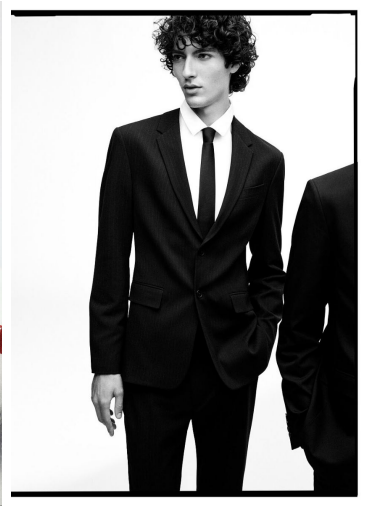

MARIO LOPEZ

GRÖSSE **190** OBERWEITE **97**
TAILLE **70** HÜFTE **95**
SCHUHE **45** HAARE **BRAUN**
AUGEN **BRAUN-GRÜN**

M4
MODELS

HEIGHT **6' 2.5"** BUST **38"**
WAIST **27"** HIPS **38"**
SHOES **12** HAIR **BROWN**
EYES **HAZEL**

MARIO LOPEZ

GRÖSSE **190** OBERWEITE **97**
TAILLE **70** HÜFTE **95**
SCHUHE **45** HAARE **BRAUN**
AUGEN **BRAUN-GRÜN**

HEIGHT **6' 2.5"** BUST **38"**
WAIST **27"** HIPS **38"**
SHOES **12** HAIR **BROWN**
EYES **HAZEL**