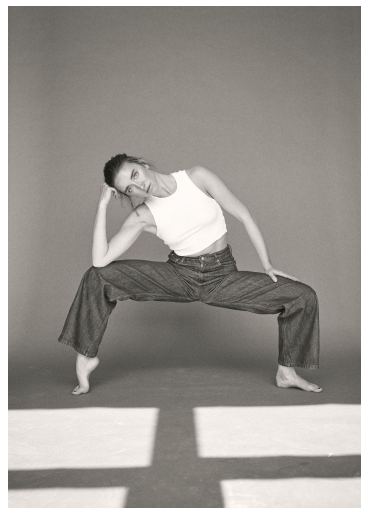

## CAROLIN K

GRÖSSE **177** OBERWEITE **84**  
TAILLE **65** HÜFTE **90**  
SCHUHE **39** HAARE **BRAUN**  
AUGEN **BLAU-GRÜN**

**M4**  
MODELS

HEIGHT **5' 9.5"** BUST **33"**  
WAIST **25"** HIPS **35"**  
SHOES **8** HAIR **BROWN**  
EYES **BLUE-GREEN**

# CAROLIN K

GRÖSSE **177** OBERWEITE **84**  
TAILLE **65** HÜFTE **90**  
SCHUHE **39** HAARE **BRAUN**  
AUGEN **BLAU-GRÜN**

HEIGHT **5' 9.5"** BUST **33"**  
WAIST **25"** HIPS **35"**  
SHOES **8** HAIR **BROWN**  
EYES **BLUE-GREEN**