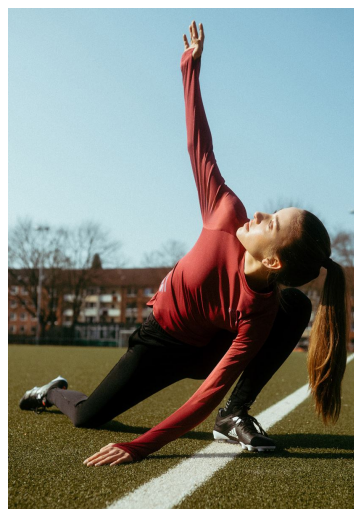

## CAROLIN K

GRÖSSE **177** OBERWEITE **84**  
TAILLE **65** HÜFTE **90**  
SCHUHE **39** HAARE **BRAUN**  
AUGEN **BLAU-GRÜN**

**M4**  
MODELS

HEIGHT **5' 9.5"** BUST **33"**  
WAIST **25"** HIPS **35"**  
SHOES **8** HAIR **BROWN**  
EYES **BLUE-GREEN**

# CAROLIN K

GRÖSSE **177** OBERWEITE **84**  
TAILLE **65** HÜFTE **90**  
SCHUHE **39** HAARE **BRAUN**  
AUGEN **BLAU-GRÜN**

HEIGHT **5' 9.5"** BUST **33"**  
WAIST **25"** HIPS **35"**  
SHOES **8** HAIR **BROWN**  
EYES **BLUE-GREEN**