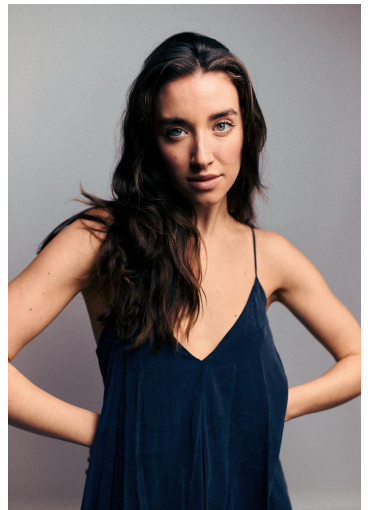

## CAROLIN K

GRÖSSE **177** OBERWEITE **84**  
TAILLE **65** HÜFTE **90**  
SCHUHE **39** HAARE **BRAUN**  
AUGEN **BLAU-GRÜN**

**M4**  
MODELS

HEIGHT **5' 9.5"** BUST **33"**  
WAIST **25"** HIPS **35"**  
SHOES **8** HAIR **BROWN**  
EYES **BLUE-GREEN**

# CAROLIN K

GRÖSSE **177** OBERWEITE **84**  
TAILLE **65** HÜFTE **90**  
SCHUHE **39** HAARE **BRAUN**  
AUGEN **BLAU-GRÜN**

HEIGHT **5' 9.5"** BUST **33"**  
WAIST **25"** HIPS **35"**  
SHOES **8** HAIR **BROWN**  
EYES **BLUE-GREEN**