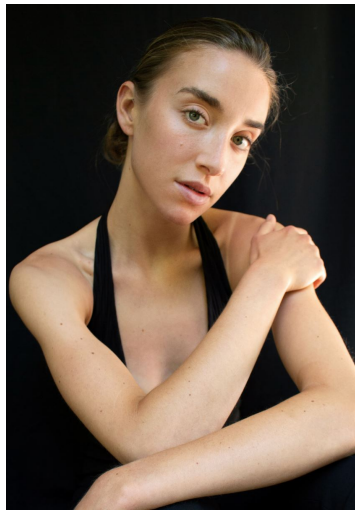

## CAROLIN K

GRÖSSE **177** OBERWEITE **84**  
TAILLE **65** HÜFTE **90**  
SCHUHE **39** HAARE **BRAUN**  
AUGEN **BLAU-GRÜN**

**M4**  
MODELS

HEIGHT **5' 9.5"** BUST **33"**  
WAIST **25"** HIPS **35"**  
SHOES **8** HAIR **BROWN**  
EYES **BLUE-GREEN**

# CAROLIN K

GRÖSSE **177** OBERWEITE **84**  
TAILLE **65** HÜFTE **90**  
SCHUHE **39** HAARE **BRAUN**  
AUGEN **BLAU-GRÜN**

HEIGHT **5' 9.5"** BUST **33"**  
WAIST **25"** HIPS **35"**  
SHOES **8** HAIR **BROWN**  
EYES **BLUE-GREEN**