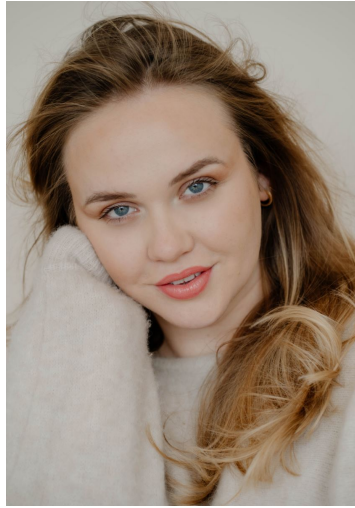

MADELEINE NEIL

GRÖSSE **175** OBERWEITE **114**
TAILLE **96** HÜFTE **118**
SCHUHE **39** HAARE **BLOND**
AUGEN **BLAU**

M4
MODELS

HEIGHT **5' 9"** BUST **45"**
WAIST **38"** HIPS **46"**
SHOES **7.5** HAIR **BLONDE**
EYES **BLUE**

MADELEINE NEIL

GRÖSSE **175** OBERWEITE **114**
TAILLE **96** HÜFTE **118**
SCHUHE **39** HAARE **BLOND**
AUGEN **BLAU**

HEIGHT **5' 9"** BUST **45"**
WAIST **38"** HIPS **46"**
SHOES **7.5** HAIR **BLONDE**
EYES **BLUE**