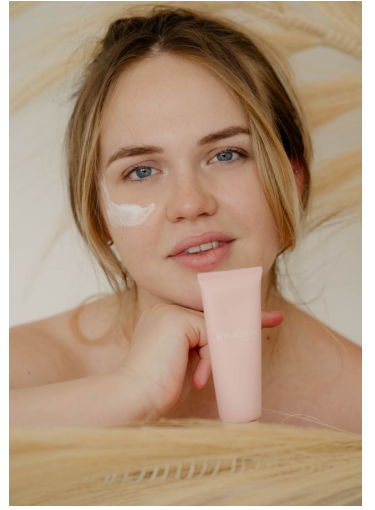

MADELEINE NEIL

GRÖSSE **175** OBERWEITE **114**
TAILLE **96** HÜFTE **118**
SCHUHE **39** HAARE **BLOND**
AUGEN **BLAU**

M4
MODELS

HEIGHT **5' 9"** BUST **45"**
WAIST **38"** HIPS **46"**
SHOES **7.5** HAIR **BLONDE**
EYES **BLUE**