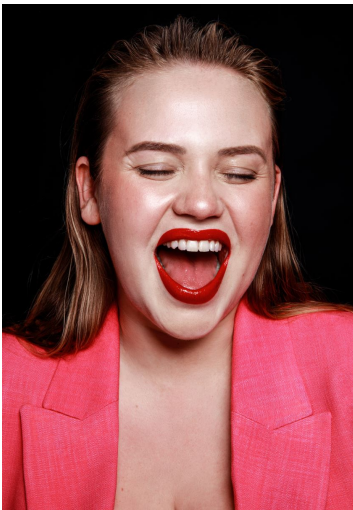

MADELEINE NEIL

GRÖSSE **175** OBERWEITE **114**
TAILLE **96** HÜFTE **118**
SCHUHE **39** HAARE **BLOND**
AUGEN **BLAU**

M4
MODELS

HEIGHT **5' 9"** BUST **45"**
WAIST **38"** HIPS **46"**
SHOES **7.5** HAIR **BLONDE**
EYES **BLUE**