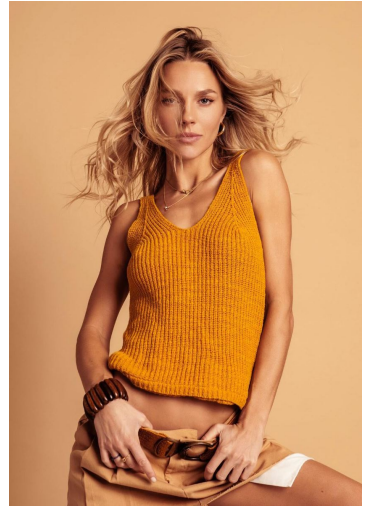

## ANGELA KAJO

GRÖSSE **178** OBERWEITE **85**  
TAILLE **60** HÜFTE **89**  
SCHUHE **40** HAARE **BLOND**  
AUGEN **BLAU**

**M4**  
MODELS

HEIGHT **5' 10"** BUST **33"**  
WAIST **23"** HIPS **35"**  
SHOES **8.5** HAIR **BLONDE**  
EYES **BLUE**

# ANGELA KAJO

GRÖSSE **178** OBERWEITE **85**  
TAILLE **60** HÜFTE **89**  
SCHUHE **40** HAARE **BLOND**  
AUGEN **BLAU**

HEIGHT **5' 10"** BUST **33"**  
WAIST **23"** HIPS **35"**  
SHOES **8.5** HAIR **BLONDE**  
EYES **BLUE**