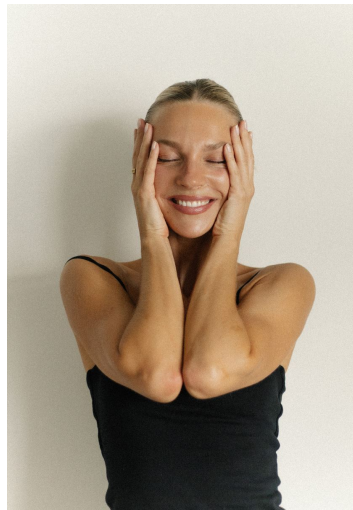

## ANGELA KAJO

GRÖSSE **178** OBERWEITE **85**  
TAILLE **60** HÜFTE **89**  
SCHUHE **40** HAARE **BLOND**  
AUGEN **BLAU**

**M4**  
MODELS

HEIGHT **5' 10"** BUST **33"**  
WAIST **23"** HIPS **35"**  
SHOES **8.5** HAIR **BLONDE**  
EYES **BLUE**

# ANGELA KAJO

GRÖSSE **178** OBERWEITE **85**  
TAILLE **60** HÜFTE **89**  
SCHUHE **40** HAARE **BLOND**  
AUGEN **BLAU**

HEIGHT **5' 10"** BUST **33"**  
WAIST **23"** HIPS **35"**  
SHOES **8.5** HAIR **BLONDE**  
EYES **BLUE**