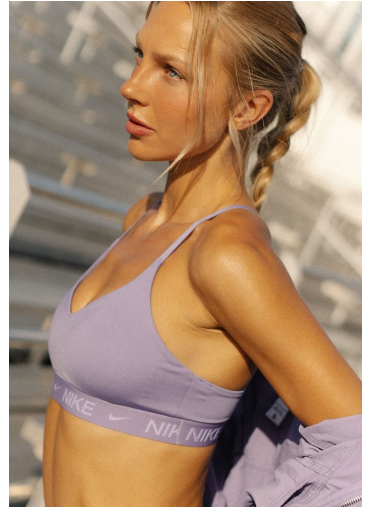

## ANGELA KAJO

GRÖSSE **178** OBERWEITE **85**  
TAILLE **60** HÜFTE **89**  
SCHUHE **40** HAARE **BLOND**  
AUGEN **BLAU**

**M4**  
MODELS

HEIGHT **5' 10"** BUST **33"**  
WAIST **23"** HIPS **35"**  
SHOES **8.5** HAIR **BLONDE**  
EYES **BLUE**

# ANGELA KAJO

GRÖSSE **178** OBERWEITE **85**  
TAILLE **60** HÜFTE **89**  
SCHUHE **40** HAARE **BLOND**  
AUGEN **BLAU**

HEIGHT **5' 10"** BUST **33"**  
WAIST **23"** HIPS **35"**  
SHOES **8.5** HAIR **BLONDE**  
EYES **BLUE**