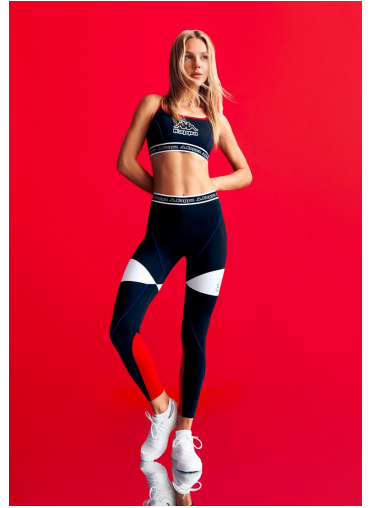

## ANGELA KAJO

GRÖSSE **178** OBERWEITE **85**  
TAILLE **60** HÜFTE **89**  
SCHUHE **40** HAARE **BLOND**  
AUGEN **BLAU**

**M4**  
MODELS

HEIGHT **5' 10"** BUST **33"**  
WAIST **23"** HIPS **35"**  
SHOES **8.5** HAIR **BLONDE**  
EYES **BLUE**

# ANGELA KAJO

GRÖSSE **178** OBERWEITE **85**  
TAILLE **60** HÜFTE **89**  
SCHUHE **40** HAARE **BLOND**  
AUGEN **BLAU**

HEIGHT **5' 10"** BUST **33"**  
WAIST **23"** HIPS **35"**  
SHOES **8.5** HAIR **BLONDE**  
EYES **BLUE**