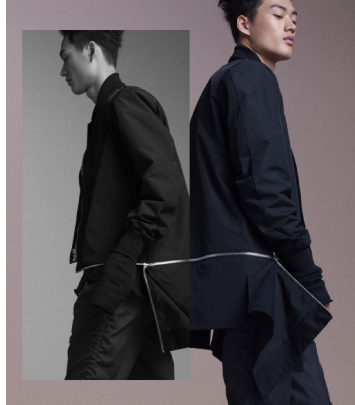

CHEN CONG

GRÖSSE **188** OBERWEITE **90**
TAILLE **72** HÜFTE **95**
SCHUHE **43** HAARE **SCHWARZ**
AUGEN **BRAUN**

M4
MODELS

HEIGHT **6' 2"** BUST **35"**
WAIST **28"** HIPS **38"**
SHOES **10** HAIR **BLACK**
EYES **BROWN**

DISCOVER YOUR WORLD OF STYLE
 IN STORE | ONLINE
LaneCrawford
 LANECRAWFORD.COM

DISCOVER YOUR WORLD OF STYLE
 IN STORE | ONLINE
LaneCrawford
 LANECRAWFORD.COM

CHEN CONG

GRÖSSE **188** OBERWEITE **90**
 TAILLE **72** HÜFTE **95**
 SCHUHE **43** HAARE **SCHWARZ**
 AUGEN **BRAUN**