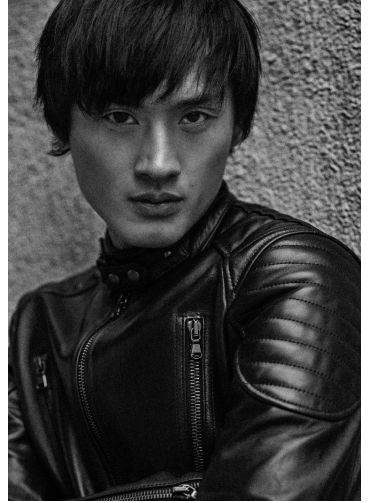

CHEN CONG

GRÖSSE **188** OBERWEITE **90**
TAILLE **72** HÜFTE **95**
SCHUHE **43** HAARE **SCHWARZ**
AUGEN **BRAUN**

M4
MODELS

HEIGHT **6' 2"** BUST **35"**
WAIST **28"** HIPS **38"**
SHOES **10** HAIR **BLACK**
EYES **BROWN**

DISCOVER YOUR WORLD OF STYLE
 IN STORE | ONLINE
LaneCrawford
 LANECRAWFORD.COM

DISCOVER YOUR WORLD OF STYLE
 IN STORE | ONLINE
LaneCrawford
 LANECRAWFORD.COM

CHEN CONG

GRÖSSE **188** OBERWEITE **90**
 TAILLE **72** HÜFTE **95**
 SCHUHE **43** HAARE **SCHWARZ**
 AUGEN **BRAUN**