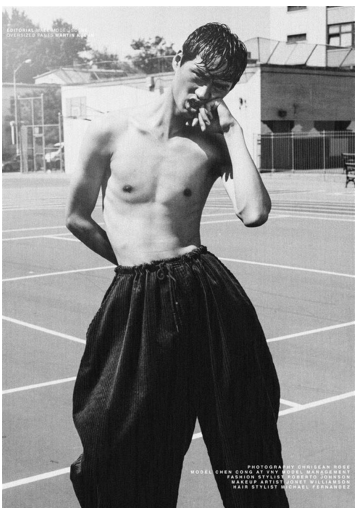

CHEN CONG

GRÖSSE 188 OBERWEITE 90
TAILLE 72 HÜFTE 95
SCHUHE 43 HAARE SCHWARZ
AUGEN BRAUN

M4
MODELS

HEIGHT 6' 2" BUST 35"
WAIST 28" HIPS 38"
SHOES 10 HAIR BLACK
EYES BROWN

Hamburg +49 40 413 236 - 0 Berlin +49 30 616 606 - 6
www.m4models.de