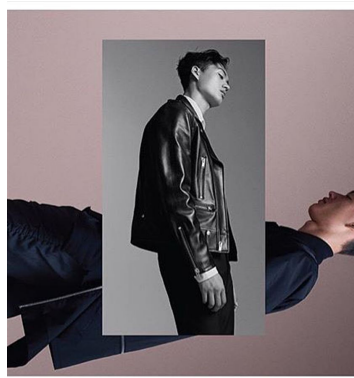

CHEN CONG

GRÖSSE **188** OBERWEITE **90**
TAILLE **72** HÜFTE **95**
SCHUHE **43** HAARE **SCHWARZ**
AUGEN **BRAUN**

M4
MODELS

HEIGHT **6' 2"** BUST **35"**
WAIST **28"** HIPS **38"**
SHOES **10** HAIR **BLACK**
EYES **BROWN**