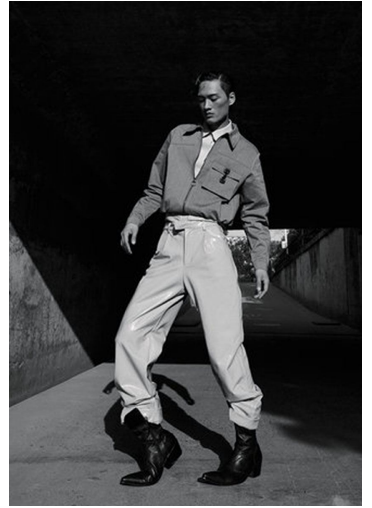

CHEN CONG

GRÖSSE **188** OBERWEITE **90**
TAILLE **72** HÜFTE **95**
SCHUHE **43** HAARE **SCHWARZ**
AUGEN **BRAUN**

HEIGHT **6' 2"** BUST **35"**
WAIST **28"** HIPS **38"**
SHOES **10** HAIR **BLACK**
EYES **BROWN**