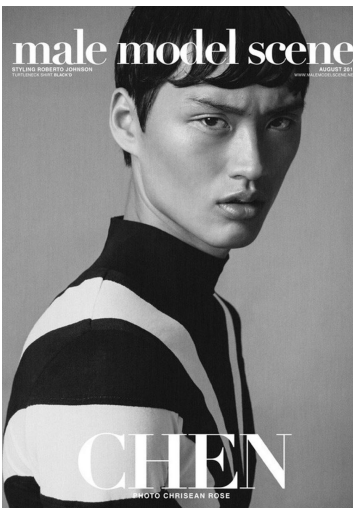

CHEN CONG

GRÖSSE **188** OBERWEITE **90**
TAILLE **72** HÜFTE **95**
SCHUHE **43** HAARE **SCHWARZ**
AUGEN **BRAUN**

HEIGHT **6' 2"** BUST **35"**
WAIST **28"** HIPS **38"**
SHOES **10** HAIR **BLACK**
EYES **BROWN**