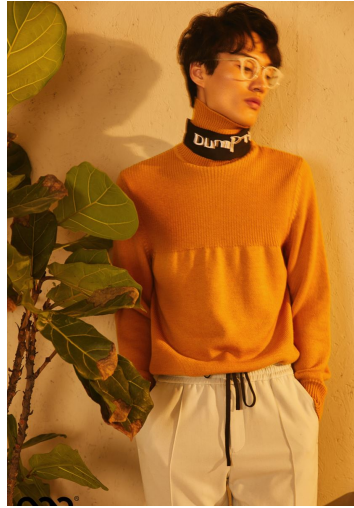

CHEN CONG

GRÖSSE 188 OBERWEITE 90
TAILLE 72 HÜFTE 95
SCHUHE 43 HAARE SCHWARZ
AUGEN BRAUN

HEIGHT 6' 2" BUST 35"
WAIST 28" HIPS 38"
SHOES 10 HAIR BLACK
EYES BROWN