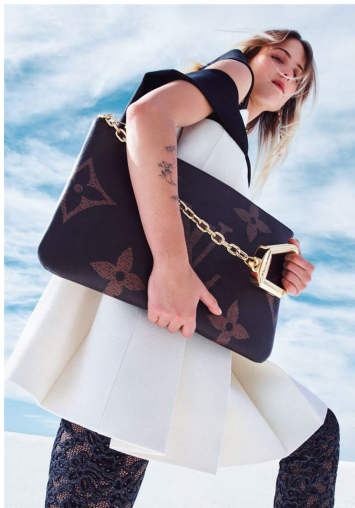

## SARAH BROWN

GRÖSSE **179** OBERWEITE **82**  
TAILLE **61** HÜFTE **88**  
SCHUHE **40** HAARE **BRAUN**  
AUGEN **BLAU**

**M4**  
MODELS

HEIGHT **5' 10.5"** BUST **32"**  
WAIST **24"** HIPS **35"**  
SHOES **8.5** HAIR **BROWN**  
EYES **BLUE**

# SARAH BROWN

GRÖSSE **179** OBERWEITE **82**  
TAILLE **61** HÜFTE **88**  
SCHUHE **40** HAARE **BRAUN**  
AUGEN **BLAU**

**M4**  
MODELS

HEIGHT **5' 10.5"** BUST **32"**  
WAIST **24"** HIPS **35"**  
SHOES **8.5** HAIR **BROWN**  
EYES **BLUE**

# SARAH BROWN

GRÖSSE **179** OBERWEITE **82**  
 TAILLE **61** HÜFTE **88**  
 SCHUHE **40** HAARE **BRAUN**  
 AUGEN **BLAU**

HEIGHT **5' 10.5"** BUST **32"**  
 WAIST **24"** HIPS **35"**  
 SHOES **8.5** HAIR **BROWN**  
 EYES **BLUE**