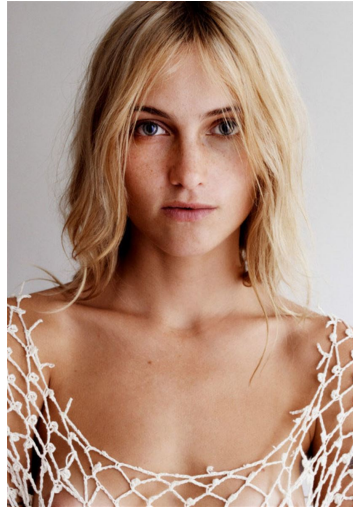

## SARAH BROWN

GRÖSSE **179** OBERWEITE **82**  
TAILLE **61** HÜFTE **88**  
SCHUHE **40** HAARE **BRAUN**  
AUGEN **BLAU**

**M4**  
MODELS

HEIGHT **5' 10.5"** BUST **32"**  
WAIST **24"** HIPS **35"**  
SHOES **8.5** HAIR **BROWN**  
EYES **BLUE**

# SARAH BROWN

GRÖSSE **179** OBERWEITE **82**  
TAILLE **61** HÜFTE **88**  
SCHUHE **40** HAARE **BRAUN**  
AUGEN **BLAU**

**M4**  
MODELS

HEIGHT **5' 10.5"** BUST **32"**  
WAIST **24"** HIPS **35"**  
SHOES **8.5** HAIR **BROWN**  
EYES **BLUE**

# SARAH BROWN

GRÖSSE **179** OBERWEITE **82**  
 TAILLE **61** HÜFTE **88**  
 SCHUHE **40** HAARE **BRAUN**  
 AUGEN **BLAU**

HEIGHT **5' 10.5"** BUST **32"**  
 WAIST **24"** HIPS **35"**  
 SHOES **8.5** HAIR **BROWN**  
 EYES **BLUE**