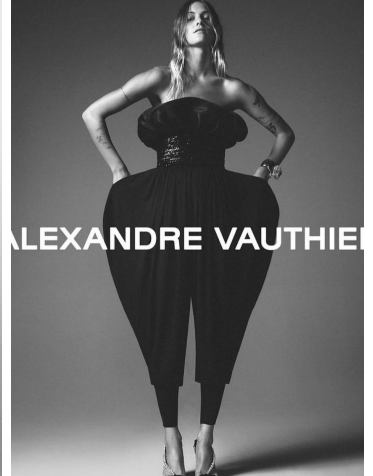

## SARAH BROWN

GRÖSSE **179** OBERWEITE **82**  
TAILLE **61** HÜFTE **88**  
SCHUHE **40** HAARE **BRAUN**  
AUGEN **BLAU**

**M4**  
MODELS

HEIGHT **5' 10.5"** BUST **32"**  
WAIST **24"** HIPS **35"**  
SHOES **8.5** HAIR **BROWN**  
EYES **BLUE**

# SARAH BROWN

GRÖSSE **179** OBERWEITE **82**  
TAILLE **61** HÜFTE **88**  
SCHUHE **40** HAARE **BRAUN**  
AUGEN **BLAU**

**M4**  
MODELS

HEIGHT **5' 10.5"** BUST **32"**  
WAIST **24"** HIPS **35"**  
SHOES **8.5** HAIR **BROWN**  
EYES **BLUE**

# SARAH BROWN

GRÖSSE **179** OBERWEITE **82**  
 TAILLE **61** HÜFTE **88**  
 SCHUHE **40** HAARE **BRAUN**  
 AUGEN **BLAU**

HEIGHT **5' 10.5"** BUST **32"**  
 WAIST **24"** HIPS **35"**  
 SHOES **8.5** HAIR **BROWN**  
 EYES **BLUE**