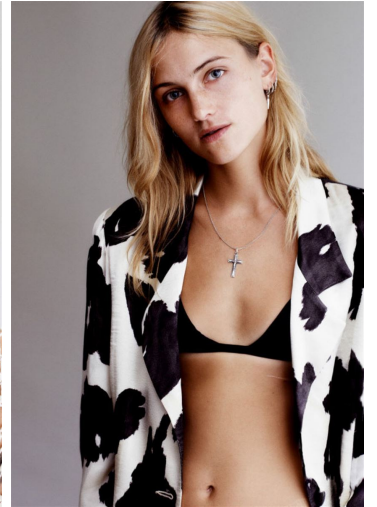

## SARAH BROWN

GRÖSSE **179** OBERWEITE **82**  
TAILLE **61** HÜFTE **88**  
SCHUHE **40** HAARE **BRAUN**  
AUGEN **BLAU**

**M4**  
MODELS

HEIGHT **5' 10.5"** BUST **32"**  
WAIST **24"** HIPS **35"**  
SHOES **8.5** HAIR **BROWN**  
EYES **BLUE**

# SARAH BROWN

GRÖSSE **179** OBERWEITE **82**  
TAILLE **61** HÜFTE **88**  
SCHUHE **40** HAARE **BRAUN**  
AUGEN **BLAU**

**M4**  
MODELS

HEIGHT **5' 10.5"** BUST **32"**  
WAIST **24"** HIPS **35"**  
SHOES **8.5** HAIR **BROWN**  
EYES **BLUE**

# SARAH BROWN

GRÖSSE **179** OBERWEITE **82**  
 TAILLE **61** HÜFTE **88**  
 SCHUHE **40** HAARE **BRAUN**  
 AUGEN **BLAU**

HEIGHT **5' 10.5"** BUST **32"**  
 WAIST **24"** HIPS **35"**  
 SHOES **8.5** HAIR **BROWN**  
 EYES **BLUE**