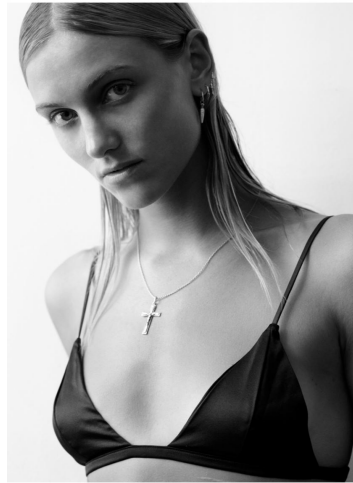

## SARAH BROWN

GRÖSSE **179** OBERWEITE **82**  
TAILLE **61** HÜFTE **88**  
SCHUHE **40** HAARE **BRAUN**  
AUGEN **BLAU**

**M4**  
MODELS

HEIGHT **5' 10.5"** BUST **32"**  
WAIST **24"** HIPS **35"**  
SHOES **8.5** HAIR **BROWN**  
EYES **BLUE**

# SARAH BROWN

GRÖSSE **179** OBERWEITE **82**  
TAILLE **61** HÜFTE **88**  
SCHUHE **40** HAARE **BRAUN**  
AUGEN **BLAU**

**M4**  
MODELS

HEIGHT **5' 10.5"** BUST **32"**  
WAIST **24"** HIPS **35"**  
SHOES **8.5** HAIR **BROWN**  
EYES **BLUE**

# SARAH BROWN

GRÖSSE **179** OBERWEITE **82**  
 TAILLE **61** HÜFTE **88**  
 SCHUHE **40** HAARE **BRAUN**  
 AUGEN **BLAU**

HEIGHT **5' 10.5"** BUST **32"**  
 WAIST **24"** HIPS **35"**  
 SHOES **8.5** HAIR **BROWN**  
 EYES **BLUE**