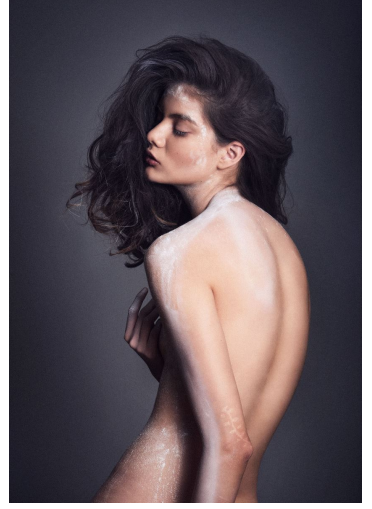

MIRANDA FLORES

GRÖSSE **178** OBERWEITE **75**
 TAILLE **60** HÜFTE **89**
 SCHUHE **39** HAARE **BRAUN**
 AUGEN **BRAUN**

M4
 MODELS

HEIGHT **5' 10"** BUST **29"**
 WAIST **23"** HIPS **35"**
 SHOES **8** HAIR **BROWN**
 EYES **BROWN**

MIRANDA FLORES

GRÖSSE **178** OBERWEITE **75**
TAILLE **60** HÜFTE **89**
SCHUHE **39** HAARE **BRAUN**
AUGEN **BRAUN**

HEIGHT **5' 10"** BUST **29"**
WAIST **23"** HIPS **35"**
SHOES **8** HAIR **BROWN**
EYES **BROWN**