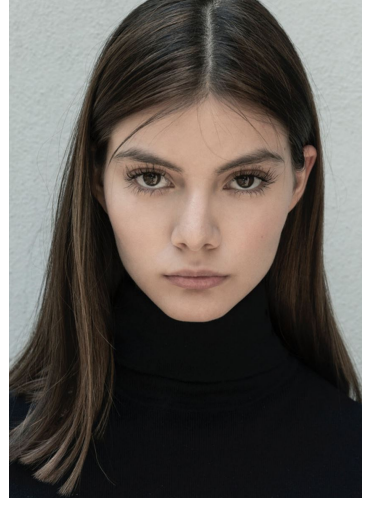

MIRANDA FLORES

GRÖSSE **178** OBERWEITE **75**
 TAILLE **60** HÜFTE **89**
 SCHUHE **39** HAARE **BRAUN**
 AUGEN **BRAUN**

M4
 MODELS

HEIGHT **5' 10"** BUST **29"**
 WAIST **23"** HIPS **35"**
 SHOES **8** HAIR **BROWN**
 EYES **BROWN**

MIRANDA FLORES

GRÖSSE **178** OBERWEITE **75**
TAILLE **60** HÜFTE **89**
SCHUHE **39** HAARE **BRAUN**
AUGEN **BRAUN**

HEIGHT **5' 10"** BUST **29"**
WAIST **23"** HIPS **35"**
SHOES **8** HAIR **BROWN**
EYES **BROWN**