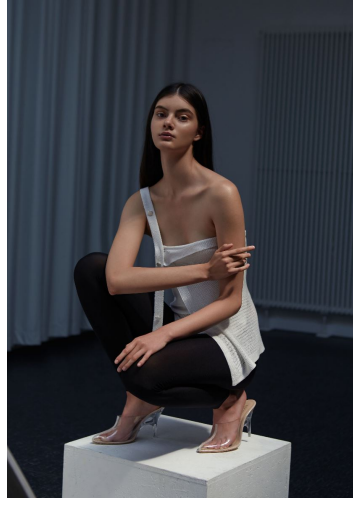

MIRANDA FLORES

GRÖSSE **178** OBERWEITE **75**
 TAILLE **60** HÜFTE **89**
 SCHUHE **39** HAARE **BRAUN**
 AUGEN **BRAUN**

M4
 MODELS

HEIGHT **5' 10"** BUST **29"**
 WAIST **23"** HIPS **35"**
 SHOES **8** HAIR **BROWN**
 EYES **BROWN**