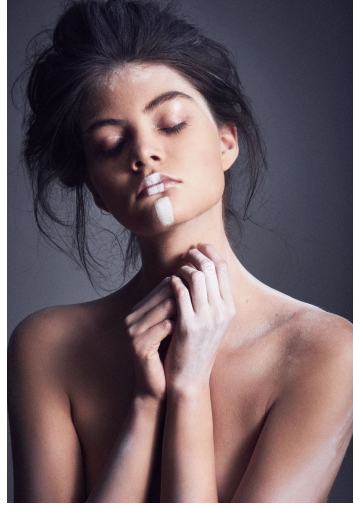

MIRANDA FLORES

GRÖSSE **178** OBERWEITE **75**
 TAILLE **60** HÜFTE **89**
 SCHUHE **39** HAARE **BRAUN**
 AUGEN **BRAUN**

M4
 MODELS

HEIGHT **5' 10"** BUST **29"**
 WAIST **23"** HIPS **35"**
 SHOES **8** HAIR **BROWN**
 EYES **BROWN**