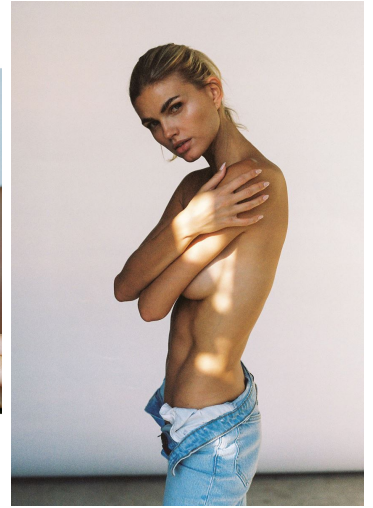

## LOUISE MIKKELSEN

GRÖSSE **179** OBERWEITE **85**  
TAILLE **63** HÜFTE **91**  
SCHUHE **39** HAARE **BLOND**  
AUGEN **GRÜN**

**M4**  
MODELS

HEIGHT **5' 10.5"** BUST **33"**  
WAIST **24"** HIPS **36"**  
SHOES **7.5** HAIR **BLONDE**  
EYES **GREEN**

# LOUISE MIKKELSEN

GRÖSSE 179 OBERWEITE 85  
 TAILLE 63 HÜFTE 91  
 SCHUHE 39 HAARE BLOND  
 AUGEN GRÜN

HEIGHT 5' 10.5" BUST 33"  
 WAIST 24" HIPS 36"  
 SHOES 7.5 HAIR BLONDE  
 EYES GREEN

# LOUISE MIKKELSEN

GRÖSSE **179** OBERWEITE **85**  
TAILLE **63** HÜFTE **91**  
SCHUHE **39** HAARE **BLOND**  
AUGEN **GRÜN**

HEIGHT **5' 10.5"** BUST **33"**  
WAIST **24"** HIPS **36"**  
SHOES **7.5** HAIR **BLONDE**  
EYES **GREEN**