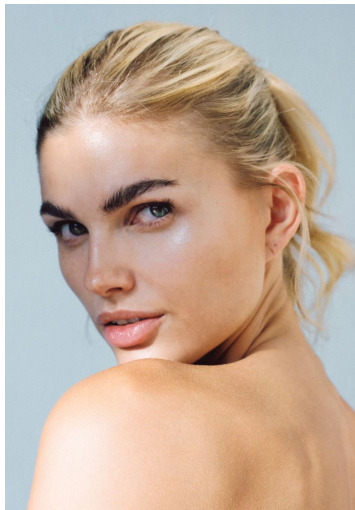

## LOUISE MIKKELSEN

GRÖSSE **179** OBERWEITE **85**  
TAILLE **63** HÜFTE **91**  
SCHUHE **39** HAARE **BLOND**  
AUGEN **GRÜN**

**M4**  
MODELS

HEIGHT **5' 10.5"** BUST **33"**  
WAIST **24"** HIPS **36"**  
SHOES **7.5** HAIR **BLONDE**  
EYES **GREEN**

# LOUISE MIKKELSEN

GRÖSSE 179 OBERWEITE 85  
 TAILLE 63 HÜFTE 91  
 SCHUHE 39 HAARE BLOND  
 AUGEN GRÜN

HEIGHT 5' 10.5" BUST 33"  
 WAIST 24" HIPS 36"  
 SHOES 7.5 HAIR BLONDE  
 EYES GREEN

# LOUISE MIKKELSEN

GRÖSSE **179** OBERWEITE **85**  
TAILLE **63** HÜFTE **91**  
SCHUHE **39** HAARE **BLOND**  
AUGEN **GRÜN**

HEIGHT **5' 10.5"** BUST **33"**  
WAIST **24"** HIPS **36"**  
SHOES **7.5** HAIR **BLONDE**  
EYES **GREEN**