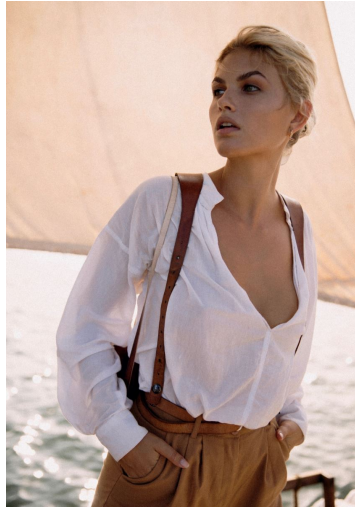

LOUISE MIKKELSEN

GRÖSSE **179** OBERWEITE **85**
TAILLE **63** HÜFTE **91**
SCHUHE **39** HAARE **BLOND**
AUGEN **GRÜN**

HEIGHT **5' 10.5"** BUST **33"**
WAIST **24"** HIPS **36"**
SHOES **7.5** HAIR **BLONDE**
EYES **GREEN**