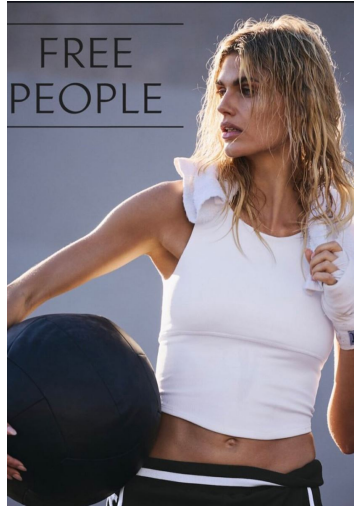

## LOUISE MIKKELSEN

GRÖSSE **179** OBERWEITE **85**  
TAILLE **63** HÜFTE **91**  
SCHUHE **39** HAARE **BLOND**  
AUGEN **GRÜN**

**M4**  
MODELS

HEIGHT **5' 10.5"** BUST **33"**  
WAIST **24"** HIPS **36"**  
SHOES **7.5** HAIR **BLONDE**  
EYES **GREEN**

# LOUISE MIKKELSEN

GRÖSSE 179 OBERWEITE 85  
 TAILLE 63 HÜFTE 91  
 SCHUHE 39 HAARE BLOND  
 AUGEN GRÜN

HEIGHT 5' 10.5" BUST 33"  
 WAIST 24" HIPS 36"  
 SHOES 7.5 HAIR BLONDE  
 EYES GREEN