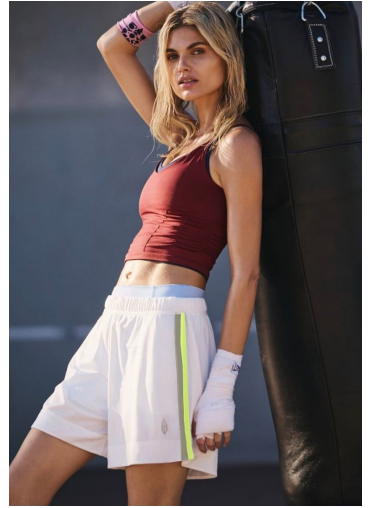

## LOUISE MIKKELSEN

GRÖSSE **179** OBERWEITE **85**  
TAILLE **63** HÜFTE **91**  
SCHUHE **39** HAARE **BLOND**  
AUGEN **GRÜN**

**M4**  
MODELS

HEIGHT **5' 10.5"** BUST **33"**  
WAIST **24"** HIPS **36"**  
SHOES **7.5** HAIR **BLONDE**  
EYES **GREEN**

# LOUISE MIKKELSEN

GRÖSSE 179 OBERWEITE 85  
 TAILLE 63 HÜFTE 91  
 SCHUHE 39 HAARE BLOND  
 AUGEN GRÜN

HEIGHT 5' 10.5" BUST 33"  
 WAIST 24" HIPS 36"  
 SHOES 7.5 HAIR BLONDE  
 EYES GREEN