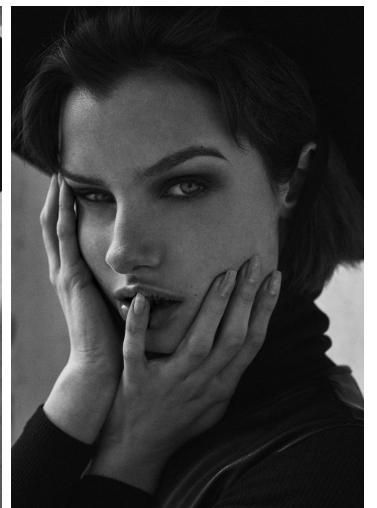

NIKE BUHLERT

GRÖSSE **173** OBERWEITE **83**
TAILLE **60** HÜFTE **89**
SCHUHE **38** HAARE **BRAUN**
AUGEN **BLAU**

M4
MODELS

HEIGHT **5' 8"** BUST **32"**
WAIST **23"** HIPS **35"**
SHOES **7** HAIR **BROWN**
EYES **BLUE**