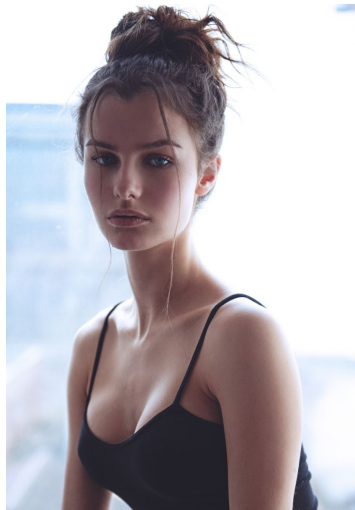

NIKE BUHLERT

GRÖSSE **173** OBERWEITE **83**
TAILLE **60** HÜFTE **89**
SCHUHE **38** HAARE **BRAUN**
AUGEN **BLAU**

M4
MODELS

HEIGHT **5' 8"** BUST **32"**
WAIST **23"** HIPS **35"**
SHOES **7** HAIR **BROWN**
EYES **BLUE**

NIKE BUHLERT

GRÖSSE **173** OBERWEITE **83**
TAILLE **60** HÜFTE **89**
SCHUHE **38** HAARE **BRAUN**
AUGEN **BLAU**

HEIGHT **5' 8"** BUST **32"**
WAIST **23"** HIPS **35"**
SHOES **7** HAIR **BROWN**
EYES **BLUE**