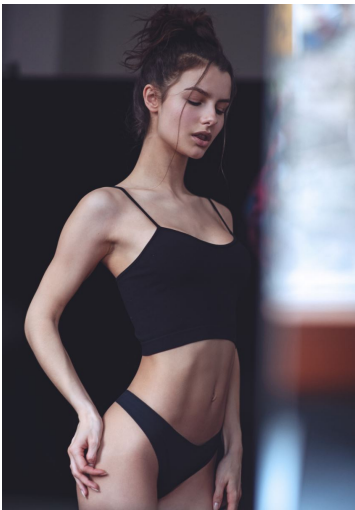

NIKE BUHLERT

GRÖSSE **173** OBERWEITE **83**
TAILLE **60** HÜFTE **89**
SCHUHE **38** HAARE **BRAUN**
AUGEN **BLAU**

M4
MODELS

HEIGHT **5' 8"** BUST **32"**
WAIST **23"** HIPS **35"**
SHOES **7** HAIR **BROWN**
EYES **BLUE**

NIKE BUHLERT

GRÖSSE **173** OBERWEITE **83**
TAILLE **60** HÜFTE **89**
SCHUHE **38** HAARE **BRAUN**
AUGEN **BLAU**

HEIGHT **5' 8"** BUST **32"**
WAIST **23"** HIPS **35"**
SHOES **7** HAIR **BROWN**
EYES **BLUE**