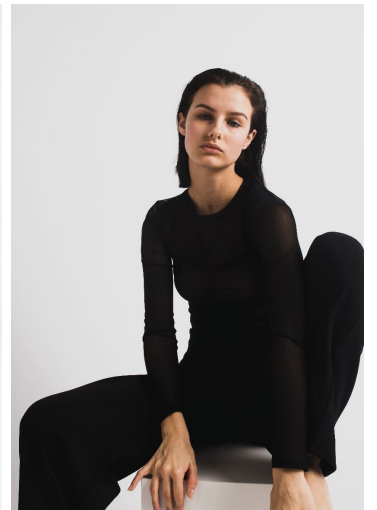

NIKE BUHLERT

GRÖSSE **173** OBERWEITE **83**
TAILLE **60** HÜFTE **89**
SCHUHE **38** HAARE **BRAUN**
AUGEN **BLAU**

M4
MODELS

HEIGHT **5' 8"** BUST **32"**
WAIST **23"** HIPS **35"**
SHOES **7** HAIR **BROWN**
EYES **BLUE**

NIKE BUHLERT

GRÖSSE **173** OBERWEITE **83**
TAILLE **60** HÜFTE **89**
SCHUHE **38** HAARE **BRAUN**
AUGEN **BLAU**

HEIGHT **5' 8"** BUST **32"**
WAIST **23"** HIPS **35"**
SHOES **7** HAIR **BROWN**
EYES **BLUE**