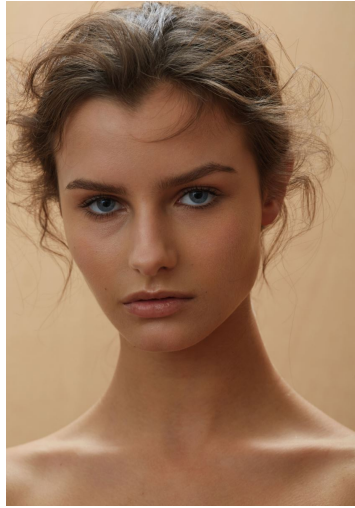

NIKE BUHLERT

GRÖSSE **173** OBERWEITE **83**
TAILLE **60** HÜFTE **89**
SCHUHE **38** HAARE **BRAUN**
AUGEN **BLAU**

M4
MODELS

HEIGHT **5' 8"** BUST **32"**
WAIST **23"** HIPS **35"**
SHOES **7** HAIR **BROWN**
EYES **BLUE**

NIKE BUHLERT

GRÖSSE **173** OBERWEITE **83**
TAILLE **60** HÜFTE **89**
SCHUHE **38** HAARE **BRAUN**
AUGEN **BLAU**

HEIGHT **5' 8"** BUST **32"**
WAIST **23"** HIPS **35"**
SHOES **7** HAIR **BROWN**
EYES **BLUE**