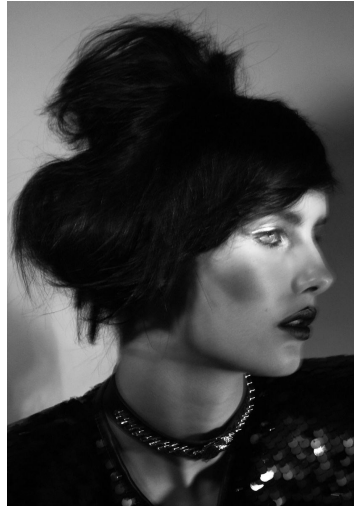

NIKE BUHLERT

GRÖSSE **173** OBERWEITE **83**
TAILLE **60** HÜFTE **89**
SCHUHE **38** HAARE **BRAUN**
AUGEN **BLAU**

M4
MODELS

HEIGHT **5' 8"** BUST **32"**
WAIST **23"** HIPS **35"**
SHOES **7** HAIR **BROWN**
EYES **BLUE**

NIKE BUHLERT

GRÖSSE **173** OBERWEITE **83**
TAILLE **60** HÜFTE **89**
SCHUHE **38** HAARE **BRAUN**
AUGEN **BLAU**

HEIGHT **5' 8"** BUST **32"**
WAIST **23"** HIPS **35"**
SHOES **7** HAIR **BROWN**
EYES **BLUE**