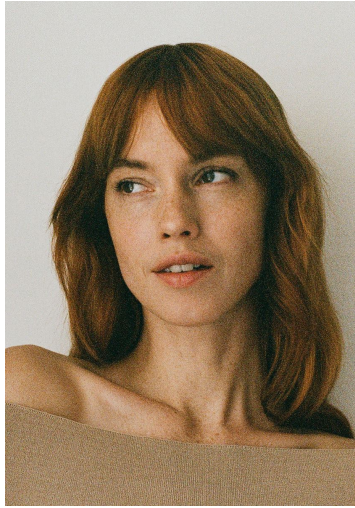

JULIA JOHANSEN

GRÖSSE **183** OBERWEITE **83**
TAILLE **60** HÜFTE **90**
SCHUHE **41** HAARE **ROT**
AUGEN **GRÜN**

M
MODELS

HEIGHT **6' 0"** BUST **32"**
WAIST **23"** HIPS **35"**
SHOES **9.5** HAIR **RED**
EYES **GREEN**

JULIA JOHANSEN

GRÖSSE 183 OBERWEITE 83
TAILLE 60 HÜFTE 90
SCHUHE 41 HAARE ROT
AUGEN GRÜN

HEIGHT 6' 0" BUST 32"
WAIST 23" HIPS 35"
SHOES 9.5 HAIR RED
EYES GREEN

JULIA JOHANSEN

GRÖSSE 183 OBERWEITE 83
TAILLE 60 HÜFTE 90
SCHUHE 41 HAARE ROT
AUGEN GRÜN

HEIGHT 6' 0" BUST 32"
WAIST 23" HIPS 35"
SHOES 9.5 HAIR RED
EYES GREEN