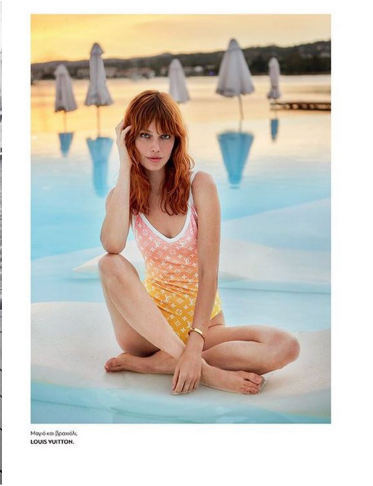

JULIA JOHANSEN

GRÖSSE **183** OBERWEITE **83**
TAILLE **60** HÜFTE **90**
SCHUHE **41** HAARE **ROT**
AUGEN **GRÜN**

M
MODELS

HEIGHT **6' 0"** BUST **32"**
WAIST **23"** HIPS **35"**
SHOES **9.5** HAIR **RED**
EYES **GREEN**

JULIA JOHANSEN

GRÖSSE 183 OBERWEITE 83
TAILLE 60 HÜFTE 90
SCHUHE 41 HAARE ROT
AUGEN GRÜN

HEIGHT 6' 0" BUST 32"
WAIST 23" HIPS 35"
SHOES 9.5 HAIR RED
EYES GREEN

JULIA JOHANSEN

GRÖSSE 183 OBERWEITE 83
TAILLE 60 HÜFTE 90
SCHUHE 41 HAARE ROT
AUGEN GRÜN

HEIGHT 6' 0" BUST 32"
WAIST 23" HIPS 35"
SHOES 9.5 HAIR RED
EYES GREEN