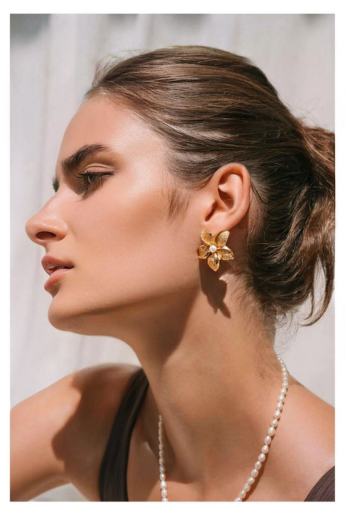

C HARLES & KEITH

OLIWIA

GRÖSSE **180** OBERWEITE **81**
TAILLE **60** HÜFTE **90**
SCHUHE **40** HAARE **BRAUN**
AUGEN **BLAU**

M4
MODELS

HEIGHT **5' 11"** BUST **32"**
WAIST **23"** HIPS **35"**
SHOES **8.5** HAIR **BROWN**
EYES **BLUE**

Hamburg +49 40 413 236 - 0 Berlin +49 30 616 606 - 6
www.m4models.de

OLIWIA

GRÖSSE **180** OBERWEITE **81**
TAILLE **60** HÜFTE **90**
SCHUHE **40** HAARE **BRAUN**
AUGEN **BLAU**

M
MODELS

HEIGHT **5' 11"** BUST **32"**
WAIST **23"** HIPS **35"**
SHOES **8.5** HAIR **BROWN**
EYES **BLUE**