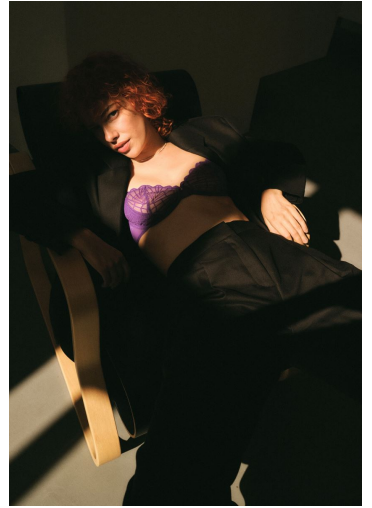

LESLIE

GRÖSSE **171** OBERWEITE **82**
TAILLE **61** HÜFTE **91**
SCHUHE **39** HAARE **BRAUN**
AUGEN **BRAUN**

M4
MODELS

HEIGHT **5' 7"** BUST **32"**
WAIST **24"** HIPS **36"**
SHOES **7.5** HAIR **BROWN**
EYES **BROWN**

LESLIE

GRÖSSE 171 OBERWEITE 82
TAILLE 61 HÜFTE 91
SCHUHE 39 HAARE BRAUN
AUGEN BRAUN

M4
MODELS

HEIGHT 5' 7" BUST 32"
WAIST 24" HIPS 36"
SHOES 7.5 HAIR BROWN
EYES BROWN

LESLIE

GRÖSSE 171 OBERWEITE 82
TAILLE 61 HÜFTE 91
SCHUHE 39 HAARE BRAUN
AUGEN BRAUN

M4
MODELS

HEIGHT 5' 7" BUST 32"
WAIST 24" HIPS 36"
SHOES 7.5 HAIR BROWN
EYES BROWN

LESLIE

GRÖSSE **171** OBERWEITE **82**
TAILLE **61** HÜFTE **91**
SCHUHE **39** HAARE **BRAUN**
AUGEN **BRAUN**

M
MODELS

HEIGHT **5' 7"** BUST **32"**
WAIST **24"** HIPS **36"**
SHOES **7.5** HAIR **BROWN**
EYES **BROWN**