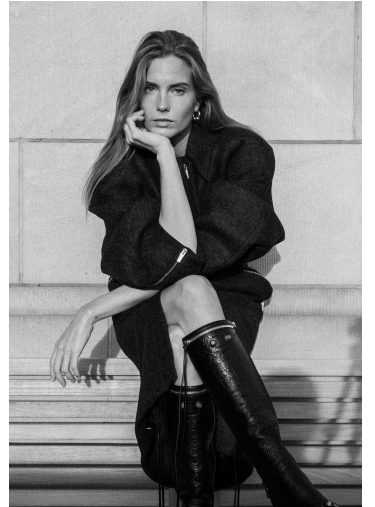

Hamburg +49 40 413 236 - 0 Berlin +49 30 616 606 - 6
www.m4models.de

JULIANA OHNEBERG

GRÖSSE 177 OBERWEITE 89
TAILLE 71 HÜFTE 94
SCHUHE 41 HAARE BLOND
AUGEN BLAU-GRÜN

HEIGHT 5' 9.5" BUST 35"
WAIST 28" HIPS 37"
SHOES 9.5 HAIR BLONDE
EYES BLUE-GREEN