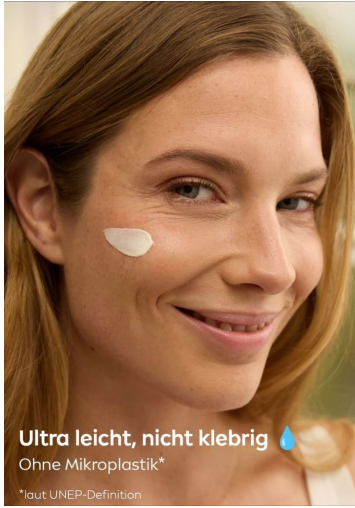

JULIANA OHNEBERG

GRÖSSE **177** OBERWEITE **89**
TAILLE **71** HÜFTE **94**
SCHUHE **41** HAARE **BLOND**
AUGEN **BLAU-GRÜN**

M4
MODELS

HEIGHT **5' 9.5"** BUST **35"**
WAIST **28"** HIPS **37"**
SHOES **9.5** HAIR **BLONDE**
EYES **BLUE-GREEN**

Hamburg +49 40 413 236 - 0 Berlin +49 30 616 606 - 6
www.m4models.de

JULIANA OHNEBERG

GRÖSSE 177 OBERWEITE 89
TAILLE 71 HÜFTE 94
SCHUHE 41 HAARE BLOND
AUGEN BLAU-GRÜN

HEIGHT 5' 9.5" BUST 35"
WAIST 28" HIPS 37"
SHOES 9.5 HAIR BLONDE
EYES BLUE-GREEN