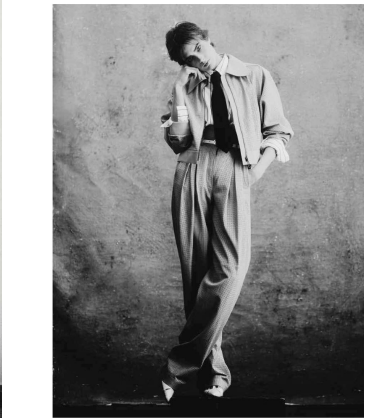

JULIANA OHNEBERG

GRÖSSE **177** OBERWEITE **89**
TAILLE **71** HÜFTE **94**
SCHUHE **41** HAARE **BLOND**
AUGEN **BLAU-GRÜN**

M4
MODELS

HEIGHT **5' 9.5"** BUST **35"**
WAIST **28"** HIPS **37"**
SHOES **9.5** HAIR **BLONDE**
EYES **BLUE-GREEN**

Hamburg +49 40 413 236 - 0 Berlin +49 30 616 606 - 6
www.m4models.de

JULIANA OHNEBERG

GRÖSSE 177 OBERWEITE 89
TAILLE 71 HÜFTE 94
SCHUHE 41 HAARE BLOND
AUGEN BLAU-GRÜN

HEIGHT 5' 9.5" BUST 35"
WAIST 28" HIPS 37"
SHOES 9.5 HAIR BLONDE
EYES BLUE-GREEN