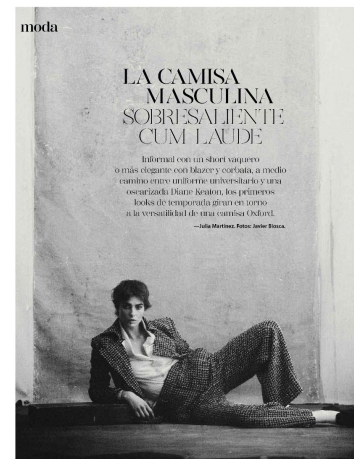

JULIANA OHNEBERG

GRÖSSE 177 OBERWEITE 89
TAILLE 71 HÜFTE 94
SCHUHE 41 HAARE BLOND
AUGEN BLAU-GRÜN

HEIGHT 5' 9.5" BUST 35"
WAIST 28" HIPS 37"
SHOES 9.5 HAIR BLONDE
EYES BLUE-GREEN