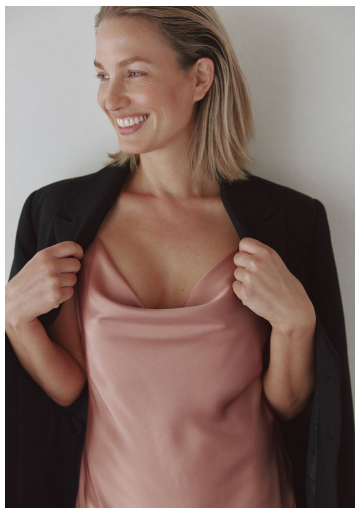

JANA SCHMITZ

GRÖSSE **175** OBERWEITE **92**
TAILLE **68** HÜFTE **95**
SCHUHE **39** HAARE **BLOND**
AUGEN **BLAU**

M4
MODELS

HEIGHT **5' 9"** BUST **36"**
WAIST **26"** HIPS **38"**
SHOES **7.5** HAIR **BLONDE**
EYES **BLUE**

JANA SCHMITZ

GRÖSSE **175** OBERWEITE **92**
TAILLE **68** HÜFTE **95**
SCHUHE **39** HAARE **BLOND**
AUGEN **BLAU**

HEIGHT **5' 9"** BUST **36"**
WAIST **26"** HIPS **38"**
SHOES **7.5** HAIR **BLONDE**
EYES **BLUE**