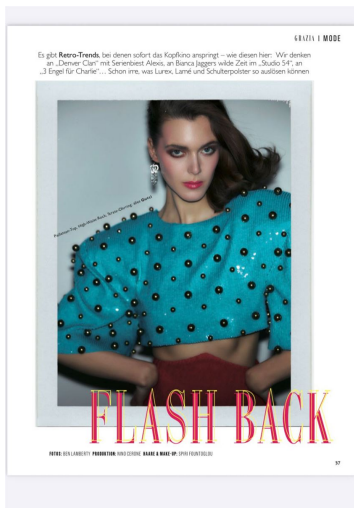

LAURENCE VAN DE PERRE

GRÖSSE **175** OBERWEITE **79**
 TAILLE **62** HÜFTE **88**
 SCHUHE **39** HAARE **DUNKELBRAUN**
 AUGEN **BLAU**

M4
 MODELS

HEIGHT **5' 9"** BUST **31"**
 WAIST **24"** HIPS **35"**
 SHOES **7.5** HAIR **DARK BROWN**
 EYES **BLUE**

LAURENCE VAN DE PERRE

GRÖSSE 175 OBERWEITE 79
TAILLE 62 HÜFTE 88
SCHUHE 39 HAARE DUNKELBRAUN
AUGEN BLAU

M4
MODELS

HEIGHT 5' 9" BUST 31"
WAIST 24" HIPS 35"
SHOES 7.5 HAIR DARK BROWN
EYES BLUE

Hamburg +49 40 413 236 - 0 Berlin +49 30 616 606 - 6
www.m4models.de

LAURENCE VAN DE PERRE

GRÖSSE **175** OBERWEITE **79**
TAILLE **62** HÜFTE **88**
SCHUHE **39** HAARE **DUNKELBRAUN**
AUGEN **BLAU**

HEIGHT **5' 9"** BUST **31"**
WAIST **24"** HIPS **35"**
SHOES **7.5** HAIR **DARK BROWN**
EYES **BLUE**