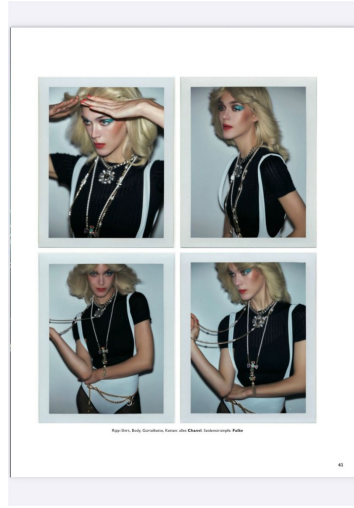

LAURENCE VAN DE PERRE

GRÖSSE **175** OBERWEITE **79**
 TAILLE **62** HÜFTE **88**
 SCHUHE **39** HAARE **DUNKELBRAUN**
 AUGEN **BLAU**

M4
 MODELS

HEIGHT **5' 9"** BUST **31"**
 WAIST **24"** HIPS **35"**
 SHOES **7.5** HAIR **DARK BROWN**
 EYES **BLUE**

LAURENCE VAN DE PERRE

GRÖSSE 175 OBERWEITE 79
TAILLE 62 HÜFTE 88
SCHUHE 39 HAARE DUNKELBRAUN
AUGEN BLAU

M4
MODELS

HEIGHT 5' 9" BUST 31"
WAIST 24" HIPS 35"
SHOES 7.5 HAIR DARK BROWN
EYES BLUE

Hamburg +49 40 413 236 - 0 Berlin +49 30 616 606 - 6
www.m4models.de

LAURENCE VAN DE PERRE

GRÖSSE **175** OBERWEITE **79**
TAILLE **62** HÜFTE **88**
SCHUHE **39** HAARE **DUNKELBRAUN**
AUGEN **BLAU**

HEIGHT **5' 9"** BUST **31"**
WAIST **24"** HIPS **35"**
SHOES **7.5** HAIR **DARK BROWN**
EYES **BLUE**