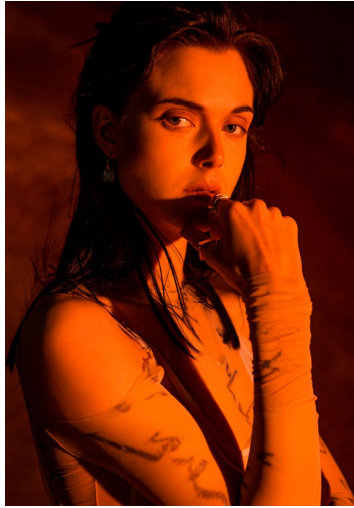

LAURENCE VAN DE PERRE

GRÖSSE **175** OBERWEITE **79**
 TAILLE **62** HÜFTE **88**
 SCHUHE **39** HAARE **DUNKELBRAUN**
 AUGEN **BLAU**

M4
 MODELS

HEIGHT **5' 9"** BUST **31"**
 WAIST **24"** HIPS **35"**
 SHOES **7.5** HAIR **DARK BROWN**
 EYES **BLUE**

LAURENCE VAN DE PERRE

GRÖSSE 175 OBERWEITE 79
TAILLE 62 HÜFTE 88
SCHUHE 39 HAARE DUNKELBRAUN
AUGEN BLAU

M4
MODELS

HEIGHT 5' 9" BUST 31"
WAIST 24" HIPS 35"
SHOES 7.5 HAIR DARK BROWN
EYES BLUE

Hamburg +49 40 413 236 - 0 Berlin +49 30 616 606 - 6
www.m4models.de

LAURENCE VAN DE PERRE

GRÖSSE **175** OBERWEITE **79**
TAILLE **62** HÜFTE **88**
SCHUHE **39** HAARE **DUNKELBRAUN**
AUGEN **BLAU**

HEIGHT **5' 9"** BUST **31"**
WAIST **24"** HIPS **35"**
SHOES **7.5** HAIR **DARK BROWN**
EYES **BLUE**