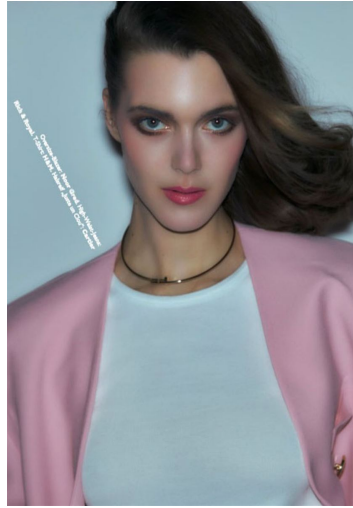

LAURENCE VAN DE PERRE

GRÖSSE **175** OBERWEITE **79**
 TAILLE **62** HÜFTE **88**
 SCHUHE **39** HAARE **DUNKELBRAUN**
 AUGEN **BLAU**

M4
 MODELS

HEIGHT **5' 9"** BUST **31"**
 WAIST **24"** HIPS **35"**
 SHOES **7.5** HAIR **DARK BROWN**
 EYES **BLUE**

LAURENCE VAN DE PERRE

GRÖSSE 175 OBERWEITE 79
TAILLE 62 HÜFTE 88
SCHUHE 39 HAARE DUNKELBRAUN
AUGEN BLAU

M4
MODELS

HEIGHT 5' 9" BUST 31"
WAIST 24" HIPS 35"
SHOES 7.5 HAIR DARK BROWN
EYES BLUE

Hamburg +49 40 413 236 - 0 Berlin +49 30 616 606 - 6
www.m4models.de

LAURENCE VAN DE PERRE

GRÖSSE **175** OBERWEITE **79**
TAILLE **62** HÜFTE **88**
SCHUHE **39** HAARE **DUNKELBRAUN**
AUGEN **BLAU**

HEIGHT **5' 9"** BUST **31"**
WAIST **24"** HIPS **35"**
SHOES **7.5** HAIR **DARK BROWN**
EYES **BLUE**