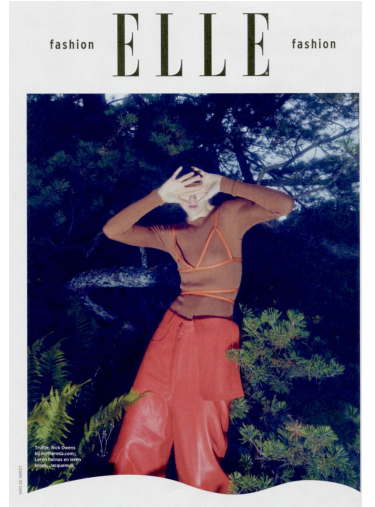

LAURENCE VAN DE PERRE

GRÖSSE **175** OBERWEITE **79**
 TAILLE **62** HÜFTE **88**
 SCHUHE **39** HAARE **DUNKELBRAUN**
 AUGEN **BLAU**

M4
 MODELS

HEIGHT **5' 9"** BUST **31"**
 WAIST **24"** HIPS **35"**
 SHOES **7.5** HAIR **DARK BROWN**
 EYES **BLUE**

LAURENCE VAN DE PERRE

GRÖSSE 175 OBERWEITE 79
TAILLE 62 HÜFTE 88
SCHUHE 39 HAARE DUNKELBRAUN
AUGEN BLAU

M4
MODELS

HEIGHT 5' 9" BUST 31"
WAIST 24" HIPS 35"
SHOES 7.5 HAIR DARK BROWN
EYES BLUE

Hamburg +49 40 413 236 - 0 Berlin +49 30 616 606 - 6
www.m4models.de

LAURENCE VAN DE PERRE

GRÖSSE **175** OBERWEITE **79**
TAILLE **62** HÜFTE **88**
SCHUHE **39** HAARE **DUNKELBRAUN**
AUGEN **BLAU**

HEIGHT **5' 9"** BUST **31"**
WAIST **24"** HIPS **35"**
SHOES **7.5** HAIR **DARK BROWN**
EYES **BLUE**