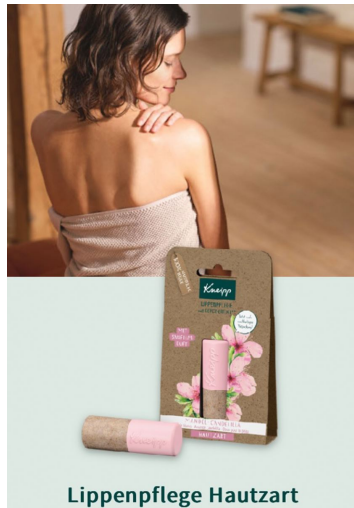

LEONIE DIETL

GRÖSSE **177** OBERWEITE **91**
TAILLE **66** HÜFTE **92**
SCHUHE **41** HAARE **HELLBRAUN**
AUGEN **GRÜN**

M4
MODELS

HEIGHT **5' 9.5"** BUST **36"**
WAIST **26"** HIPS **36"**
SHOES **9.5** HAIR **LIGHT BROWN**
EYES **GREEN**

LEONIE DIETL

GRÖSSE 177 OBERWEITE 91
TAILLE 66 HÜFTE 92
SCHUHE 41 HAARE HELLBRAUN
AUGEN GRÜN

HEIGHT 5' 9.5" BUST 36"
WAIST 26" HIPS 36"
SHOES 9.5 HAIR LIGHT BROWN
EYES GREEN

LEONIE DIETL

GRÖSSE 177 OBERWEITE 91
TAILLE 66 HÜFTE 92
SCHUHE 41 HAARE HELLBRAUN
AUGEN GRÜN

HEIGHT 5' 9.5" BUST 36"
WAIST 26" HIPS 36"
SHOES 9.5 HAIR LIGHT BROWN
EYES GREEN