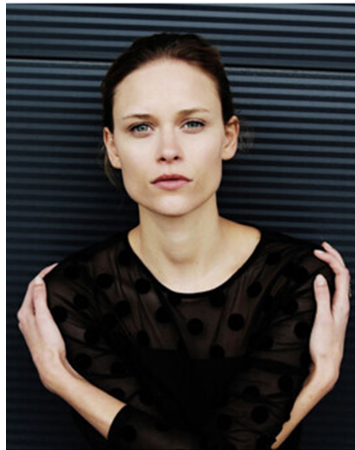

LEONIE DIETL

GRÖSSE **177** OBERWEITE **91**
TAILLE **66** HÜFTE **92**
SCHUHE **41** HAARE **HELLBRAUN**
AUGEN **GRÜN**

M4
MODELS

HEIGHT **5' 9.5"** BUST **36"**
WAIST **26"** HIPS **36"**
SHOES **9.5** HAIR **LIGHT BROWN**
EYES **GREEN**

LEONIE DIETL

GRÖSSE 177 OBERWEITE 91
TAILLE 66 HÜFTE 92
SCHUHE 41 HAARE HELLBRAUN
AUGEN GRÜN

HEIGHT 5' 9.5" BUST 36"
WAIST 26" HIPS 36"
SHOES 9.5 HAIR LIGHT BROWN
EYES GREEN

LEONIE DIETL

GRÖSSE 177 OBERWEITE 91
TAILLE 66 HÜFTE 92
SCHUHE 41 HAARE HELLBRAUN
AUGEN GRÜN

HEIGHT 5' 9.5" BUST 36"
WAIST 26" HIPS 36"
SHOES 9.5 HAIR LIGHT BROWN
EYES GREEN