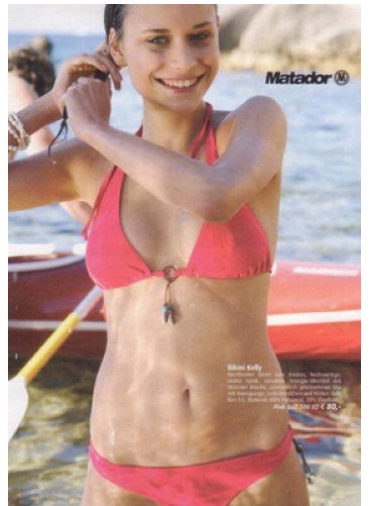

LEONIE DIETL

GRÖSSE **177** OBERWEITE **91**
TAILLE **66** HÜFTE **92**
SCHUHE **41** HAARE **HELLBRAUN**
AUGEN **GRÜN**

M4
MODELS

HEIGHT **5' 9.5"** BUST **36"**
WAIST **26"** HIPS **36"**
SHOES **9.5** HAIR **LIGHT BROWN**
EYES **GREEN**

LEONIE DIETL

GRÖSSE 177 OBERWEITE 91
TAILLE 66 HÜFTE 92
SCHUHE 41 HAARE HELLBRAUN
AUGEN GRÜN

HEIGHT 5' 9.5" BUST 36"
WAIST 26" HIPS 36"
SHOES 9.5 HAIR LIGHT BROWN
EYES GREEN

LEONIE DIETL

GRÖSSE 177 OBERWEITE 91
TAILLE 66 HÜFTE 92
SCHUHE 41 HAARE HELLBRAUN
AUGEN GRÜN

HEIGHT 5' 9.5" BUST 36"
WAIST 26" HIPS 36"
SHOES 9.5 HAIR LIGHT BROWN
EYES GREEN