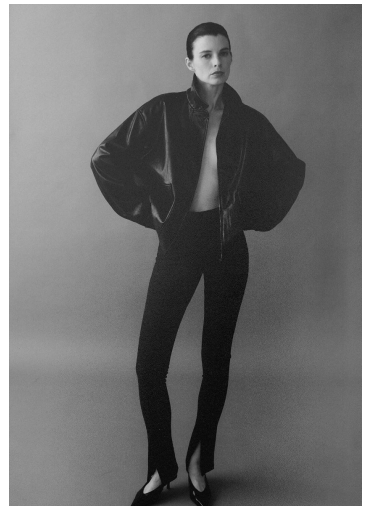

BETTEE

GRÖSSE 177 OBERWEITE 77
TAILLE 62 HÜFTE 90
SCHUHE 40 HAARE DUNKELBRAUN
AUGEN BLAU

M
MODELS

HEIGHT 5' 9.5" BUST 30"
WAIST 24" HIPS 35"
SHOES 8.5 HAIR DARK BROWN
EYES BLUE

BETTEE

GRÖSSE 177 OBERWEITE 77
TAILLE 62 HÜFTE 90
SCHUHE 40 HAARE DUNKELBRAUN
AUGEN BLAU

M4
MODELS

HEIGHT 5' 9.5" BUST 30"
WAIST 24" HIPS 35"
SHOES 8.5 HAIR DARK BROWN
EYES BLUE

BETTEE

GRÖSSE 177 OBERWEITE 77
TAILLE 62 HÜFTE 90
SCHUHE 40 HAARE **DUNKELBRAUN**
AUGEN **BLAU**

HEIGHT 5' 9.5" BUST 30"
WAIST 24" HIPS 35"
SHOES 8.5 HAIR **DARK BROWN**
EYES **BLUE**

BETTEE

GRÖSSE **177** OBERWEITE **77**
TAILLE **62** HÜFTE **90**
SCHUHE **40** HAARE **DUNKELBRAUN**
AUGEN **BLAU**

M4
MODELS

HEIGHT **5' 9.5"** BUST **30"**
WAIST **24"** HIPS **35"**
SHOES **8.5** HAIR **DARK BROWN**
EYES **BLUE**