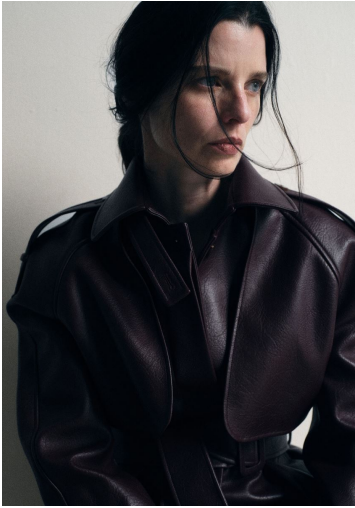

BETTEE

GRÖSSE 177 OBERWEITE 77
TAILLE 62 HÜFTE 90
SCHUHE 40 HAARE DUNKELBRAUN
AUGEN BLAU

M
MODELS

HEIGHT 5' 9.5" BUST 30"
WAIST 24" HIPS 35"
SHOES 8.5 HAIR DARK BROWN
EYES BLUE

BETTEE

GRÖSSE 177 OBERWEITE 77
TAILLE 62 HÜFTE 90
SCHUHE 40 HAARE DUNKELBRAUN
AUGEN BLAU

M4
MODELS

HEIGHT 5' 9.5" BUST 30"
WAIST 24" HIPS 35"
SHOES 8.5 HAIR DARK BROWN
EYES BLUE

BETTEE

GRÖSSE 177 OBERWEITE 77
TAILLE 62 HÜFTE 90
SCHUHE 40 HAARE **DUNKELBRAUN**
AUGEN **BLAU**

HEIGHT 5' 9.5" BUST 30"
WAIST 24" HIPS 35"
SHOES 8.5 HAIR **DARK BROWN**
EYES **BLUE**

BETTEE

GRÖSSE **177** OBERWEITE **77**
TAILLE **62** HÜFTE **90**
SCHUHE **40** HAARE **DUNKELBRAUN**
AUGEN **BLAU**

M4
MODELS

HEIGHT **5' 9.5"** BUST **30"**
WAIST **24"** HIPS **35"**
SHOES **8.5** HAIR **DARK BROWN**
EYES **BLUE**