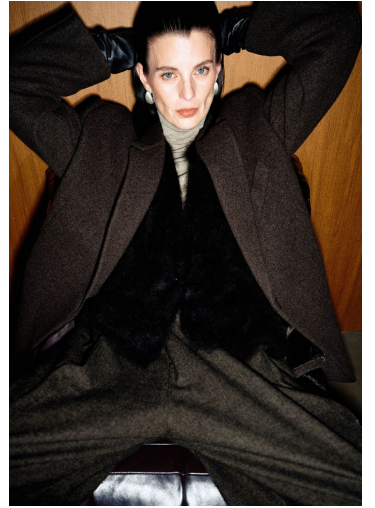

BETTEE

GRÖSSE 177 OBERWEITE 77
TAILLE 62 HÜFTE 90
SCHUHE 40 HAARE DUNKELBRAUN
AUGEN BLAU

M
MODELS

HEIGHT 5' 9.5" BUST 30"
WAIST 24" HIPS 35"
SHOES 8.5 HAIR DARK BROWN
EYES BLUE

BETTEE

GRÖSSE 177 OBERWEITE 77
TAILLE 62 HÜFTE 90
SCHUHE 40 HAARE DUNKELBRAUN
AUGEN BLAU

M4
MODELS

HEIGHT 5' 9.5" BUST 30"
WAIST 24" HIPS 35"
SHOES 8.5 HAIR DARK BROWN
EYES BLUE

BETTEE

GRÖSSE 177 OBERWEITE 77
TAILLE 62 HÜFTE 90
SCHUHE 40 HAARE **DUNKELBRAUN**
AUGEN **BLAU**

HEIGHT 5' 9.5" BUST 30"
WAIST 24" HIPS 35"
SHOES 8.5 HAIR **DARK BROWN**
EYES **BLUE**

BETTEE

GRÖSSE **177** OBERWEITE **77**
TAILLE **62** HÜFTE **90**
SCHUHE **40** HAARE **DUNKELBRAUN**
AUGEN **BLAU**

M4
MODELS

HEIGHT **5' 9.5"** BUST **30"**
WAIST **24"** HIPS **35"**
SHOES **8.5** HAIR **DARK BROWN**
EYES **BLUE**