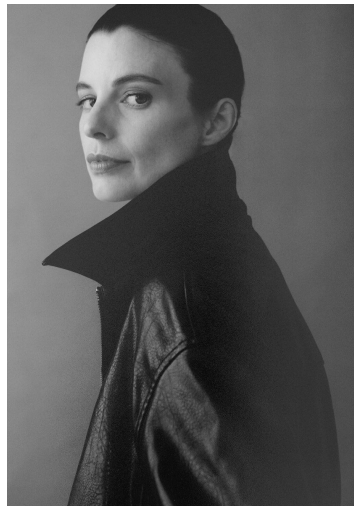

BETTEE

GRÖSSE 177 OBERWEITE 77
TAILLE 62 HÜFTE 90
SCHUHE 40 HAARE DUNKELBRAUN
AUGEN BLAU

M
MODELS

HEIGHT 5' 9.5" BUST 30"
WAIST 24" HIPS 35"
SHOES 8.5 HAIR DARK BROWN
EYES BLUE

BETTEE

GRÖSSE 177 OBERWEITE 77
TAILLE 62 HÜFTE 90
SCHUHE 40 HAARE DUNKELBRAUN
AUGEN BLAU

M4
MODELS

HEIGHT 5' 9.5" BUST 30"
WAIST 24" HIPS 35"
SHOES 8.5 HAIR DARK BROWN
EYES BLUE

BETTEE

GRÖSSE 177 OBERWEITE 77
TAILLE 62 HÜFTE 90
SCHUHE 40 HAARE **DUNKELBRAUN**
AUGEN **BLAU**

HEIGHT 5' 9.5" BUST 30"
WAIST 24" HIPS 35"
SHOES 8.5 HAIR **DARK BROWN**
EYES **BLUE**

BETTEE

GRÖSSE **177** OBERWEITE **77**
TAILLE **62** HÜFTE **90**
SCHUHE **40** HAARE **DUNKELBRAUN**
AUGEN **BLAU**

M4
MODELS

HEIGHT **5' 9.5"** BUST **30"**
WAIST **24"** HIPS **35"**
SHOES **8.5** HAIR **DARK BROWN**
EYES **BLUE**