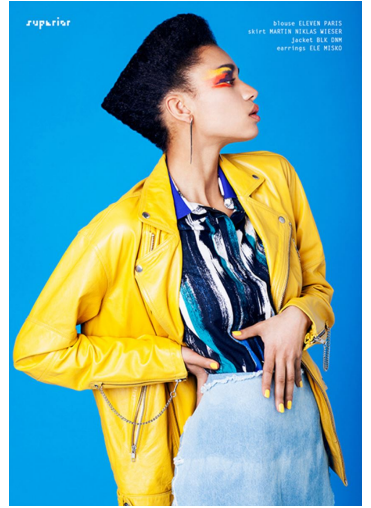

LALE

GRÖSSE 178 OBERWEITE 83
TAILLE 62 HÜFTE 90
SCHUHE 40 HAARE BRAUN
AUGEN BRAUN

M4
MODELS

HEIGHT 5' 10" BUST 32"
WAIST 24" HIPS 35"
SHOES 8.5 HAIR BROWN
EYES BROWN

LALE

GRÖSSE 178 OBERWEITE 83
TAILLE 62 HÜFTE 90
SCHUHE 40 HAARE BRAUN
AUGEN BRAUN

M4
MODELS

HEIGHT 5' 10" BUST 32"
WAIST 24" HIPS 35"
SHOES 8.5 HAIR BROWN
EYES BROWN

& other Stories

& other Stories

Dunki akomolafe

LALE

M4
MODELS

GRÖSSE **178** OBERWEITE **83**
TAILLE **62** HÜFTE **90**
SCHUHE **40** HAARE **BRAUN**
AUGEN **BRAUN**

HEIGHT **5' 10"** BUST **32"**
WAIST **24"** HIPS **35"**
SHOES **8.5** HAIR **BROWN**
EYES **BROWN**

LALE

GRÖSSE **178** OBERWEITE **83**
TAILLE **62** HÜFTE **90**
SCHUHE **40** HAARE **BRAUN**
AUGEN **BRAUN**