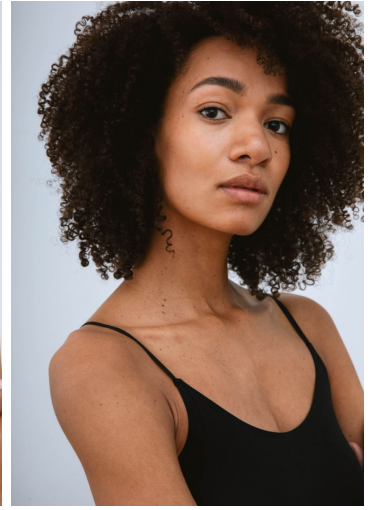

LALE

GRÖSSE 178 OBERWEITE 83
TAILLE 62 HÜFTE 90
SCHUHE 40 HAARE BRAUN
AUGEN BRAUN

M4
MODELS

HEIGHT 5' 10" BUST 32"
WAIST 24" HIPS 35"
SHOES 8.5 HAIR BROWN
EYES BROWN

LALE

GRÖSSE 178 OBERWEITE 83
TAILLE 62 HÜFTE 90
SCHUHE 40 HAARE BRAUN
AUGEN BRAUN

M4
MODELS

HEIGHT 5' 10" BUST 32"
WAIST 24" HIPS 35"
SHOES 8.5 HAIR BROWN
EYES BROWN

& other Stories

& other Stories

Dunki akomolafe

LALE

M4
MODELS

GRÖSSE **178** OBERWEITE **83**
TAILLE **62** HÜFTE **90**
SCHUHE **40** HAARE **BRAUN**
AUGEN **BRAUN**

HEIGHT **5' 10"** BUST **32"**
WAIST **24"** HIPS **35"**
SHOES **8.5** HAIR **BROWN**
EYES **BROWN**

LALE

GRÖSSE **178** OBERWEITE **83**
TAILLE **62** HÜFTE **90**
SCHUHE **40** HAARE **BRAUN**
AUGEN **BRAUN**