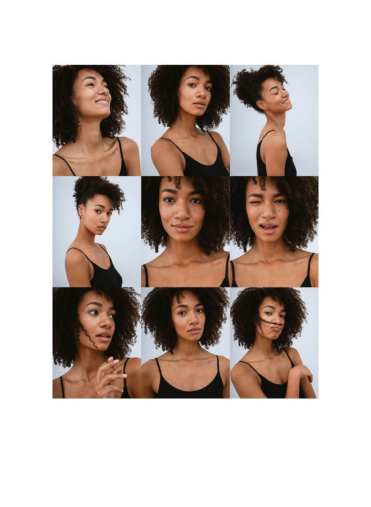

LALE

GRÖSSE 178 OBERWEITE 83
TAILLE 62 HÜFTE 90
SCHUHE 40 HAARE BRAUN
AUGEN BRAUN

M4
MODELS

HEIGHT 5' 10" BUST 32"
WAIST 24" HIPS 35"
SHOES 8.5 HAIR BROWN
EYES BROWN

LALE

GRÖSSE 178 OBERWEITE 83
TAILLE 62 HÜFTE 90
SCHUHE 40 HAARE BRAUN
AUGEN BRAUN

M4
MODELS

HEIGHT 5' 10" BUST 32"
WAIST 24" HIPS 35"
SHOES 8.5 HAIR BROWN
EYES BROWN

& other Stories

& other Stories

Dunki akomolafe

LALE

M4
MODELS

GRÖSSE **178** OBERWEITE **83**
TAILLE **62** HÜFTE **90**
SCHUHE **40** HAARE **BRAUN**
AUGEN **BRAUN**

HEIGHT **5' 10"** BUST **32"**
WAIST **24"** HIPS **35"**
SHOES **8.5** HAIR **BROWN**
EYES **BROWN**

LALE

GRÖSSE **178** OBERWEITE **83**
TAILLE **62** HÜFTE **90**
SCHUHE **40** HAARE **BRAUN**
AUGEN **BRAUN**