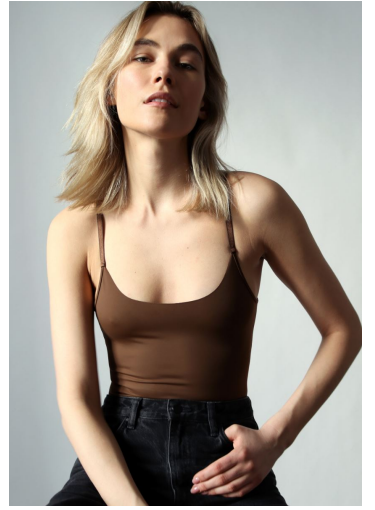

VILMA PUTRIUTE

GRÖSSE **180** OBERWEITE **85**
TAILLE **61** HÜFTE **91**
SCHUHE **41** HAARE **HELLBRAUN**
AUGEN **GRÜN**

M4
MODELS

HEIGHT **5' 11"** BUST **33"**
WAIST **24"** HIPS **36"**
SHOES **9.5** HAIR **LIGHT BROWN**
EYES **GREEN**

VILMA PUTRIUTE

GRÖSSE **180** OBERWEITE **85**
TAILLE **61** HÜFTE **91**
SCHUHE **41** HAARE **HELLBRAUN**
AUGEN **GRÜN**

HEIGHT **5' 11"** BUST **33"**
WAIST **24"** HIPS **36"**
SHOES **9.5** HAIR **LIGHT BROWN**
EYES **GREEN**