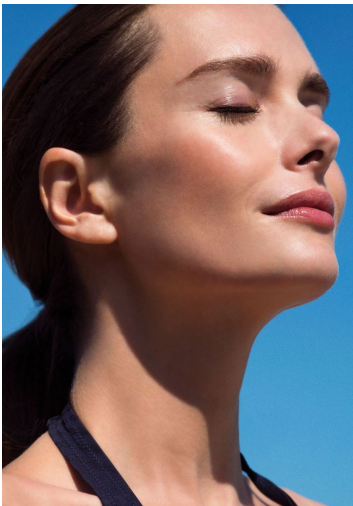

# INGRID MACE

GRÖSSE **174** OBERWEITE **87**  
 TAILLE **64** HÜFTE **89**  
 SCHUHE **39** HAARE **BRAUN**  
 AUGEN **BLAU**

HEIGHT **5' 8.5"** BUST **34"**  
 WAIST **25"** HIPS **35"**  
 SHOES **7.5** HAIR **BROWN**  
 EYES **BLUE**

# INGRID MACE

GRÖSSE 174 OBERWEITE 87  
TAILLE 64 HÜFTE 89  
SCHUHE 39 HAARE BRAUN  
AUGEN BLAU

HEIGHT 5' 8.5" BUST 34"  
WAIST 25" HIPS 35"  
SHOES 7.5 HAIR BROWN  
EYES BLUE