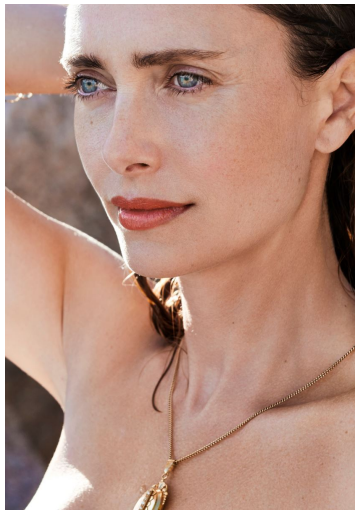

# INGRID MACE

GRÖSSE **174** OBERWEITE **87**  
 TAILLE **64** HÜFTE **89**  
 SCHUHE **39** HAARE **BRAUN**  
 AUGEN **BLAU**

HEIGHT **5' 8.5"** BUST **34"**  
 WAIST **25"** HIPS **35"**  
 SHOES **7.5** HAIR **BROWN**  
 EYES **BLUE**

# INGRID MACE

GRÖSSE 174 OBERWEITE 87  
TAILLE 64 HÜFTE 89  
SCHUHE 39 HAARE BRAUN  
AUGEN BLAU

HEIGHT 5' 8.5" BUST 34"  
WAIST 25" HIPS 35"  
SHOES 7.5 HAIR BROWN  
EYES BLUE

# INGRID MACE

GRÖSSE **174** OBERWEITE **87**  
TAILLE **64** HÜFTE **89**  
SCHUHE **39** HAARE **BRAUN**  
AUGEN **BLAU**

**M4**  
MODELS

HEIGHT **5' 8.5"** BUST **34"**  
WAIST **25"** HIPS **35"**  
SHOES **7.5** HAIR **BROWN**  
EYES **BLUE**