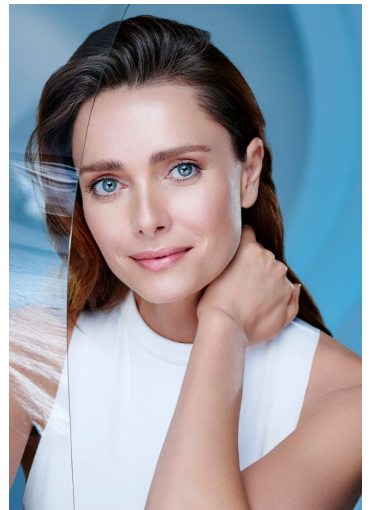

# INGRID MACE

GRÖSSE **174** OBERWEITE **87**  
 TAILLE **64** HÜFTE **89**  
 SCHUHE **39** HAARE **BRAUN**  
 AUGEN **BLAU**

HEIGHT **5' 8.5"** BUST **34"**  
 WAIST **25"** HIPS **35"**  
 SHOES **7.5** HAIR **BROWN**  
 EYES **BLUE**

# INGRID MACE

GRÖSSE 174 OBERWEITE 87  
TAILLE 64 HÜFTE 89  
SCHUHE 39 HAARE BRAUN  
AUGEN BLAU

HEIGHT 5' 8.5" BUST 34"  
WAIST 25" HIPS 35"  
SHOES 7.5 HAIR BROWN  
EYES BLUE

# INGRID MACE

GRÖSSE **174** OBERWEITE **87**  
TAILLE **64** HÜFTE **89**  
SCHUHE **39** HAARE **BRAUN**  
AUGEN **BLAU**

**M4**  
MODELS

HEIGHT **5' 8.5"** BUST **34"**  
WAIST **25"** HIPS **35"**  
SHOES **7.5** HAIR **BROWN**  
EYES **BLUE**