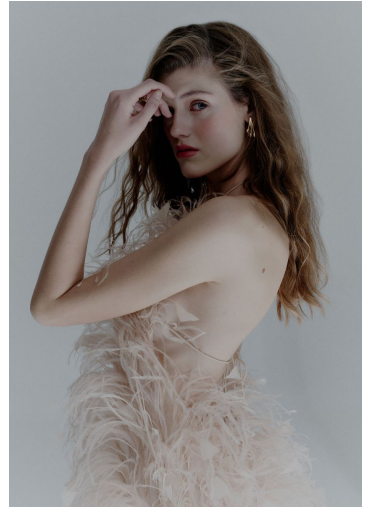

## CAROLINA NARCISO

GRÖSSE **175** OBERWEITE **80**  
TAILLE **60** HÜFTE **88**  
SCHUHE **39** HAARE **DUNKELBLOND**  
AUGEN **GRÜN**

**M4**  
MODELS

HEIGHT **5' 9"** BUST **31"**  
WAIST **23"** HIPS **35"**  
SHOES **7.5** HAIR **DARK BLONDE**  
EYES **GREEN**

# CAROLINA NARCISO

GRÖSSE **175** OBERWEITE **80**  
TAILLE **60** HÜFTE **88**  
SCHUHE **39** HAARE **DUNKELBLOND**  
AUGEN **GRÜN**

HEIGHT **5' 9"** BUST **31"**  
WAIST **23"** HIPS **35"**  
SHOES **7.5** HAIR **DARK BLONDE**  
EYES **GREEN**