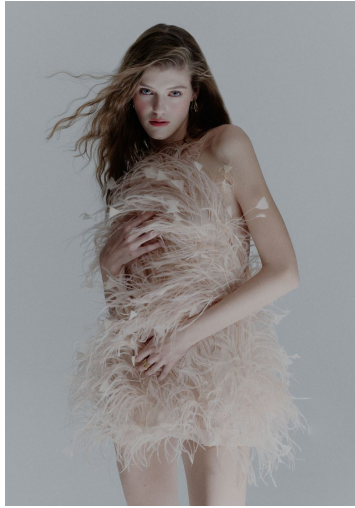

## CAROLINA NARCISO

GRÖSSE **175** OBERWEITE **80**  
TAILLE **60** HÜFTE **88**  
SCHUHE **39** HAARE **DUNKELBLOND**  
AUGEN **GRÜN**

**M4**  
MODELS

HEIGHT **5' 9"** BUST **31"**  
WAIST **23"** HIPS **35"**  
SHOES **7.5** HAIR **DARK BLONDE**  
EYES **GREEN**

# CAROLINA NARCISO

GRÖSSE **175** OBERWEITE **80**  
TAILLE **60** HÜFTE **88**  
SCHUHE **39** HAARE **DUNKELBLOND**  
AUGEN **GRÜN**

HEIGHT **5' 9"** BUST **31"**  
WAIST **23"** HIPS **35"**  
SHOES **7.5** HAIR **DARK BLONDE**  
EYES **GREEN**