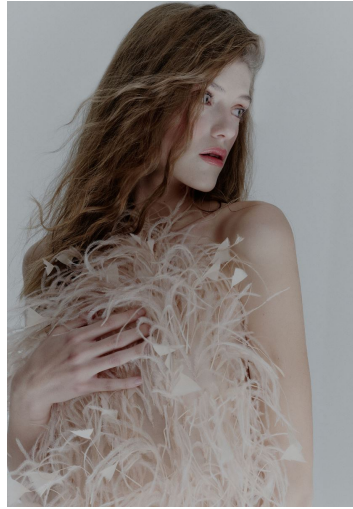

## CAROLINA NARCISO

GRÖSSE **175** OBERWEITE **80**  
TAILLE **60** HÜFTE **88**  
SCHUHE **39** HAARE **DUNKELBLOND**  
AUGEN **GRÜN**

**M4**  
MODELS

HEIGHT **5' 9"** BUST **31"**  
WAIST **23"** HIPS **35"**  
SHOES **7.5** HAIR **DARK BLONDE**  
EYES **GREEN**

# CAROLINA NARCISO

GRÖSSE **175** OBERWEITE **80**  
TAILLE **60** HÜFTE **88**  
SCHUHE **39** HAARE **DUNKELBLOND**  
AUGEN **GRÜN**

HEIGHT **5' 9"** BUST **31"**  
WAIST **23"** HIPS **35"**  
SHOES **7.5** HAIR **DARK BLONDE**  
EYES **GREEN**