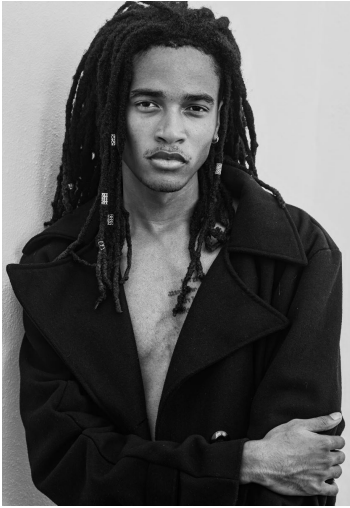

RICHARD TAYLOR JR

GRÖSSE **186** OBERWEITE **92**
TAILLE **77** HÜFTE **92**
SCHUHE **43** HAARE **SCHWARZ**
AUGEN **BRAUN**

M4
MODELS

HEIGHT **6' 1"** BUST **36"**
WAIST **30"** HIPS **36"**
SHOES **9.5** HAIR **BLACK**
EYES **BROWN**

Hamburg +49 40 413 236 - 0 Berlin +49 30 616 606 - 6
www.m4models.de

RICHARD TAYLOR JR

GRÖSSE **186** OBERWEITE **92**
TAILLE **77** HÜFTE **92**
SCHUHE **43** HAARE **SCHWARZ**
AUGEN **BRAUN**

M4
MODELS