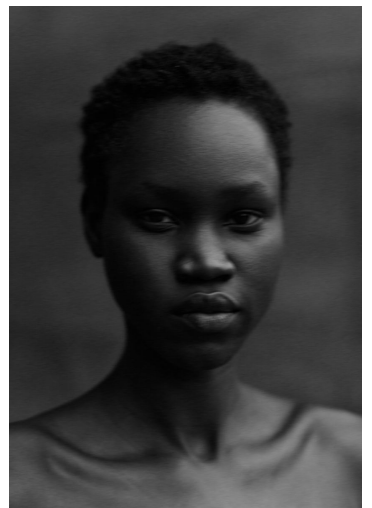

## NYAYIENA DENG WILLIAM

GRÖSSE **177** OBERWEITE **83**  
TAILLE **64** HÜFTE **90**  
SCHUHE **40** HAARE **SCHWARZ**  
AUGEN **BRAUN**

**M4**  
MODELS

HEIGHT **5' 9.5"** BUST **32"**  
WAIST **25"** HIPS **35"**  
SHOES **8.5** HAIR **BLACK**  
EYES **BROWN**

# NYAYIENA DENG WILLIAM

GRÖSSE **177** OBERWEITE **83**  
TAILLE **64** HÜFTE **90**  
SCHUHE **40** HAARE **SCHWARZ**  
AUGEN **BRAUN**

**M4**  
MODELS

HEIGHT **5' 9.5"** BUST **32"**  
WAIST **25"** HIPS **35"**  
SHOES **8.5** HAIR **BLACK**  
EYES **BROWN**