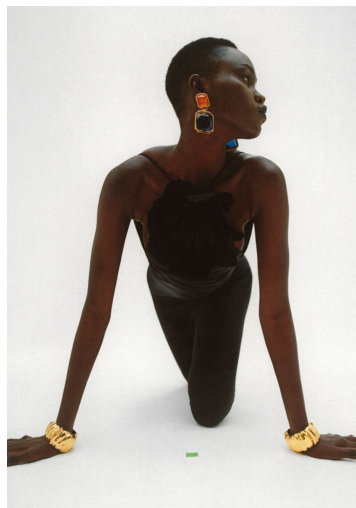

## NYAYIENA DENG WILLIAM

GRÖSSE **177** OBERWEITE **83**  
TAILLE **64** HÜFTE **90**  
SCHUHE **40** HAARE **SCHWARZ**  
AUGEN **BRAUN**

**M4**  
MODELS

HEIGHT **5' 9.5"** BUST **32"**  
WAIST **25"** HIPS **35"**  
SHOES **8.5** HAIR **BLACK**  
EYES **BROWN**

# NYAYIENA DENG WILLIAM

GRÖSSE **177** OBERWEITE **83**  
TAILLE **64** HÜFTE **90**  
SCHUHE **40** HAARE **SCHWARZ**  
AUGEN **BRAUN**

**M4**  
MODELS

HEIGHT **5' 9.5"** BUST **32"**  
WAIST **25"** HIPS **35"**  
SHOES **8.5** HAIR **BLACK**  
EYES **BROWN**