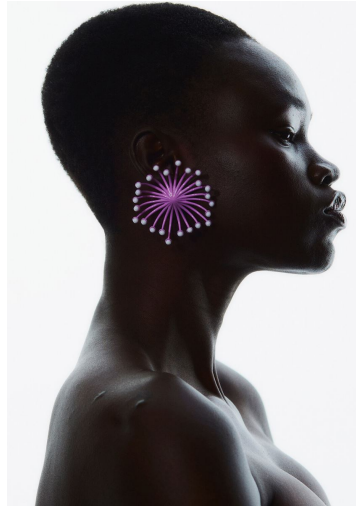

## NYAYIENA DENG WILLIAM

GRÖSSE **177** OBERWEITE **83**  
TAILLE **64** HÜFTE **90**  
SCHUHE **40** HAARE **SCHWARZ**  
AUGEN **BRAUN**

**M4**  
MODELS

HEIGHT **5' 9.5"** BUST **32"**  
WAIST **25"** HIPS **35"**  
SHOES **8.5** HAIR **BLACK**  
EYES **BROWN**

# NYAYIENA DENG WILLIAM

GRÖSSE **177** OBERWEITE **83**  
TAILLE **64** HÜFTE **90**  
SCHUHE **40** HAARE **SCHWARZ**  
AUGEN **BRAUN**

**M4**  
MODELS

HEIGHT **5' 9.5"** BUST **32"**  
WAIST **25"** HIPS **35"**  
SHOES **8.5** HAIR **BLACK**  
EYES **BROWN**