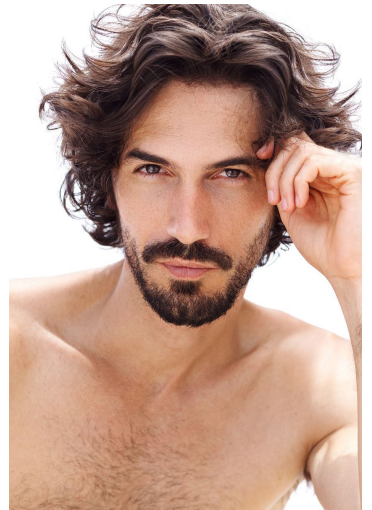

CHRIS LADEWIG

GRÖSSE **184** OBERWEITE **96**
TAILLE **75** HÜFTE
SCHUHE **43** HAARE **DUNKELBRAUN**
AUGEN **BRAUN**

M4
MODELS

HEIGHT **6' 0.5"** BUST **38"**
WAIST **29"**
SHOES **9.5** HAIR **DARK BROWN**
EYES **BROWN**

CHRIS LADEWIG

GRÖSSE **184** OBERWEITE **96**
 TAILLE **75** HÜFTE
 SCHUHE **43** HAARE **DUNKELBRAUN**
 AUGEN **BRAUN**

HEIGHT **6' 0.5"** BUST **38"**
 WAIST **29"**
 SHOES **9.5** HAIR **DARK BROWN**
 EYES **BROWN**