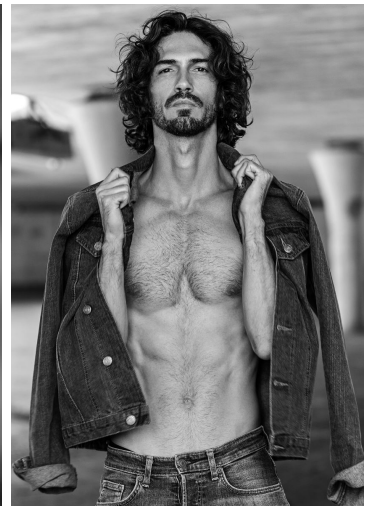

CHRIS LADEWIG

GRÖSSE **184** OBERWEITE **96**
TAILLE **75** HÜFTE
SCHUHE **43** HAARE **DUNKELBRAUN**
AUGEN **BRAUN**

M4
MODELS

HEIGHT **6' 0.5"** BUST **38"**
WAIST **29"**
SHOES **9.5** HAIR **DARK BROWN**
EYES **BROWN**

CHRIS LADEWIG

GRÖSSE **184** OBERWEITE **96**
 TAILLE **75** HÜFTE
 SCHUHE **43** HAARE **DUNKELBRAUN**
 AUGEN **BRAUN**

HEIGHT **6' 0.5"** BUST **38"**
 WAIST **29"**
 SHOES **9.5** HAIR **DARK BROWN**
 EYES **BROWN**