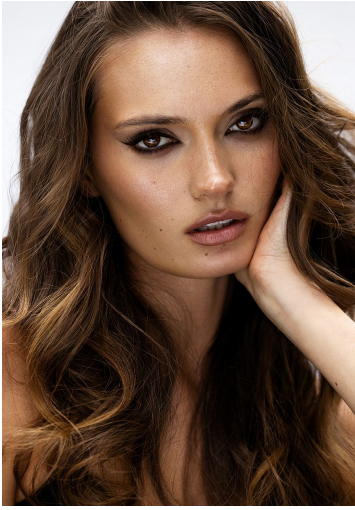

## BIANCA GAVIN

GRÖSSE **175** OBERWEITE **81**  
TAILLE **60** HÜFTE **91**  
SCHUHE **39** HAARE **BRAUN**  
AUGEN **BRAUN**

**M4**  
MODELS

HEIGHT **5' 9"** BUST **32"**  
WAIST **23"** HIPS **36"**  
SHOES **8** HAIR **BROWN**  
EYES **BROWN**

# BIANCA GAVIN

GRÖSSE **175** OBERWEITE **81**  
TAILLE **60** HÜFTE **91**  
SCHUHE **39** HAARE **BRAUN**  
AUGEN **BRAUN**

**M4**  
MODELS

HEIGHT **5' 9"** BUST **32"**  
WAIST **23"** HIPS **36"**  
SHOES **8** HAIR **BROWN**  
EYES **BROWN**

# BIANCA GAVIN

GRÖSSE **175** OBERWEITE **81**  
TAILLE **60** HÜFTE **91**  
SCHUHE **39** HAARE **BRAUN**  
AUGEN **BRAUN**

HEIGHT **5' 9"** BUST **32"**  
WAIST **23"** HIPS **36"**  
SHOES **8** HAIR **BROWN**  
EYES **BROWN**