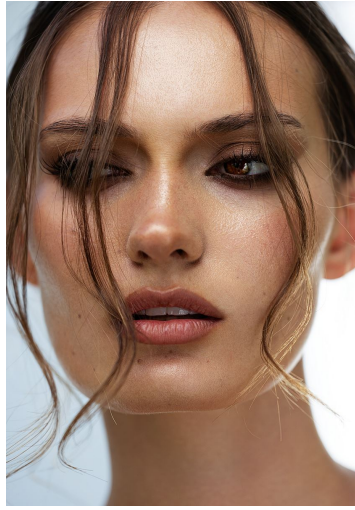

## BIANCA GAVIN

GRÖSSE **175** OBERWEITE **81**  
TAILLE **60** HÜFTE **91**  
SCHUHE **39** HAARE **BRAUN**  
AUGEN **BRAUN**

**M4**  
MODELS

HEIGHT **5' 9"** BUST **32"**  
WAIST **23"** HIPS **36"**  
SHOES **8** HAIR **BROWN**  
EYES **BROWN**

# BIANCA GAVIN

GRÖSSE **175** OBERWEITE **81**  
TAILLE **60** HÜFTE **91**  
SCHUHE **39** HAARE **BRAUN**  
AUGEN **BRAUN**

**M4**  
MODELS

HEIGHT **5' 9"** BUST **32"**  
WAIST **23"** HIPS **36"**  
SHOES **8** HAIR **BROWN**  
EYES **BROWN**