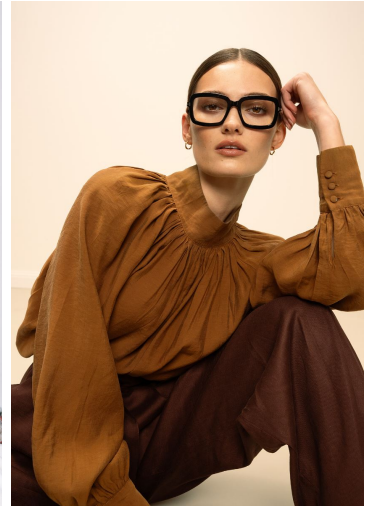

BIANCA GAVIN

GRÖSSE **175** OBERWEITE **81**
TAILLE **60** HÜFTE **91**
SCHUHE **39** HAARE **BRAUN**
AUGEN **BRAUN**

M4
MODELS

HEIGHT **5' 9"** BUST **32"**
WAIST **23"** HIPS **36"**
SHOES **8** HAIR **BROWN**
EYES **BROWN**