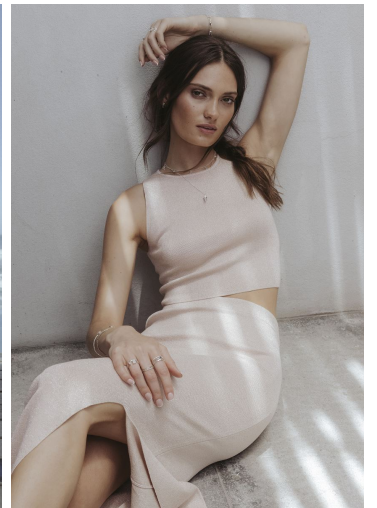

## BIANCA GAVIN

GRÖSSE **175** OBERWEITE **81**  
TAILLE **60** HÜFTE **91**  
SCHUHE **39** HAARE **BRAUN**  
AUGEN **BRAUN**

**M4**  
MODELS

HEIGHT **5' 9"** BUST **32"**  
WAIST **23"** HIPS **36"**  
SHOES **8** HAIR **BROWN**  
EYES **BROWN**

# BIANCA GAVIN

GRÖSSE **175** OBERWEITE **81**  
TAILLE **60** HÜFTE **91**  
SCHUHE **39** HAARE **BRAUN**  
AUGEN **BRAUN**

**M4**  
MODELS

HEIGHT **5' 9"** BUST **32"**  
WAIST **23"** HIPS **36"**  
SHOES **8** HAIR **BROWN**  
EYES **BROWN**

# BIANCA GAVIN

GRÖSSE **175** OBERWEITE **81**  
TAILLE **60** HÜFTE **91**  
SCHUHE **39** HAARE **BRAUN**  
AUGEN **BRAUN**

HEIGHT **5' 9"** BUST **32"**  
WAIST **23"** HIPS **36"**  
SHOES **8** HAIR **BROWN**  
EYES **BROWN**