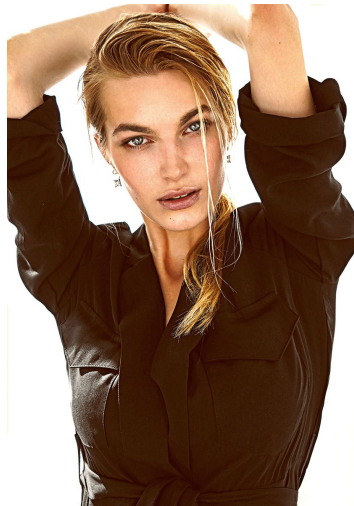

## ZUZA B

GRÖSSE **177** OBERWEITE **88**  
TAILLE **62** HÜFTE **91**  
SCHUHE **39** HAARE **BLOND**  
AUGEN **BLAU**

**M4**  
MODELS

HEIGHT **5' 9.5"** BUST **35"**  
WAIST **24"** HIPS **36"**  
SHOES **8** HAIR **BLONDE**  
EYES **BLUE**

# ZUZA B

GRÖSSE 177 OBERWEITE 88  
TAILLE 62 HÜFTE 91  
SCHUHE 39 HAARE BLOND  
AUGEN BLAU

HEIGHT 5' 9.5" BUST 35"  
WAIST 24" HIPS 36"  
SHOES 8 HAIR BLONDE  
EYES BLUE

## ZUZA B

GRÖSSE 177 OBERWEITE 88  
TAILLE 62 HÜFTE 91  
SCHUHE 39 HAARE **BLOND**  
AUGEN **BLAU**

**M4**  
MODELS

HEIGHT 5' 9.5" BUST 35"  
WAIST 24" HIPS 36"  
SHOES 8 HAIR **BLONDE**  
EYES **BLUE**

# ZUZA B

GRÖSSE 177 OBERWEITE 88  
TAILLE 62 HÜFTE 91  
SCHUHE 39 HAARE **BLOND**  
AUGEN **BLAU**

HEIGHT 5' 9.5" BUST 35"  
WAIST 24" HIPS 36"  
SHOES 8 HAIR **BLONDE**  
EYES **BLUE**