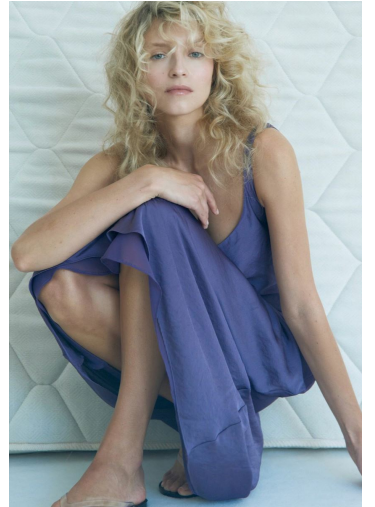

MAJA CHUDY

GRÖSSE **176** OBERWEITE **80**
TAILLE **60** HÜFTE **89**
SCHUHE **39** HAARE **BLOND**
AUGEN **GRÜN**

M4
MODELS

HEIGHT **5' 9"** BUST **31"**
WAIST **23"** HIPS **35"**
SHOES **8** HAIR **BLONDE**
EYES **GREEN**

MAJA CHUDY

GRÖSSE **176** OBERWEITE **80**
TAILLE **60** HÜFTE **89**
SCHUHE **39** HAARE **BLOND**
AUGEN **GRÜN**

HEIGHT **5' 9"** BUST **31"**
WAIST **23"** HIPS **35"**
SHOES **8** HAIR **BLONDE**
EYES **GREEN**

MAJA CHUDY

GRÖSSE 176 OBERWEITE 80
TAILLE 60 HÜFTE 89
SCHUHE 39 HAARE BLOND
AUGEN GRÜN

HEIGHT 5' 9" BUST 31"
WAIST 23" HIPS 35"
SHOES 8 HAIR BLONDE
EYES GREEN

moda | cichy luksus

MAJA CHUDY

GRÖSSE **176** OBERWEITE **80**
TAILLE **60** HÜFTE **89**
SCHUHE **39** HAARE **BLOND**
AUGEN **GRÜN**

HEIGHT **5' 9"** BUST **31"**
WAIST **23"** HIPS **35"**
SHOES **8** HAIR **BLONDE**
EYES **GREEN**