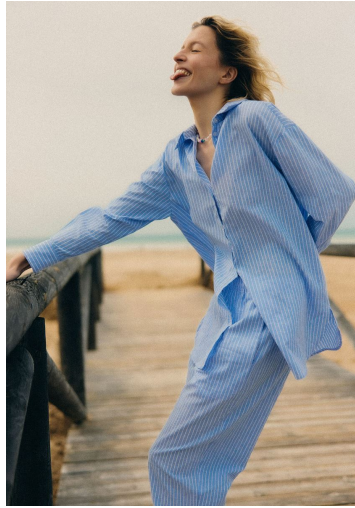

moda | cichy luksus

MAJA CHUDY

GRÖSSE **176** OBERWEITE **80**
TAILLE **60** HÜFTE **89**
SCHUHE **39** HAARE **BLOND**
AUGEN **GRÜN**

HEIGHT **5' 9"** BUST **31"**
WAIST **23"** HIPS **35"**
SHOES **8** HAIR **BLONDE**
EYES **GREEN**