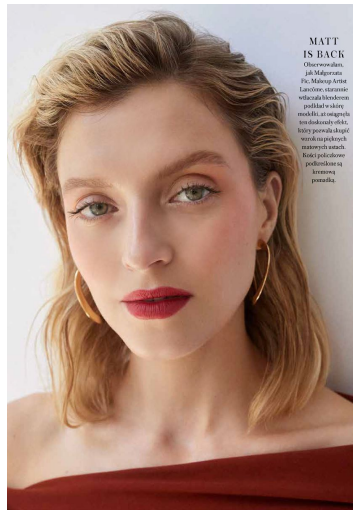

MAJA CHUDY

GRÖSSE **176** OBERWEITE **80**
TAILLE **60** HÜFTE **89**
SCHUHE **39** HAARE **BLOND**
AUGEN **GRÜN**

M4
MODELS

HEIGHT **5' 9"** BUST **31"**
WAIST **23"** HIPS **35"**
SHOES **8** HAIR **BLONDE**
EYES **GREEN**

MAJA CHUDY

GRÖSSE **176** OBERWEITE **80**
TAILLE **60** HÜFTE **89**
SCHUHE **39** HAARE **BLOND**
AUGEN **GRÜN**

HEIGHT **5' 9"** BUST **31"**
WAIST **23"** HIPS **35"**
SHOES **8** HAIR **BLONDE**
EYES **GREEN**

MAJA CHUDY

GRÖSSE 176 OBERWEITE 80
TAILLE 60 HÜFTE 89
SCHUHE 39 HAARE BLOND
AUGEN GRÜN

HEIGHT 5' 9" BUST 31"
WAIST 23" HIPS 35"
SHOES 8 HAIR BLONDE
EYES GREEN

moda | cichy luksus

MAJA CHUDY

GRÖSSE **176** OBERWEITE **80**
TAILLE **60** HÜFTE **89**
SCHUHE **39** HAARE **BLOND**
AUGEN **GRÜN**