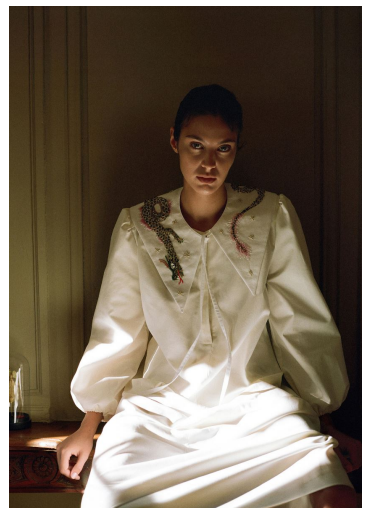

## SONNY BATIST

GRÖSSE **179** OBERWEITE **86**  
TAILLE **64** HÜFTE **93**  
SCHUHE **40** HAARE **HELLBRAUN**  
AUGEN **GRÜN**

**M4**  
MODELS

HEIGHT **5' 10.5"** BUST **34"**  
WAIST **25"** HIPS **36"**  
SHOES **8.5** HAIR **LIGHT BROWN**  
EYES **GREEN**

## SONNY BATIST

GRÖSSE 179 OBERWEITE 86  
TAILLE 64 HÜFTE 93  
SCHUHE 40 HAARE HELLBRAUN  
AUGEN GRÜN

**M4**  
MODELS

HEIGHT 5' 10.5" BUST 34"  
WAIST 25" HIPS 36"  
SHOES 8.5 HAIR LIGHT BROWN  
EYES GREEN

# SONNY BATIST

GRÖSSE **179** OBERWEITE **86**  
TAILLE **64** HÜFTE **93**  
SCHUHE **40** HAARE **HELLBRAUN**  
AUGEN **GRÜN**

HEIGHT **5' 10.5"** BUST **34"**  
WAIST **25"** HIPS **36"**  
SHOES **8.5** HAIR **LIGHT BROWN**  
EYES **GREEN**