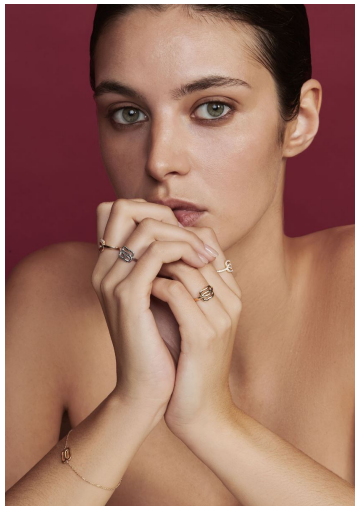

## SONNY BATIST

GRÖSSE **179** OBERWEITE **86**  
TAILLE **64** HÜFTE **93**  
SCHUHE **40** HAARE **HELLBRAUN**  
AUGEN **GRÜN**

**M4**  
MODELS

HEIGHT **5' 10.5"** BUST **34"**  
WAIST **25"** HIPS **36"**  
SHOES **8.5** HAIR **LIGHT BROWN**  
EYES **GREEN**

## SONNY BATIST

GRÖSSE 179 OBERWEITE 86  
TAILLE 64 HÜFTE 93  
SCHUHE 40 HAARE HELLBRAUN  
AUGEN GRÜN

**M4**  
MODELS

HEIGHT 5' 10.5" BUST 34"  
WAIST 25" HIPS 36"  
SHOES 8.5 HAIR LIGHT BROWN  
EYES GREEN

# SONNY BATIST

GRÖSSE **179** OBERWEITE **86**  
TAILLE **64** HÜFTE **93**  
SCHUHE **40** HAARE **HELLBRAUN**  
AUGEN **GRÜN**

HEIGHT **5' 10.5"** BUST **34"**  
WAIST **25"** HIPS **36"**  
SHOES **8.5** HAIR **LIGHT BROWN**  
EYES **GREEN**