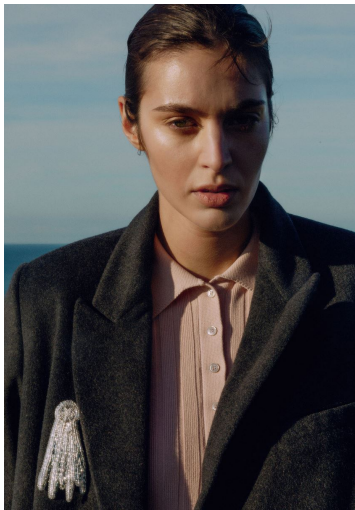

## SONNY BATIST

GRÖSSE **179** OBERWEITE **86**  
TAILLE **64** HÜFTE **93**  
SCHUHE **40** HAARE **HELLBRAUN**  
AUGEN **GRÜN**

**M4**  
MODELS

HEIGHT **5' 10.5"** BUST **34"**  
WAIST **25"** HIPS **36"**  
SHOES **8.5** HAIR **LIGHT BROWN**  
EYES **GREEN**

## SONNY BATIST

GRÖSSE 179 OBERWEITE 86  
TAILLE 64 HÜFTE 93  
SCHUHE 40 HAARE HELLBRAUN  
AUGEN GRÜN

**M4**  
MODELS

HEIGHT 5' 10.5" BUST 34"  
WAIST 25" HIPS 36"  
SHOES 8.5 HAIR LIGHT BROWN  
EYES GREEN

# SONNY BATIST

GRÖSSE **179** OBERWEITE **86**  
TAILLE **64** HÜFTE **93**  
SCHUHE **40** HAARE **HELLBRAUN**  
AUGEN **GRÜN**

HEIGHT **5' 10.5"** BUST **34"**  
WAIST **25"** HIPS **36"**  
SHOES **8.5** HAIR **LIGHT BROWN**  
EYES **GREEN**