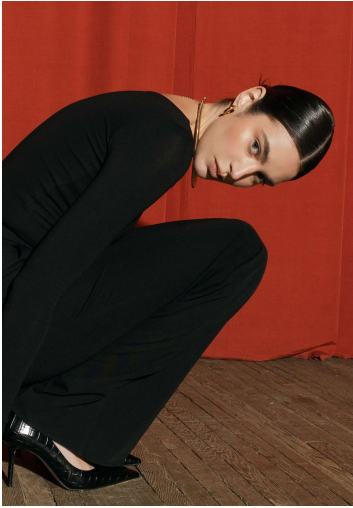

## SONNY BATIST

GRÖSSE **179** OBERWEITE **86**  
TAILLE **64** HÜFTE **93**  
SCHUHE **40** HAARE **HELLBRAUN**  
AUGEN **GRÜN**

**M4**  
MODELS

HEIGHT **5' 10.5"** BUST **34"**  
WAIST **25"** HIPS **36"**  
SHOES **8.5** HAIR **LIGHT BROWN**  
EYES **GREEN**

## SONNY BATIST

GRÖSSE 179 OBERWEITE 86  
TAILLE 64 HÜFTE 93  
SCHUHE 40 HAARE HELLBRAUN  
AUGEN GRÜN

**M4**  
MODELS

HEIGHT 5' 10.5" BUST 34"  
WAIST 25" HIPS 36"  
SHOES 8.5 HAIR LIGHT BROWN  
EYES GREEN

# SONNY BATIST

GRÖSSE **179** OBERWEITE **86**  
TAILLE **64** HÜFTE **93**  
SCHUHE **40** HAARE **HELLBRAUN**  
AUGEN **GRÜN**

HEIGHT **5' 10.5"** BUST **34"**  
WAIST **25"** HIPS **36"**  
SHOES **8.5** HAIR **LIGHT BROWN**  
EYES **GREEN**