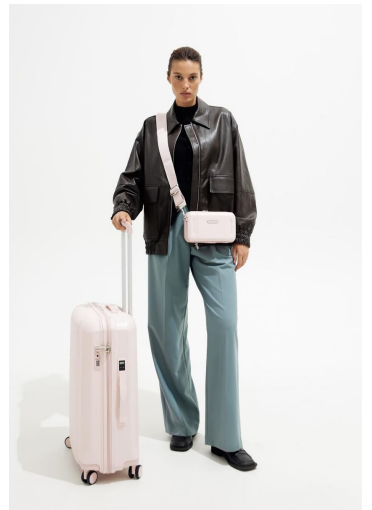

## SONNY BATIST

GRÖSSE **179** OBERWEITE **86**  
TAILLE **64** HÜFTE **93**  
SCHUHE **40** HAARE **HELLBRAUN**  
AUGEN **GRÜN**

**M4**  
MODELS

HEIGHT **5' 10.5"** BUST **34"**  
WAIST **25"** HIPS **36"**  
SHOES **8.5** HAIR **LIGHT BROWN**  
EYES **GREEN**

## SONNY BATIST

GRÖSSE 179 OBERWEITE 86  
TAILLE 64 HÜFTE 93  
SCHUHE 40 HAARE HELLBRAUN  
AUGEN GRÜN

**M4**  
MODELS

HEIGHT 5' 10.5" BUST 34"  
WAIST 25" HIPS 36"  
SHOES 8.5 HAIR LIGHT BROWN  
EYES GREEN