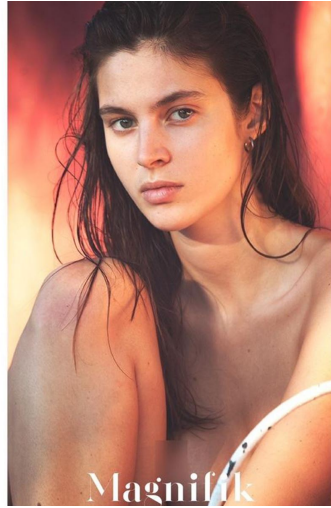

## SONNY BATIST

GRÖSSE **179** OBERWEITE **86**  
TAILLE **64** HÜFTE **93**  
SCHUHE **40** HAARE **HELLBRAUN**  
AUGEN **GRÜN**

**M4**  
MODELS

HEIGHT **5' 10.5"** BUST **34"**  
WAIST **25"** HIPS **36"**  
SHOES **8.5** HAIR **LIGHT BROWN**  
EYES **GREEN**

## SONNY BATIST

GRÖSSE 179 OBERWEITE 86  
TAILLE 64 HÜFTE 93  
SCHUHE 40 HAARE HELLBRAUN  
AUGEN GRÜN

**M4**  
MODELS

HEIGHT 5' 10.5" BUST 34"  
WAIST 25" HIPS 36"  
SHOES 8.5 HAIR LIGHT BROWN  
EYES GREEN

# SONNY BATIST

GRÖSSE **179** OBERWEITE **86**  
TAILLE **64** HÜFTE **93**  
SCHUHE **40** HAARE **HELLBRAUN**  
AUGEN **GRÜN**

HEIGHT **5' 10.5"** BUST **34"**  
WAIST **25"** HIPS **36"**  
SHOES **8.5** HAIR **LIGHT BROWN**  
EYES **GREEN**