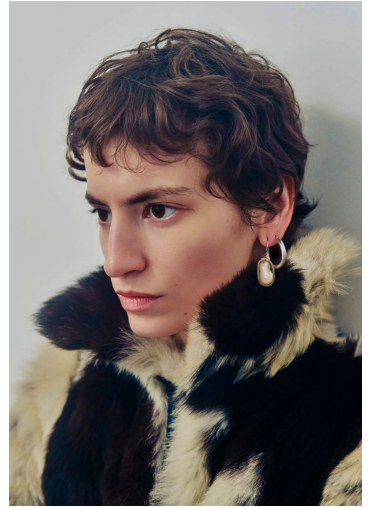

STELLA HÄGERSTRAND

GRÖSSE **178** OBERWEITE **82**
TAILLE **60** HÜFTE **88**
SCHUHE **38** HAARE **DUNKELBRAUN**
AUGEN **BRAUN**

M4
MODELS

HEIGHT **5' 10"** BUST **32"**
WAIST **23"** HIPS **35"**
SHOES **7** HAIR **DARK BROWN**
EYES **BROWN**