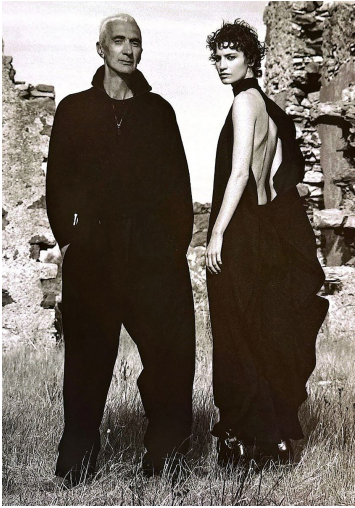

HEIGHT **5' 10"** BUST **32"**
 WAIST **23"** HIPS **35"**
 SHOES **7** HAIR **DARK BROWN**
 EYES **BROWN**

STELLA HÄGERSTRAND

GRÖSSE **178** OBERWEITE **82**
TAILLE **60** HÜFTE **88**
SCHUHE **38** HAARE **DUNKELBRAUN**
AUGEN **BRAUN**