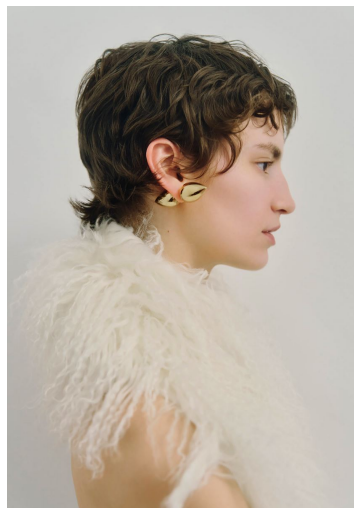

STELLA HÄGERSTRAND

GRÖSSE **178** OBERWEITE **82**
TAILLE **60** HÜFTE **88**
SCHUHE **38** HAARE **DUNKELBRAUN**
AUGEN **BRAUN**

M4
MODELS

HEIGHT **5' 10"** BUST **32"**
WAIST **23"** HIPS **35"**
SHOES **7** HAIR **DARK BROWN**
EYES **BROWN**

Hamburg +49 40 413 236 - 0 Berlin +49 30 616 606 - 6
www.m4models.de

STELLA HÄGERSTRAND

GRÖSSE **178** OBERWEITE **82**
 TAILLE **60** HÜFTE **88**
 SCHUHE **38** HAARE **DUNKELBRAUN**
 AUGEN **BRAUN**

M4
 MODELS

HEIGHT **5' 10"** BUST **32"**
 WAIST **23"** HIPS **35"**
 SHOES **7** HAIR **DARK BROWN**
 EYES **BROWN**

STELLA HÄGERSTRAND

GRÖSSE **178** OBERWEITE **82**
TAILLE **60** HÜFTE **88**
SCHUHE **38** HAARE **DUNKELBRAUN**
AUGEN **BRAUN**

M4
MODELS

HEIGHT **5' 10"** BUST **32"**
WAIST **23"** HIPS **35"**
SHOES **7** HAIR **DARK BROWN**
EYES **BROWN**

STELLA HÄGERSTRAND

GRÖSSE **178** OBERWEITE **82**
TAILLE **60** HÜFTE **88**
SCHUHE **38** HAARE **DUNKELBRAUN**
AUGEN **BRAUN**