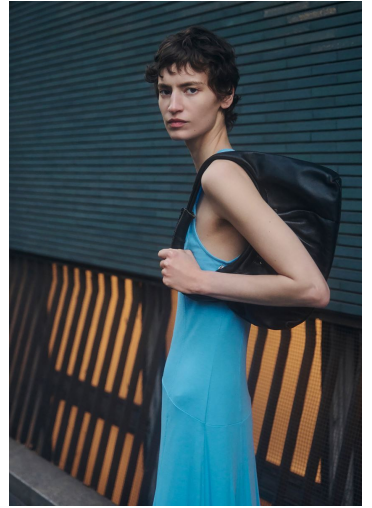

STELLA HÄGERSTRAND

GRÖSSE **178** OBERWEITE **82**
TAILLE **60** HÜFTE **88**
SCHUHE **38** HAARE **DUNKELBRAUN**
AUGEN **BRAUN**

HEIGHT **5' 10"** BUST **32"**
WAIST **23"** HIPS **35"**
SHOES **7** HAIR **DARK BROWN**
EYES **BROWN**