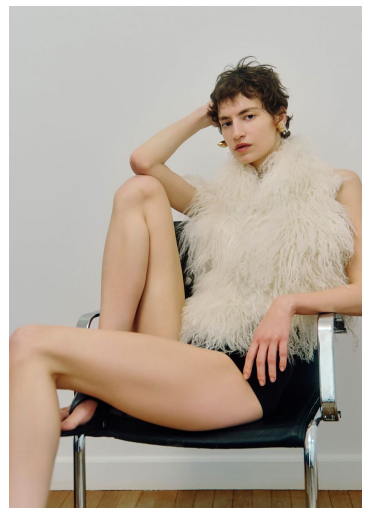

STELLA HÄGERSTRAND

GRÖSSE **178** OBERWEITE **82**
TAILLE **60** HÜFTE **88**
SCHUHE **38** HAARE **DUNKELBRAUN**
AUGEN **BRAUN**

M4
MODELS

HEIGHT **5' 10"** BUST **32"**
WAIST **23"** HIPS **35"**
SHOES **7** HAIR **DARK BROWN**
EYES **BROWN**

Hamburg +49 40 413 236 - 0 Berlin +49 30 616 606 - 6
www.m4models.de

STELLA HÄGERSTRAND

GRÖSSE **178** OBERWEITE **82**
 TAILLE **60** HÜFTE **88**
 SCHUHE **38** HAARE **DUNKELBRAUN**
 AUGEN **BRAUN**

M4
 MODELS

HEIGHT **5' 10"** BUST **32"**
 WAIST **23"** HIPS **35"**
 SHOES **7** HAIR **DARK BROWN**
 EYES **BROWN**

STELLA HÄGERSTRAND

GRÖSSE **178** OBERWEITE **82**
TAILLE **60** HÜFTE **88**
SCHUHE **38** HAARE **DUNKELBRAUN**
AUGEN **BRAUN**

M4
MODELS

HEIGHT **5' 10"** BUST **32"**
WAIST **23"** HIPS **35"**
SHOES **7** HAIR **DARK BROWN**
EYES **BROWN**

STELLA HÄGERSTRAND

GRÖSSE **178** OBERWEITE **82**
TAILLE **60** HÜFTE **88**
SCHUHE **38** HAARE **DUNKELBRAUN**
AUGEN **BRAUN**