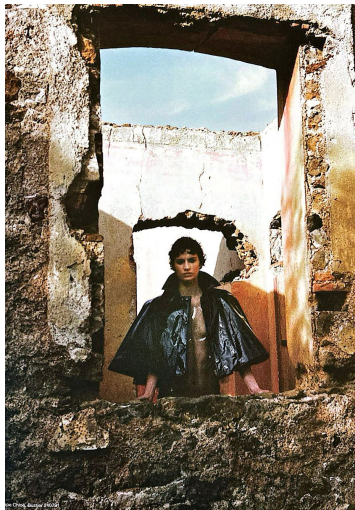

STELLA HÄGERSTRAND

GRÖSSE **178** OBERWEITE **82**
TAILLE **60** HÜFTE **88**
SCHUHE **38** HAARE **DUNKELBRAUN**
AUGEN **BRAUN**

M4
MODELS

HEIGHT **5' 10"** BUST **32"**
WAIST **23"** HIPS **35"**
SHOES **7** HAIR **DARK BROWN**
EYES **BROWN**

HEIGHT **5' 10"** BUST **32"**
 WAIST **23"** HIPS **35"**
 SHOES **7** HAIR **DARK BROWN**
 EYES **BROWN**

STELLA HÄGERSTRAND

GRÖSSE **178** OBERWEITE **82**
TAILLE **60** HÜFTE **88**
SCHUHE **38** HAARE **DUNKELBRAUN**
AUGEN **BRAUN**