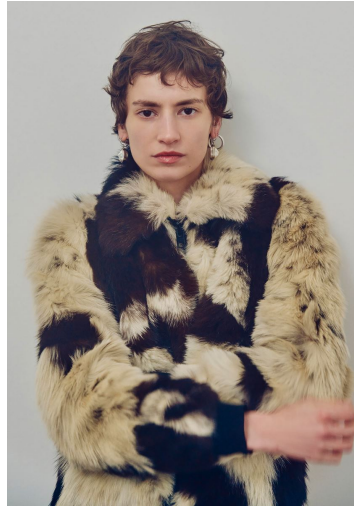

STELLA HÄGERSTRAND

GRÖSSE **178** OBERWEITE **82**
TAILLE **60** HÜFTE **88**
SCHUHE **38** HAARE **DUNKELBRAUN**
AUGEN **BRAUN**

M4
MODELS

HEIGHT **5' 10"** BUST **32"**
WAIST **23"** HIPS **35"**
SHOES **7** HAIR **DARK BROWN**
EYES **BROWN**