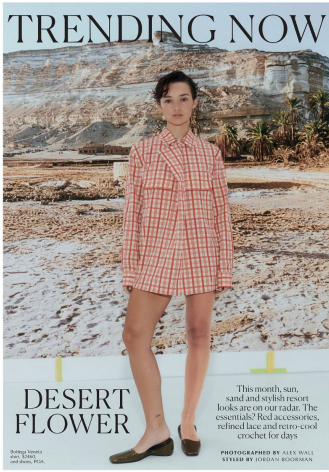

MIA BROWN

GRÖSSE **176** OBERWEITE **81**
TAILLE **61** HÜFTE **90**
SCHUHE **38** HAARE **BRAUN**
AUGEN **BRAUN**

HEIGHT **5' 9"** BUST **32"**
WAIST **24"** HIPS **35"**
SHOES **7** HAIR **BROWN**
EYES **BROWN**