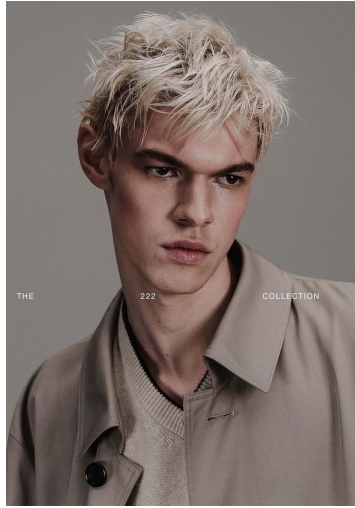

CELINE

CELINE

BLAKE M

GRÖSSE **188** OBERWEITE **89**
TAILLE **68** HÜFTE **83**
SCHUHE **43** HAARE **BLOND**
AUGEN **BRAUN**

M4
MODELS

HEIGHT **6' 2"** BUST **35"**
WAIST **26"** HIPS **32"**
SHOES **10** HAIR **BLONDE**
EYES **BROWN**

BLAKE M

GRÖSSE **188** OBERWEITE **89**
TAILLE **68** HÜFTE **83**
SCHUHE **43** HAARE **BLOND**
AUGEN **BRAUN**

M4
MODELS

HEIGHT **6' 2"** BUST **35"**
WAIST **26"** HIPS **32"**
SHOES **10** HAIR **BLONDE**
EYES **BROWN**