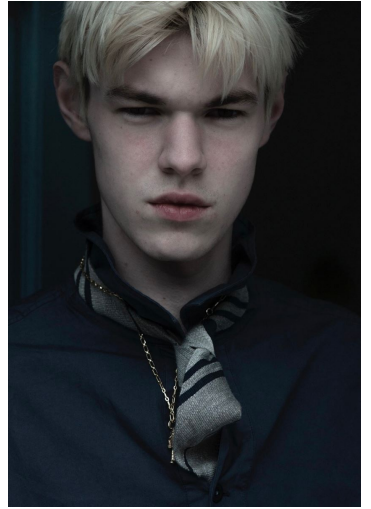

CELINE

CELINE

BLAKE M

GRÖSSE **188** OBERWEITE **89**
TAILLE **68** HÜFTE **83**
SCHUHE **43** HAARE **BLOND**
AUGEN **BRAUN**

M4
MODELS

HEIGHT **6' 2"** BUST **35"**
WAIST **26"** HIPS **32"**
SHOES **10** HAIR **BLONDE**
EYES **BROWN**

BLAKE M

GRÖSSE **188** OBERWEITE **89**
TAILLE **68** HÜFTE **83**
SCHUHE **43** HAARE **BLOND**
AUGEN **BRAUN**

M4
MODELS

HEIGHT **6' 2"** BUST **35"**
WAIST **26"** HIPS **32"**
SHOES **10** HAIR **BLONDE**
EYES **BROWN**