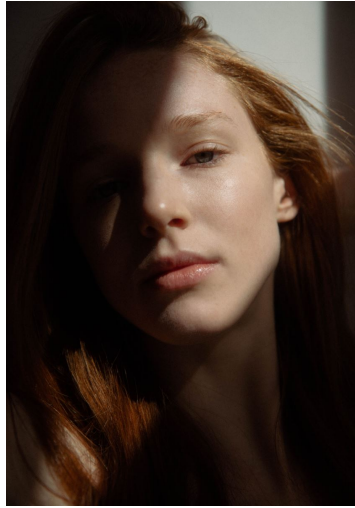

SASHA BARNES

GRÖSSE **176** OBERWEITE **80**
TAILLE **62** HÜFTE **89**
SCHUHE **39** HAARE **ROT**
AUGEN **BLAU**

M4
MODELS

HEIGHT **5' 9"** BUST **31"**
WAIST **24"** HIPS **35"**
SHOES **8** HAIR **RED**
EYES **BLUE**

SASHA BARNES

GRÖSSE **176** OBERWEITE **80**
TAILLE **62** HÜFTE **89**
SCHUHE **39** HAARE **ROT**
AUGEN **BLAU**

HEIGHT **5' 9"** BUST **31"**
WAIST **24"** HIPS **35"**
SHOES **8** HAIR **RED**
EYES **BLUE**