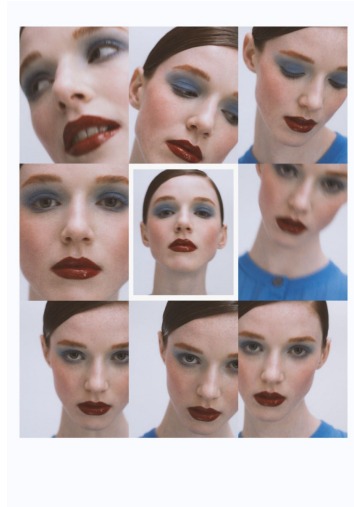

SASHA BARNES

GRÖSSE **176** OBERWEITE **80**
TAILLE **62** HÜFTE **89**
SCHUHE **39** HAARE **ROT**
AUGEN **BLAU**

M4
MODELS

HEIGHT **5' 9"** BUST **31"**
WAIST **24"** HIPS **35"**
SHOES **8** HAIR **RED**
EYES **BLUE**

SASHA BARNES

GRÖSSE **176** OBERWEITE **80**
TAILLE **62** HÜFTE **89**
SCHUHE **39** HAARE **ROT**
AUGEN **BLAU**

HEIGHT **5' 9"** BUST **31"**
WAIST **24"** HIPS **35"**
SHOES **8** HAIR **RED**
EYES **BLUE**