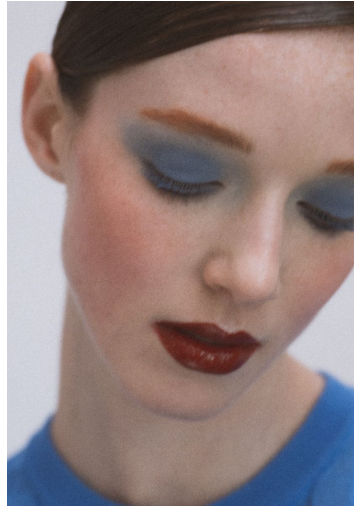

SASHA BARNES

GRÖSSE **176** OBERWEITE **80**
TAILLE **62** HÜFTE **89**
SCHUHE **39** HAARE **ROT**
AUGEN **BLAU**

M4
MODELS

HEIGHT **5' 9"** BUST **31"**
WAIST **24"** HIPS **35"**
SHOES **8** HAIR **RED**
EYES **BLUE**

SASHA BARNES

GRÖSSE **176** OBERWEITE **80**
TAILLE **62** HÜFTE **89**
SCHUHE **39** HAARE **ROT**
AUGEN **BLAU**

HEIGHT **5' 9"** BUST **31"**
WAIST **24"** HIPS **35"**
SHOES **8** HAIR **RED**
EYES **BLUE**