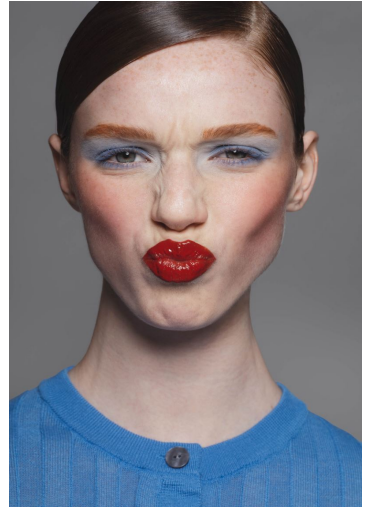

SASHA BARNES

GRÖSSE **176** OBERWEITE **80**
TAILLE **62** HÜFTE **89**
SCHUHE **39** HAARE **ROT**
AUGEN **BLAU**

M4
MODELS

HEIGHT **5' 9"** BUST **31"**
WAIST **24"** HIPS **35"**
SHOES **8** HAIR **RED**
EYES **BLUE**

SASHA BARNES

GRÖSSE **176** OBERWEITE **80**
TAILLE **62** HÜFTE **89**
SCHUHE **39** HAARE **ROT**
AUGEN **BLAU**

HEIGHT **5' 9"** BUST **31"**
WAIST **24"** HIPS **35"**
SHOES **8** HAIR **RED**
EYES **BLUE**