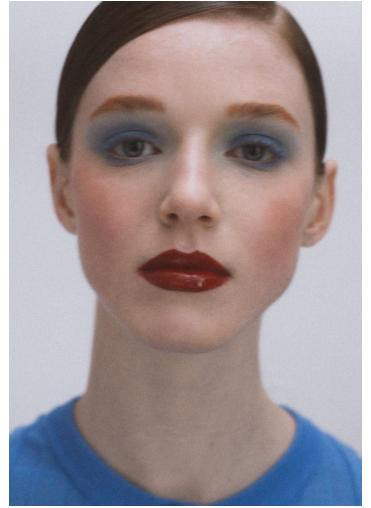

SASHA BARNES

GRÖSSE **176** OBERWEITE **80**
TAILLE **62** HÜFTE **89**
SCHUHE **39** HAARE **ROT**
AUGEN **BLAU**

M4
MODELS

HEIGHT **5' 9"** BUST **31"**
WAIST **24"** HIPS **35"**
SHOES **8** HAIR **RED**
EYES **BLUE**

SASHA BARNES

GRÖSSE **176** OBERWEITE **80**
TAILLE **62** HÜFTE **89**
SCHUHE **39** HAARE **ROT**
AUGEN **BLAU**

HEIGHT **5' 9"** BUST **31"**
WAIST **24"** HIPS **35"**
SHOES **8** HAIR **RED**
EYES **BLUE**