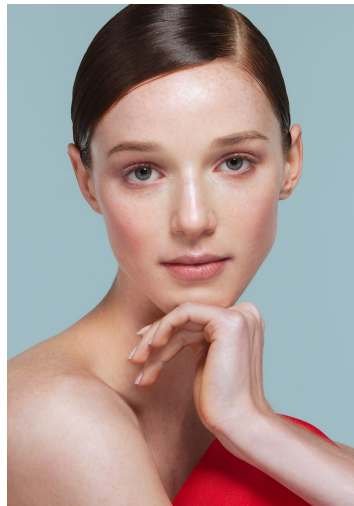

SASHA BARNES

GRÖSSE **176** OBERWEITE **80**
TAILLE **62** HÜFTE **89**
SCHUHE **39** HAARE **ROT**
AUGEN **BLAU**

M4
MODELS

HEIGHT **5' 9"** BUST **31"**
WAIST **24"** HIPS **35"**
SHOES **8** HAIR **RED**
EYES **BLUE**

SASHA BARNES

GRÖSSE **176** OBERWEITE **80**
TAILLE **62** HÜFTE **89**
SCHUHE **39** HAARE **ROT**
AUGEN **BLAU**

HEIGHT **5' 9"** BUST **31"**
WAIST **24"** HIPS **35"**
SHOES **8** HAIR **RED**
EYES **BLUE**