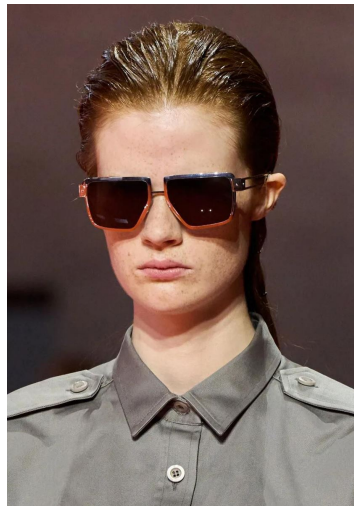

NIEVES BOUCHER

GRÖSSE 181 OBERWEITE 84
TAILLE 60 HÜFTE 90
SCHUHE 40 HAARE ROT
AUGEN GREY

M4
MODELS

HEIGHT 5' 11" BUST 33"
WAIST 23" HIPS 35"
SHOES 9 HAIR RED
EYES GREY

Hamburg +49 40 413 236 - 0 Berlin +49 30 616 606 - 6
www.m4models.de