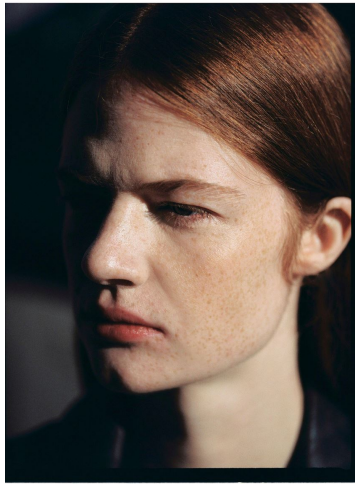

NIEVES BOUCHER

GRÖSSE **181** OBERWEITE **84**
 TAILLE **60** HÜFTE **90**
 SCHUHE **40** HAARE **ROT**
 AUGEN **GREY**

M4
 MODELS

HEIGHT **5' 11"** BUST **33"**
 WAIST **23"** HIPS **35"**
 SHOES **9** HAIR **RED**
 EYES **GREY**