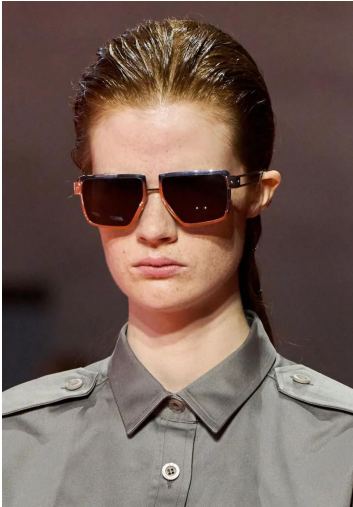

NIEVES BOUCHER

GRÖSSE **181** OBERWEITE **84**
TAILLE **60** HÜFTE **90**
SCHUHE **40** HAARE **ROT**
AUGEN **GREY**

HEIGHT **5' 11"** BUST **33"**
WAIST **23"** HIPS **35"**
SHOES **9** HAIR **RED**
EYES **GREY**