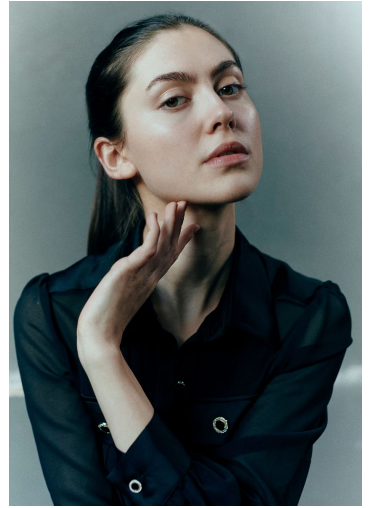

JUNI

GRÖSSE **175** OBERWEITE **76**  
TAILLE **60** HÜFTE **88**  
SCHUHE **37** HAARE **BRAUN**  
AUGEN **BRAUN-GRÜN**

**M4**  
MODELS

HEIGHT **5' 9"** BUST **30"**  
WAIST **23"** HIPS **35"**  
SHOES **6** HAIR **BROWN**  
EYES **HAZEL**