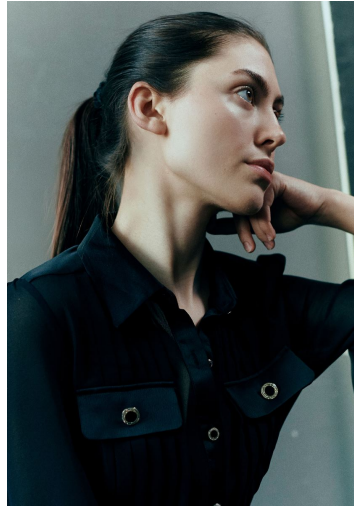

JUNI

GRÖSSE **175** OBERWEITE **76**  
TAILLE **60** HÜFTE **88**  
SCHUHE **37** HAARE **BRAUN**  
AUGEN **BRAUN-GRÜN**

**M4**  
MODELS

HEIGHT **5' 9"** BUST **30"**  
WAIST **23"** HIPS **35"**  
SHOES **6** HAIR **BROWN**  
EYES **HAZEL**