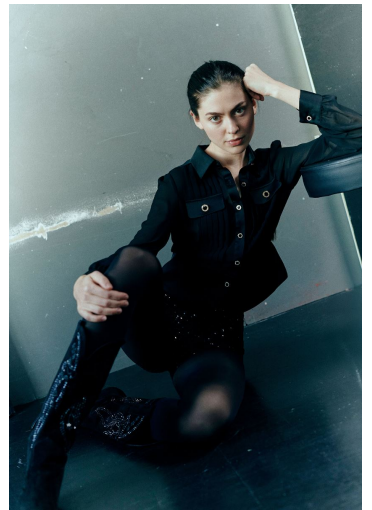

JUNI

GRÖSSE **175** OBERWEITE **76**  
TAILLE **60** HÜFTE **88**  
SCHUHE **37** HAARE **BRAUN**  
AUGEN **BRAUN-GRÜN**

**M4**  
MODELS

HEIGHT **5' 9"** BUST **30"**  
WAIST **23"** HIPS **35"**  
SHOES **6** HAIR **BROWN**  
EYES **HAZEL**