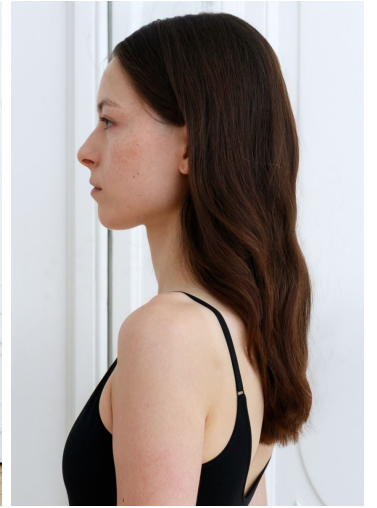

EVE

GRÖSSE **180** OBERWEITE **78**  
TAILLE **58** HÜFTE **90**  
SCHUHE **39** HAARE **BRAUN**  
AUGEN **BRAUN-GRÜN**

**M4**  
MODELS

HEIGHT **5' 11"** BUST **30"**  
WAIST **23"** HIPS **35"**  
SHOES **8** HAIR **BROWN**  
EYES **HAZEL**