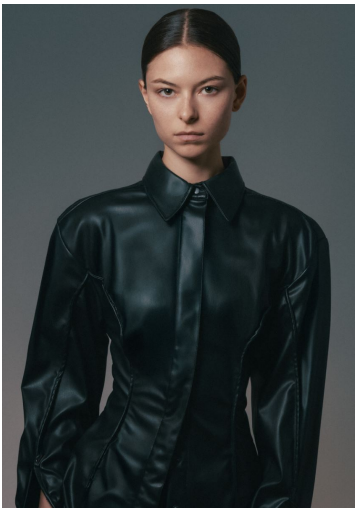

EVE

GRÖSSE **180** OBERWEITE **78**  
TAILLE **58** HÜFTE **90**  
SCHUHE **39** HAARE **BRAUN**  
AUGEN **BRAUN-GRÜN**

**M4**  
MODELS

HEIGHT **5' 11"** BUST **30"**  
WAIST **23"** HIPS **35"**  
SHOES **8** HAIR **BROWN**  
EYES **HAZEL**