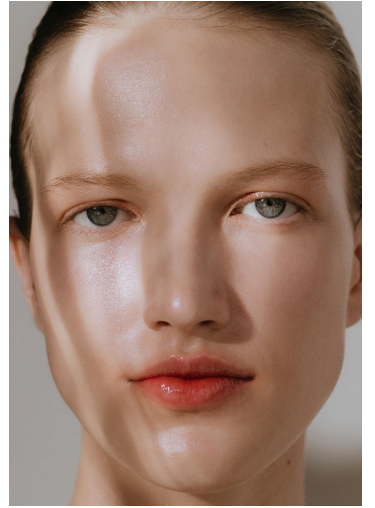

CLAURETTE

GRÖSSE **176** OBERWEITE **78**
TAILLE **65** HÜFTE **89**
SCHUHE **38** HAARE **BLOND**
AUGEN **BLAU**

M4
MODELS

HEIGHT **5' 9"** BUST **30"**
WAIST **25"** HIPS **35"**
SHOES **6.5** HAIR **BLONDE**
EYES **BLUE**