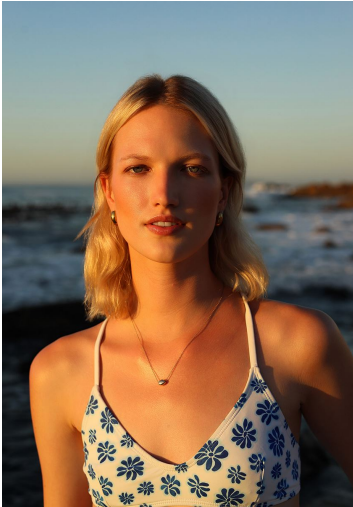

CLAURETTE

GRÖSSE **176** OBERWEITE **78**
TAILLE **65** HÜFTE **89**
SCHUHE **38** HAARE **BLOND**
AUGEN **BLAU**

M4
MODELS

HEIGHT **5' 9"** BUST **30"**
WAIST **25"** HIPS **35"**
SHOES **6.5** HAIR **BLONDE**
EYES **BLUE**