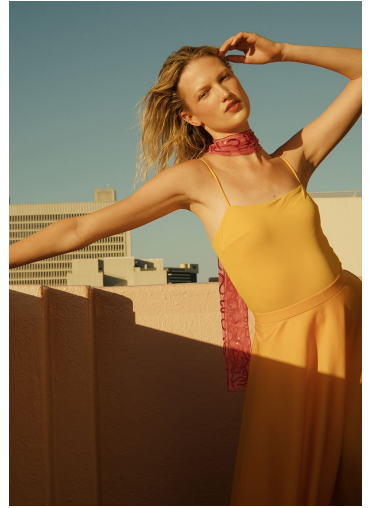

CLAURETTE

GRÖSSE **176** OBERWEITE **78**
TAILLE **65** HÜFTE **89**
SCHUHE **38** HAARE **BLOND**
AUGEN **BLAU**

M4
MODELS

HEIGHT **5' 9"** BUST **30"**
WAIST **25"** HIPS **35"**
SHOES **6.5** HAIR **BLONDE**
EYES **BLUE**