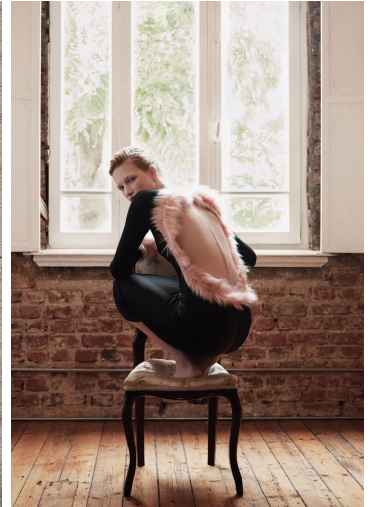

CLAURETTE

GRÖSSE **176** OBERWEITE **78**
TAILLE **65** HÜFTE **89**
SCHUHE **38** HAARE **BLOND**
AUGEN **BLAU**

HEIGHT **5' 9"** BUST **30"**
WAIST **25"** HIPS **35"**
SHOES **6.5** HAIR **BLONDE**
EYES **BLUE**