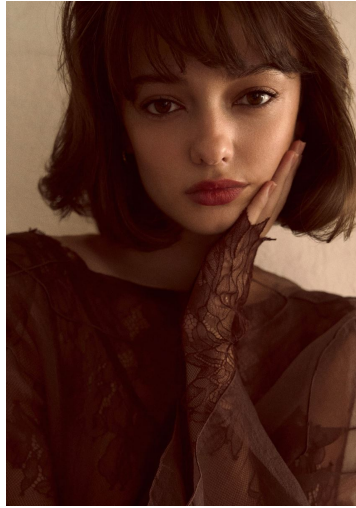

SIME FERREIRA

GRÖSSE **176** OBERWEITE **81**
TAILLE **63** HÜFTE **90**
SCHUHE **38** HAARE **BRAUN**
AUGEN **BRAUN**

M4
MODELS

HEIGHT **5' 9"** BUST **32"**
WAIST **24"** HIPS **35"**
SHOES **7** HAIR **BROWN**
EYES **BROWN**