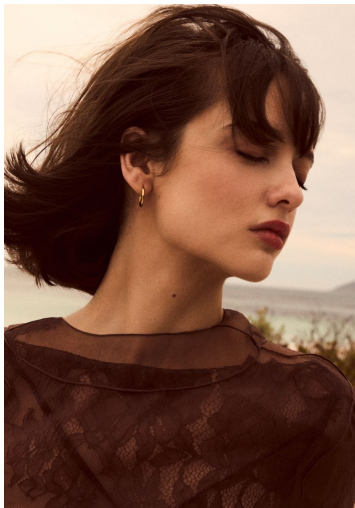

SIME FERREIRA

GRÖSSE **176** OBERWEITE **81**
TAILLE **63** HÜFTE **90**
SCHUHE **38** HAARE **BRAUN**
AUGEN **BRAUN**

M4
MODELS

HEIGHT **5' 9"** BUST **32"**
WAIST **24"** HIPS **35"**
SHOES **7** HAIR **BROWN**
EYES **BROWN**