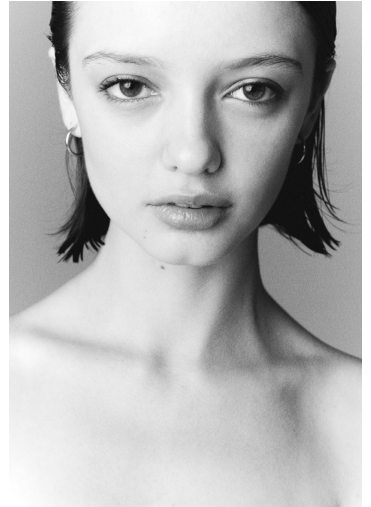

SIME FERREIRA

GRÖSSE **176** OBERWEITE **81**
TAILLE **63** HÜFTE **90**
SCHUHE **38** HAARE **BRAUN**
AUGEN **BRAUN**

M4
MODELS

HEIGHT **5' 9"** BUST **32"**
WAIST **24"** HIPS **35"**
SHOES **7** HAIR **BROWN**
EYES **BROWN**