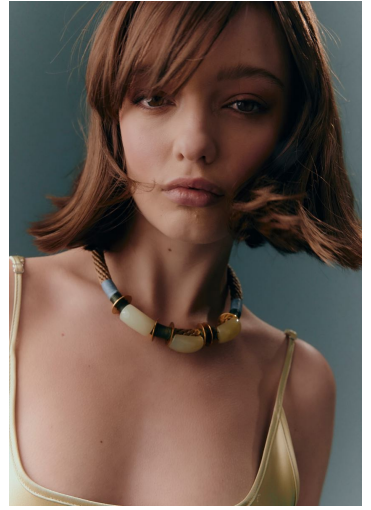

SIME FERREIRA

GRÖSSE **176** OBERWEITE **81**
TAILLE **63** HÜFTE **90**
SCHUHE **38** HAARE **BRAUN**
AUGEN **BRAUN**

M4
MODELS

HEIGHT **5' 9"** BUST **32"**
WAIST **24"** HIPS **35"**
SHOES **7** HAIR **BROWN**
EYES **BROWN**