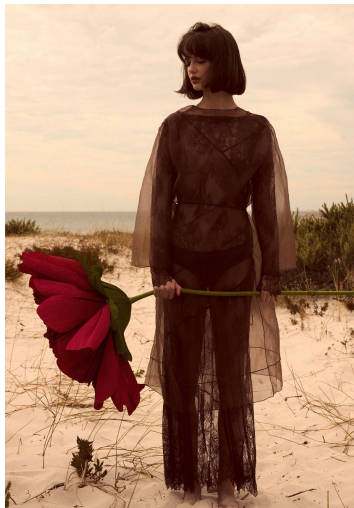

SIME FERREIRA

GRÖSSE **176** OBERWEITE **81**
TAILLE **63** HÜFTE **90**
SCHUHE **38** HAARE **BRAUN**
AUGEN **BRAUN**

M4
MODELS

HEIGHT **5' 9"** BUST **32"**
WAIST **24"** HIPS **35"**
SHOES **7** HAIR **BROWN**
EYES **BROWN**