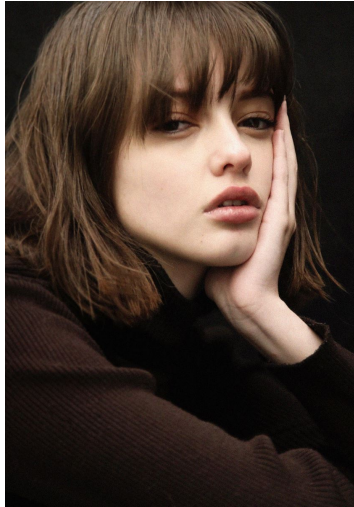

SIME FERREIRA

GRÖSSE **176** OBERWEITE **81**
TAILLE **63** HÜFTE **90**
SCHUHE **38** HAARE **BRAUN**
AUGEN **BRAUN**

M4
MODELS

HEIGHT **5' 9"** BUST **32"**
WAIST **24"** HIPS **35"**
SHOES **7** HAIR **BROWN**
EYES **BROWN**