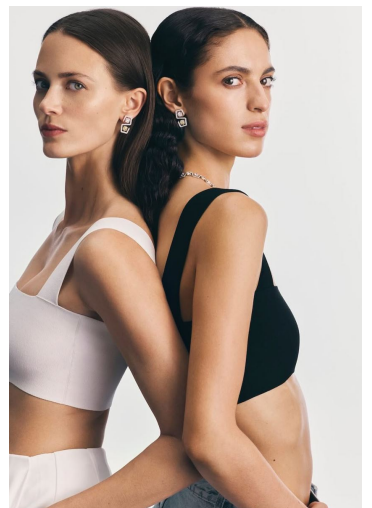

IMANE

GRÖSSE **179** OBERWEITE **78**
TAILLE **62** HÜFTE **92**
SCHUHE **40** HAARE **DUNKELBRAUN**
AUGEN **BRAUN**

M4
MODELS

HEIGHT **5' 10.5"** BUST **30"**
WAIST **24"** HIPS **36"**
SHOES **9** HAIR **DARK BROWN**
EYES **BROWN**

IMANE

GRÖSSE 179 OBERWEITE 78
TAILLE 62 HÜFTE 92
SCHUHE 40 HAARE DUNKELBRAUN
AUGEN BRAUN

M4
MODELS

HEIGHT 5' 10.5" BUST 30"
WAIST 24" HIPS 36"
SHOES 9 HAIR DARK BROWN
EYES BROWN

IMANE

GRÖSSE **179** OBERWEITE **78**
TAILLE **62** HÜFTE **92**
SCHUHE **40** HAARE **DUNKELBRAUN**
AUGEN **BRAUN**

HEIGHT **5' 10.5"** BUST **30"**
WAIST **24"** HIPS **36"**
SHOES **9** HAIR **DARK BROWN**
EYES **BROWN**

IMANE

GRÖSSE 179 OBERWEITE 78
TAILLE 62 HÜFTE 92
SCHUHE 40 HAARE **DUNKELBRAUN**
AUGEN **BRAUN**