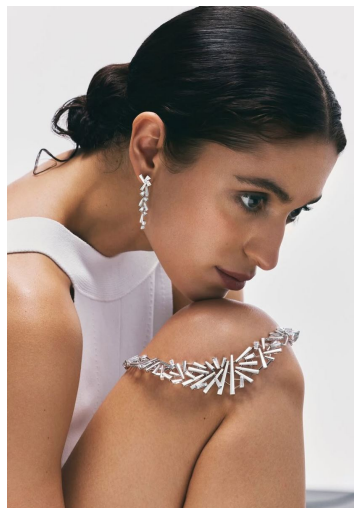

IMANE

GRÖSSE **179** OBERWEITE **78**
TAILLE **62** HÜFTE **92**
SCHUHE **40** HAARE **DUNKELBRAUN**
AUGEN **BRAUN**

M4
MODELS

HEIGHT **5' 10.5"** BUST **30"**
WAIST **24"** HIPS **36"**
SHOES **9** HAIR **DARK BROWN**
EYES **BROWN**

IMANE

GRÖSSE 179 OBERWEITE 78
TAILLE 62 HÜFTE 92
SCHUHE 40 HAARE DUNKELBRAUN
AUGEN BRAUN

M4
MODELS

HEIGHT 5' 10.5" BUST 30"
WAIST 24" HIPS 36"
SHOES 9 HAIR DARK BROWN
EYES BROWN

IMANE

GRÖSSE **179** OBERWEITE **78**
TAILLE **62** HÜFTE **92**
SCHUHE **40** HAARE **DUNKELBRAUN**
AUGEN **BRAUN**

HEIGHT **5' 10.5"** BUST **30"**
WAIST **24"** HIPS **36"**
SHOES **9** HAIR **DARK BROWN**
EYES **BROWN**

IMANE

GRÖSSE 179 OBERWEITE 78
TAILLE 62 HÜFTE 92
SCHUHE 40 HAARE **DUNKELBRAUN**
AUGEN **BRAUN**

M4
MODELS

HEIGHT 5' 10.5" BUST 30"
WAIST 24" HIPS 36"
SHOES 9 HAIR **DARK BROWN**
EYES **BROWN**