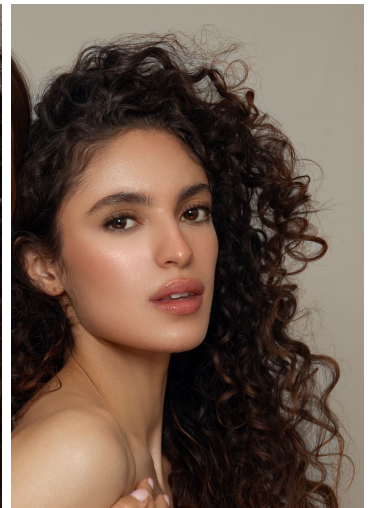

IMANE

GRÖSSE **179** OBERWEITE **78**
TAILLE **62** HÜFTE **92**
SCHUHE **40** HAARE **DUNKELBRAUN**
AUGEN **BRAUN**

M4
MODELS

HEIGHT **5' 10.5"** BUST **30"**
WAIST **24"** HIPS **36"**
SHOES **9** HAIR **DARK BROWN**
EYES **BROWN**

IMANE

GRÖSSE 179 OBERWEITE 78
TAILLE 62 HÜFTE 92
SCHUHE 40 HAARE DUNKELBRAUN
AUGEN BRAUN

M4
MODELS

HEIGHT 5' 10.5" BUST 30"
WAIST 24" HIPS 36"
SHOES 9 HAIR DARK BROWN
EYES BROWN

IMANE

GRÖSSE **179** OBERWEITE **78**
TAILLE **62** HÜFTE **92**
SCHUHE **40** HAARE **DUNKELBRAUN**
AUGEN **BRAUN**

HEIGHT **5' 10.5"** BUST **30"**
WAIST **24"** HIPS **36"**
SHOES **9** HAIR **DARK BROWN**
EYES **BROWN**

IMANE

GRÖSSE 179 OBERWEITE 78
TAILLE 62 HÜFTE 92
SCHUHE 40 HAARE **DUNKELBRAUN**
AUGEN **BRAUN**