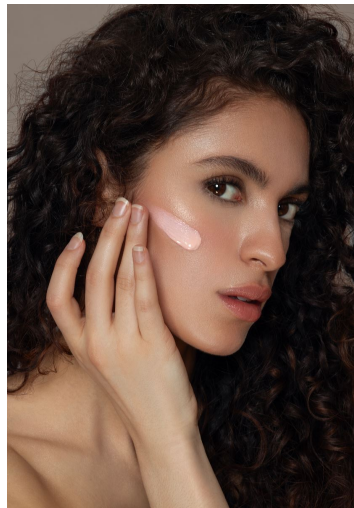

IMANE

GRÖSSE **179** OBERWEITE **78**
TAILLE **62** HÜFTE **92**
SCHUHE **40** HAARE **DUNKELBRAUN**
AUGEN **BRAUN**

M4
MODELS

HEIGHT **5' 10.5"** BUST **30"**
WAIST **24"** HIPS **36"**
SHOES **9** HAIR **DARK BROWN**
EYES **BROWN**

IMANE

GRÖSSE 179 OBERWEITE 78
TAILLE 62 HÜFTE 92
SCHUHE 40 HAARE DUNKELBRAUN
AUGEN BRAUN

M4
MODELS

HEIGHT 5' 10.5" BUST 30"
WAIST 24" HIPS 36"
SHOES 9 HAIR DARK BROWN
EYES BROWN

IMANE

GRÖSSE **179** OBERWEITE **78**
TAILLE **62** HÜFTE **92**
SCHUHE **40** HAARE **DUNKELBRAUN**
AUGEN **BRAUN**