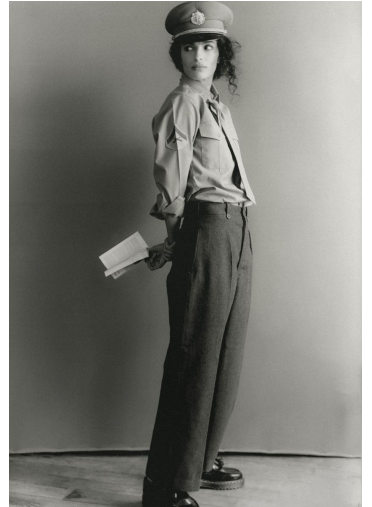

IMANE

GRÖSSE 179 OBERWEITE 78
TAILLE 62 HÜFTE 92
SCHUHE 40 HAARE DUNKELBRAUN
AUGEN BRAUN

M4
MODELS

HEIGHT 5' 10.5" BUST 30"
WAIST 24" HIPS 36"
SHOES 9 HAIR DARK BROWN
EYES BROWN

IMANE

GRÖSSE **179** OBERWEITE **78**
TAILLE **62** HÜFTE **92**
SCHUHE **40** HAARE **DUNKELBRAUN**
AUGEN **BRAUN**

HEIGHT **5' 10.5"** BUST **30"**
WAIST **24"** HIPS **36"**
SHOES **9** HAIR **DARK BROWN**
EYES **BROWN**

IMANE

GRÖSSE 179 OBERWEITE 78
TAILLE 62 HÜFTE 92
SCHUHE 40 HAARE **DUNKELBRAUN**
AUGEN **BRAUN**