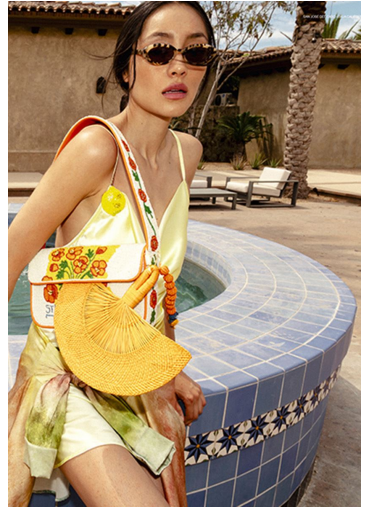

DIANA ORTIZ

GRÖSSE **179** OBERWEITE **78**
TAILLE **60** HÜFTE **90**
SCHUHE **40** HAARE **BRAUN**
AUGEN **BRAUN**

M4
MODELS

HEIGHT **5' 10.5"** BUST **30"**
WAIST **23"** HIPS **35"**
SHOES **9** HAIR **BROWN**
EYES **BROWN**

DIANA ORTIZ

GRÖSSE **179** OBERWEITE **78**
 TAILLE **60** HÜFTE **90**
 SCHUHE **40** HAARE **BRAUN**
 AUGEN **BRAUN**

HEIGHT **5' 10.5"** BUST **30"**
 WAIST **23"** HIPS **35"**
 SHOES **9** HAIR **BROWN**
 EYES **BROWN**