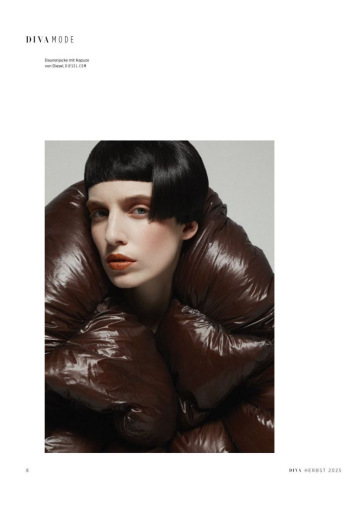

SOPHIA ELIN

GRÖSSE **177** OBERWEITE **80**
TAILLE **59** HÜFTE **88**
SCHUHE **39** HAARE **BRAUN**
AUGEN **BLAU**

HEIGHT **5' 9.5"** BUST **31"**
WAIST **23"** HIPS **35"**
SHOES **7.5** HAIR **BROWN**
EYES **BLUE**

SOPHIA ELIN

GRÖSSE 177 OBERWEITE 80
TAILLE 59 HÜFTE 88
SCHUHE 39 HAARE BRAUN
AUGEN BLAU

HEIGHT 5' 9.5" BUST 31"
WAIST 23" HIPS 35"
SHOES 7.5 HAIR BROWN
EYES BLUE

SOPHIA ELIN

GRÖSSE 177 OBERWEITE 80
TAILLE 59 HÜFTE 88
SCHUHE 39 HAARE BRAUN
AUGEN BLAU

M4
MODELS

HEIGHT 5' 9.5" BUST 31"
WAIST 23" HIPS 35"
SHOES 7.5 HAIR BROWN
EYES BLUE

SOPHIA ELIN

GRÖSSE **177** OBERWEITE **80**
TAILLE **59** HÜFTE **88**
SCHUHE **39** HAARE **BRAUN**
AUGEN **BLAU**

M4
MODELS