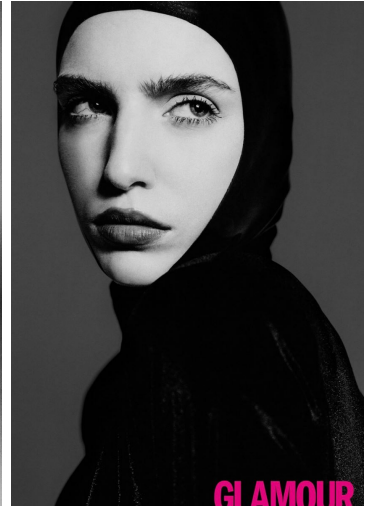

SOPHIA ELIN

GRÖSSE **177** OBERWEITE **80**
TAILLE **59** HÜFTE **88**
SCHUHE **39** HAARE **BRAUN**
AUGEN **BLAU**

HEIGHT **5' 9.5"** BUST **31"**
WAIST **23"** HIPS **35"**
SHOES **7.5** HAIR **BROWN**
EYES **BLUE**

SOPHIA ELIN

GRÖSSE 177 OBERWEITE 80
TAILLE 59 HÜFTE 88
SCHUHE 39 HAARE BRAUN
AUGEN BLAU

HEIGHT 5' 9.5" BUST 31"
WAIST 23" HIPS 35"
SHOES 7.5 HAIR BROWN
EYES BLUE

SOPHIA ELIN

GRÖSSE 177 OBERWEITE 80
TAILLE 59 HÜFTE 88
SCHUHE 39 HAARE BRAUN
AUGEN BLAU

M4
MODELS

HEIGHT 5' 9.5" BUST 31"
WAIST 23" HIPS 35"
SHOES 7.5 HAIR BROWN
EYES BLUE

SOPHIA ELIN

GRÖSSE **177** OBERWEITE **80**
TAILLE **59** HÜFTE **88**
SCHUHE **39** HAARE **BRAUN**
AUGEN **BLAU**

M4
MODELS

HEIGHT **5' 9.5"** BUST **31"**
WAIST **23"** HIPS **35"**
SHOES **7.5** HAIR **BROWN**
EYES **BLUE**