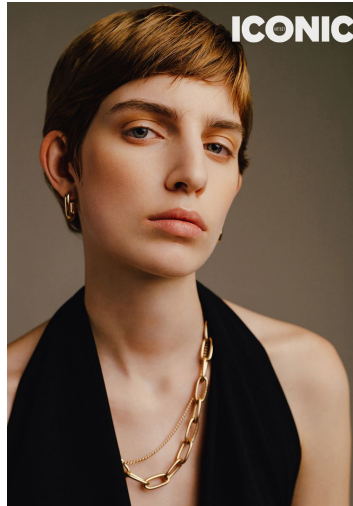

SOPHIA ELIN

GRÖSSE **177** OBERWEITE **80**
TAILLE **59** HÜFTE **88**
SCHUHE **39** HAARE **BRAUN**
AUGEN **BLAU**

HEIGHT **5' 9.5"** BUST **31"**
WAIST **23"** HIPS **35"**
SHOES **7.5** HAIR **BROWN**
EYES **BLUE**

SOPHIA ELIN

GRÖSSE 177 OBERWEITE 80
TAILLE 59 HÜFTE 88
SCHUHE 39 HAARE BRAUN
AUGEN BLAU

HEIGHT 5' 9.5" BUST 31"
WAIST 23" HIPS 35"
SHOES 7.5 HAIR BROWN
EYES BLUE

SOPHIA ELIN

GRÖSSE 177 OBERWEITE 80
TAILLE 59 HÜFTE 88
SCHUHE 39 HAARE BRAUN
AUGEN BLAU

M4
MODELS

HEIGHT 5' 9.5" BUST 31"
WAIST 23" HIPS 35"
SHOES 7.5 HAIR BROWN
EYES BLUE

SOPHIA ELIN

GRÖSSE **177** OBERWEITE **80**
TAILLE **59** HÜFTE **88**
SCHUHE **39** HAARE **BRAUN**
AUGEN **BLAU**

M4
MODELS

HEIGHT **5' 9.5"** BUST **31"**
WAIST **23"** HIPS **35"**
SHOES **7.5** HAIR **BROWN**
EYES **BLUE**