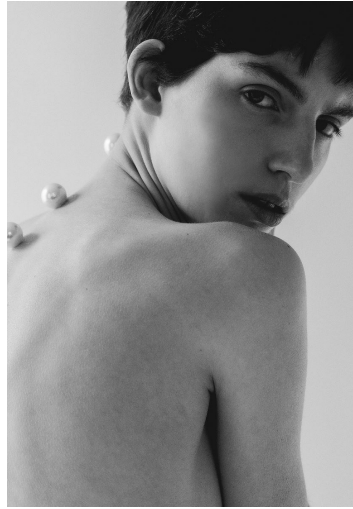

SOPHIA ELIN

GRÖSSE **177** OBERWEITE **80**
TAILLE **59** HÜFTE **88**
SCHUHE **39** HAARE **BRAUN**
AUGEN **BLAU**

HEIGHT **5' 9.5"** BUST **31"**
WAIST **23"** HIPS **35"**
SHOES **7.5** HAIR **BROWN**
EYES **BLUE**

SOPHIA ELIN

GRÖSSE 177 OBERWEITE 80
TAILLE 59 HÜFTE 88
SCHUHE 39 HAARE BRAUN
AUGEN BLAU

HEIGHT 5' 9.5" BUST 31"
WAIST 23" HIPS 35"
SHOES 7.5 HAIR BROWN
EYES BLUE

SOPHIA ELIN

GRÖSSE 177 OBERWEITE 80
TAILLE 59 HÜFTE 88
SCHUHE 39 HAARE BRAUN
AUGEN BLAU

M4
MODELS

HEIGHT 5' 9.5" BUST 31"
WAIST 23" HIPS 35"
SHOES 7.5 HAIR BROWN
EYES BLUE

SOPHIA ELIN

GRÖSSE **177** OBERWEITE **80**
TAILLE **59** HÜFTE **88**
SCHUHE **39** HAARE **BRAUN**
AUGEN **BLAU**

M4
MODELS

HEIGHT **5' 9.5"** BUST **31"**
WAIST **23"** HIPS **35"**
SHOES **7.5** HAIR **BROWN**
EYES **BLUE**