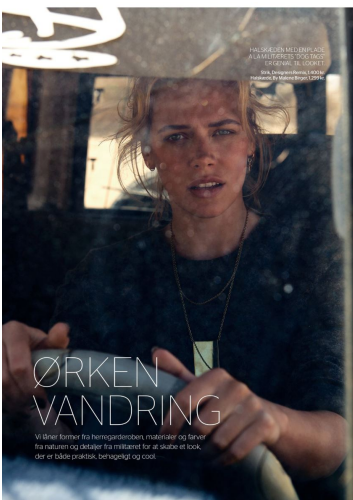

NATALIA B

GRÖSSE **180** OBERWEITE **85**
TAILLE **65** HÜFTE **94**
SCHUHE **41** HAARE **BLOND**
AUGEN **GRÜN**

M4
MODELS

HEIGHT **5' 11"** BUST **33"**
WAIST **25"** HIPS **37"**
SHOES **9.5** HAIR **BLONDE**
EYES **GREEN**

NATALIA B

GRÖSSE 180 OBERWEITE 85
 TAILLE 65 HÜFTE 94
 SCHUHE 41 HAARE BLOND
 AUGEN GRÜN

M4
 MODELS

HEIGHT 5' 11" BUST 33"
 WAIST 25" HIPS 37"
 SHOES 9.5 HAIR BLONDE
 EYES GREEN

Hamburg +49 40 413 236 - 0 Berlin +49 30 616 606 - 6
 www.m4models.de