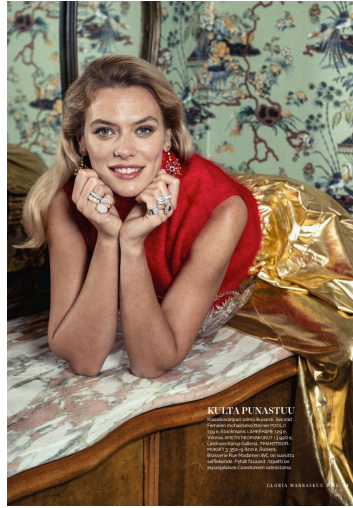

NATALIA B

GRÖSSE **180** OBERWEITE **85**
TAILLE **65** HÜFTE **94**
SCHUHE **41** HAARE **BLOND**
AUGEN **GRÜN**

M4
MODELS

HEIGHT **5' 11"** BUST **33"**
WAIST **25"** HIPS **37"**
SHOES **9.5** HAIR **BLONDE**
EYES **GREEN**

NATALIA B

GRÖSSE 180 OBERWEITE 85
 TAILLE 65 HÜFTE 94
 SCHUHE 41 HAARE BLOND
 AUGEN GRÜN

M4
 MODELS

HEIGHT 5' 11" BUST 33"
 WAIST 25" HIPS 37"
 SHOES 9.5 HAIR BLONDE
 EYES GREEN

Hamburg +49 40 413 236 - 0 Berlin +49 30 616 606 - 6
 www.m4models.de

NATALIA B

GRÖSSE 180 OBERWEITE 85
TAILLE 65 HÜFTE 94
SCHUHE 41 HAARE BLOND
AUGEN GRÜN

HEIGHT 5' 11" BUST 33"
WAIST 25" HIPS 37"
SHOES 9.5 HAIR BLONDE
EYES GREEN

Hamburg +49 40 413 236 - 0 Berlin +49 30 616 606 - 6
www.m4models.de