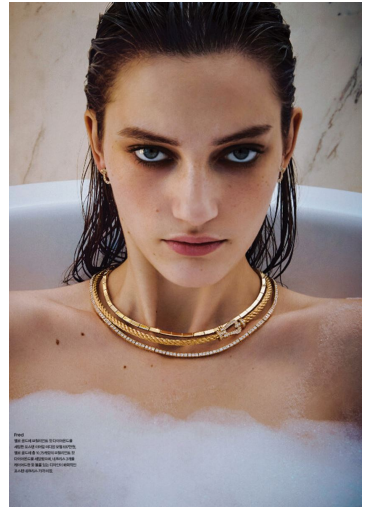

## KATRIN

GRÖSSE **177** OBERWEITE **78**  
TAILLE **61** HÜFTE **88**  
SCHUHE **38** HAARE **BRAUN**  
AUGEN **BLAU**

**M4**  
MODELS

HEIGHT **5' 9.5"** BUST **30"**  
WAIST **24"** HIPS **35"**  
SHOES **7** HAIR **BROWN**  
EYES **BLUE**

# KATRIN

GRÖSSE 177 OBERWEITE 78  
TAILLE 61 HÜFTE 88  
SCHUHE 38 HAARE BRAUN  
AUGEN BLAU

**M4**  
MODELS

HEIGHT 5' 9.5" BUST 30"  
WAIST 24" HIPS 35"  
SHOES 7 HAIR BROWN  
EYES BLUE