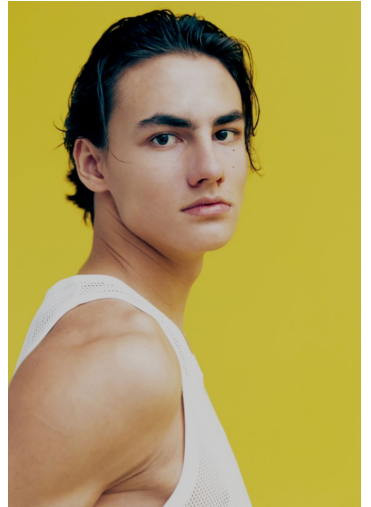

MATEUSZ PIATKOWSKI

GRÖSSE **189** OBERWEITE **100**
TAILLE **80** HÜFTE **98**
SCHUHE **45** HAARE **BRAUN**
AUGEN **BRAUN**

M4
MODELS

HEIGHT **6' 2"** BUST **39"**
WAIST **31"** HIPS **38"**
SHOES **11.5** HAIR **BROWN**
EYES **BROWN**

MATEUSZ PIATKOWSKI

GRÖSSE **189** OBERWEITE **100**
TAILLE **80** HÜFTE **98**
SCHUHE **45** HAARE **BRAUN**
AUGEN **BRAUN**

HEIGHT **6' 2"** BUST **39"**
WAIST **31"** HIPS **38"**
SHOES **11.5** HAIR **BROWN**
EYES **BROWN**