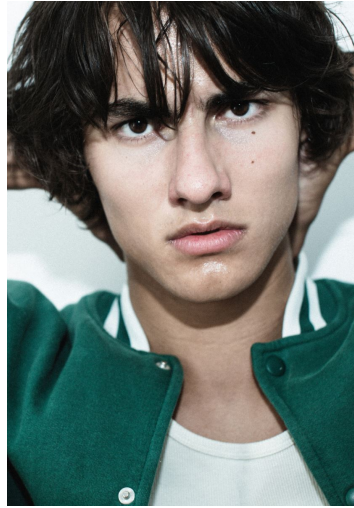

MATEUSZ PIATKOWSKI

GRÖSSE **189** OBERWEITE **100**
TAILLE **80** HÜFTE **98**
SCHUHE **45** HAARE **BRAUN**
AUGEN **BRAUN**

M4
MODELS

HEIGHT **6' 2"** BUST **39"**
WAIST **31"** HIPS **38"**
SHOES **11.5** HAIR **BROWN**
EYES **BROWN**

MATEUSZ PIATKOWSKI

GRÖSSE **189** OBERWEITE **100**
TAILLE **80** HÜFTE **98**
SCHUHE **45** HAARE **BRAUN**
AUGEN **BRAUN**

HEIGHT **6' 2"** BUST **39"**
WAIST **31"** HIPS **38"**
SHOES **11.5** HAIR **BROWN**
EYES **BROWN**