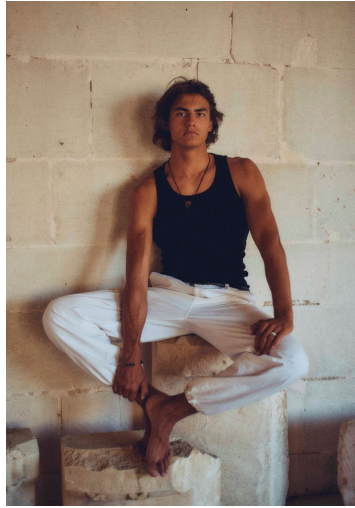

MATEUSZ PIATKOWSKI

GRÖSSE **189** OBERWEITE **100**
TAILLE **80** HÜFTE **98**
SCHUHE **45** HAARE **BRAUN**
AUGEN **BRAUN**

M4
MODELS

HEIGHT **6' 2"** BUST **39"**
WAIST **31"** HIPS **38"**
SHOES **11.5** HAIR **BROWN**
EYES **BROWN**

MATEUSZ PIATKOWSKI

GRÖSSE **189** OBERWEITE **100**
TAILLE **80** HÜFTE **98**
SCHUHE **45** HAARE **BRAUN**
AUGEN **BRAUN**

HEIGHT **6' 2"** BUST **39"**
WAIST **31"** HIPS **38"**
SHOES **11.5** HAIR **BROWN**
EYES **BROWN**