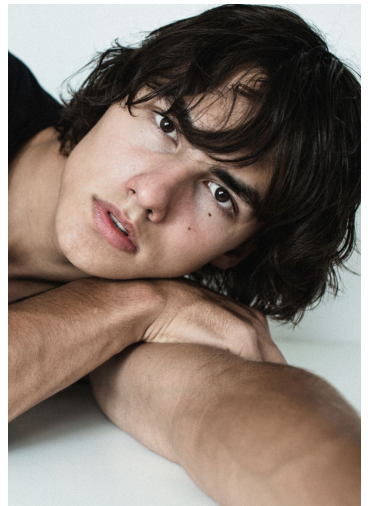

MATEUSZ PIATKOWSKI

GRÖSSE **189** OBERWEITE **100**
TAILLE **80** HÜFTE **98**
SCHUHE **45** HAARE **BRAUN**
AUGEN **BRAUN**

M4
MODELS

HEIGHT **6' 2"** BUST **39"**
WAIST **31"** HIPS **38"**
SHOES **11.5** HAIR **BROWN**
EYES **BROWN**

MATEUSZ PIATKOWSKI

GRÖSSE **189** OBERWEITE **100**
TAILLE **80** HÜFTE **98**
SCHUHE **45** HAARE **BRAUN**
AUGEN **BRAUN**

HEIGHT **6' 2"** BUST **39"**
WAIST **31"** HIPS **38"**
SHOES **11.5** HAIR **BROWN**
EYES **BROWN**