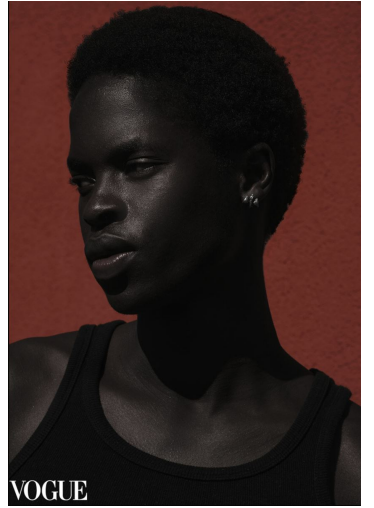

FRANKLINE

GRÖSSE **186** OBERWEITE **90**
TAILLE **71** HÜFTE **93**
SCHUHE **43** HAARE **SCHWARZ**
AUGEN **BRAUN**

M4
MODELS

HEIGHT **6' 1"** BUST **35"**
WAIST **28"** HIPS **36"**
SHOES **10** HAIR **BLACK**
EYES **BROWN**